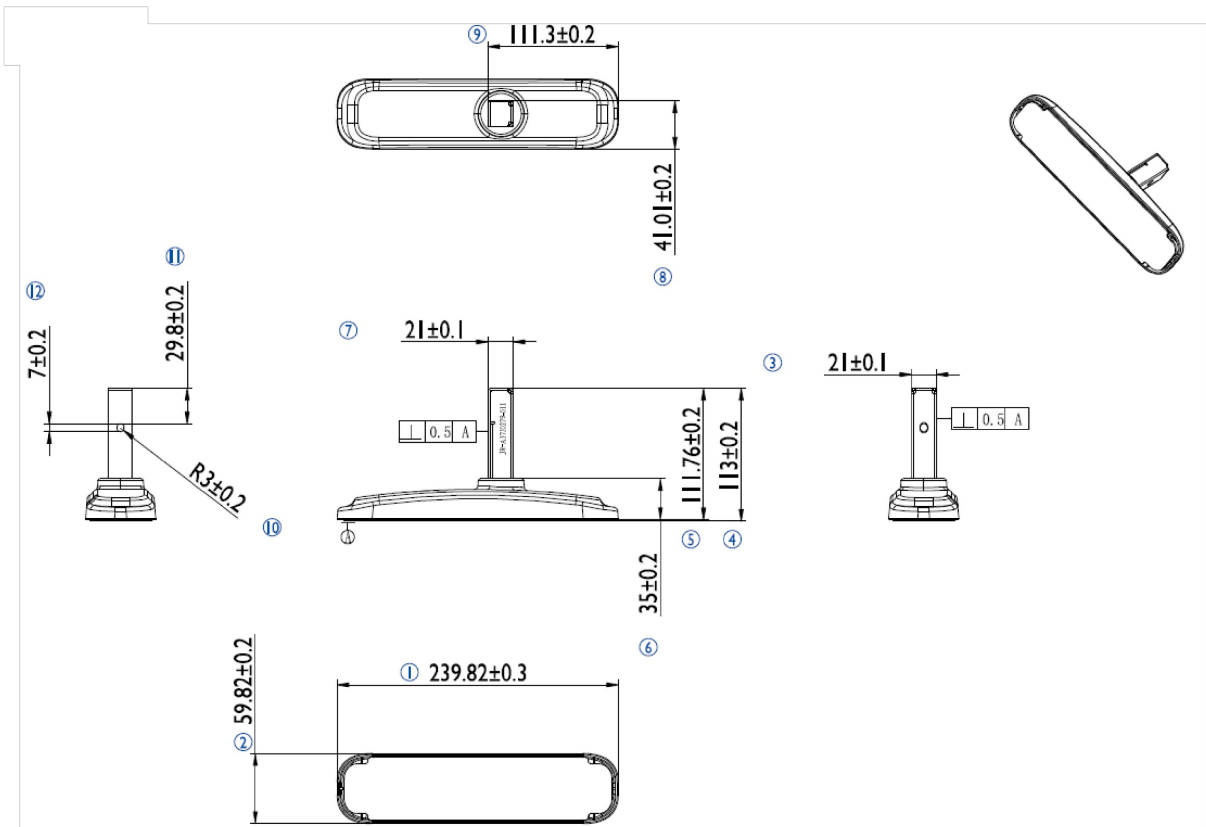

iiyama beeldschermstatief voor ProLite LE3240S

Een stijlvolle oplossing voor iiyama large format displays. Eenvoudig montagesysteem voor gemakkelijke installatie en stabiele montage.

01 AFMETINGEN / GEWICHT

EAN code

4948570032020

Alle handelsmerken zijn geregistreerd. Gegevens onder voorbehoud van zetfouten. Specificaties kunnen vooraf en zonder opgaa van reden gewijzigd worden. Alle LCD-panels vallen onder ISO-9241-307:2008 inzake pixelfouten.