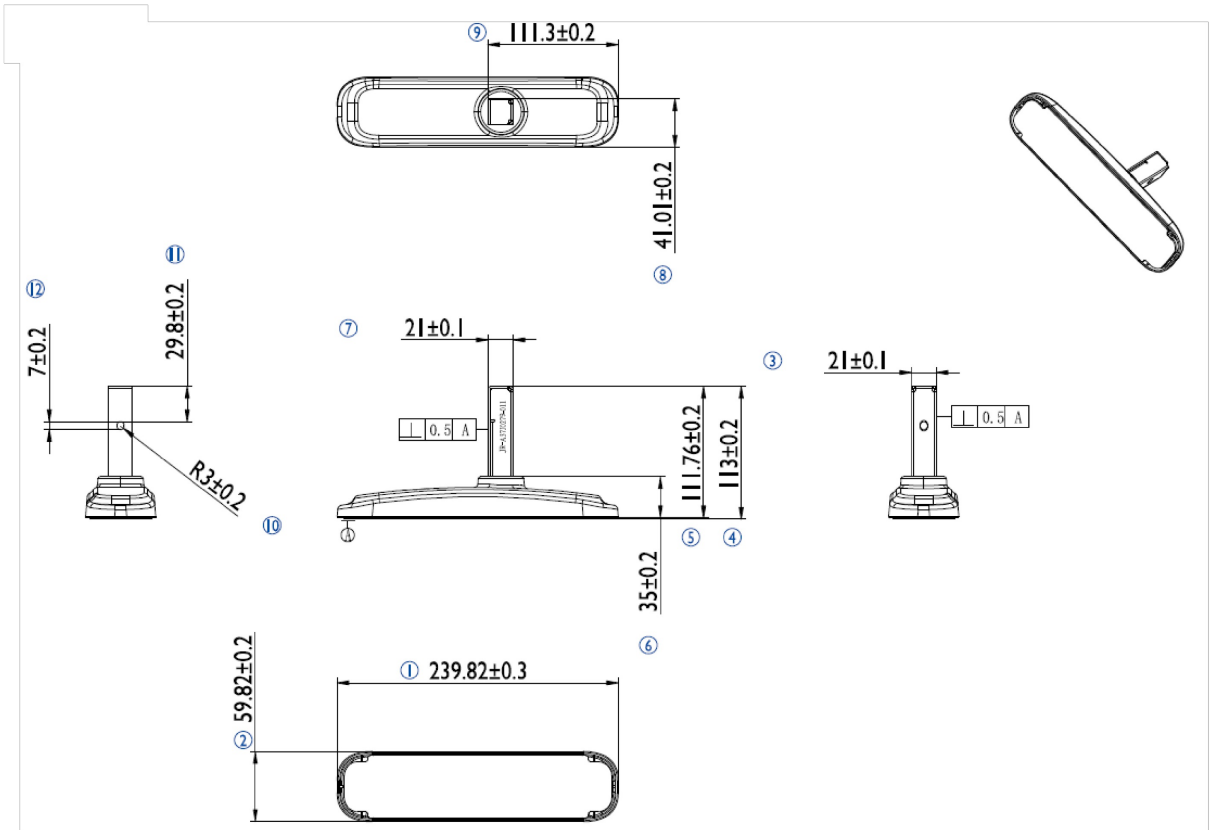

## ProLite LE3240S için iiyama masa standı

iiyama geniş format ekranlar için şık çözüm. Kolay kurulum ve sağlam montaj için kolay montaj sistemi.

### 01 ÖLÇÜLER / AĞIRLIK

EAN kodu

4948570032020

*All trademarks and registered trademarks acknowledged. E & O E. Specification subject to change without notice. All LCD's comply with ISO-9241-307:2008 in connection with pixel defects.*