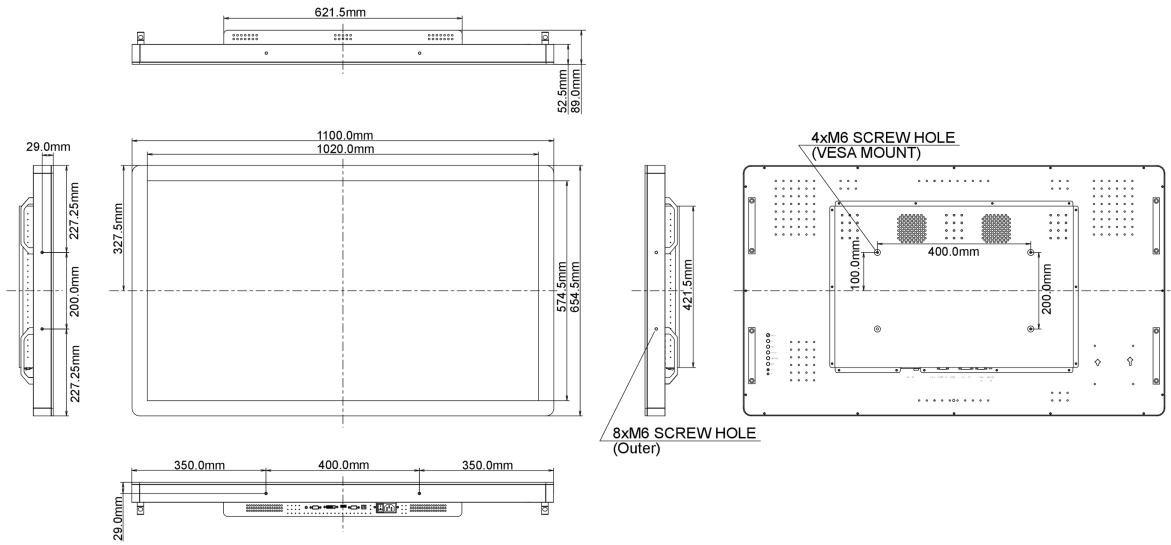

10 AFMETINGEN / GEWICHT

Product afmetingen B x H x D	1100 x 654.5 x 89mm
Gewicht (zonder doos)	34kg
EAN code	4948570115044

Alle handelsmerken zijn geregistreerd. Gegevens onder voorbehoud van zetfouten. Specificaties kunnen vooraf en zonder opgave van reden gewijzigd worden. Alle LCD-panels vallen onder ISO-9241-307:2008 inzake pixelfouten.