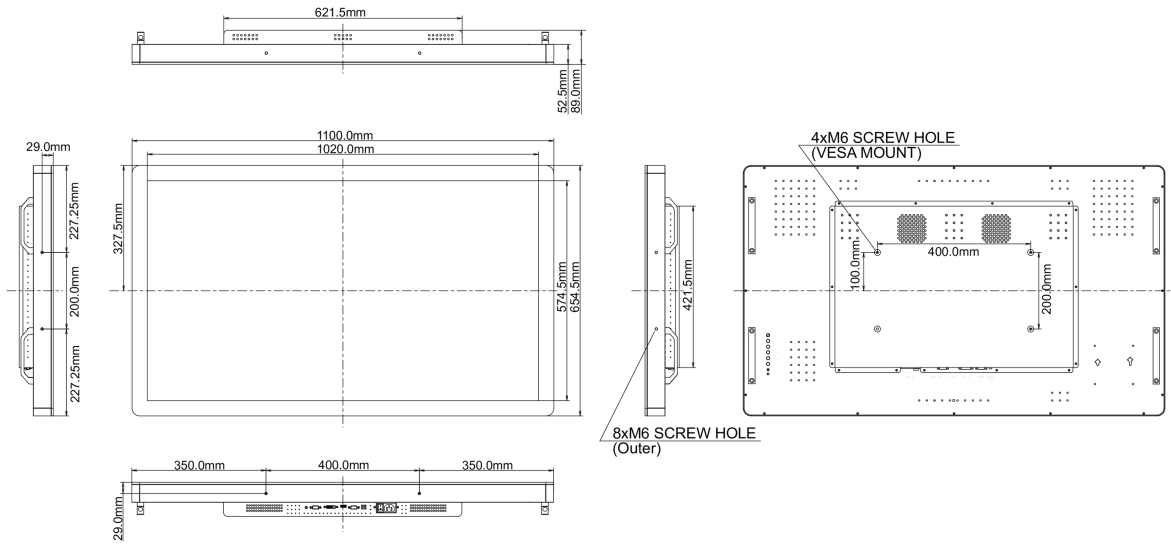

## 10 AFMETINGEN / GEWICHT

<b>Product afmetingen B x H x D</b>	1100 x 654.5 x 89mm
<b>Gewicht (zonder doos)</b>	34kg
<b>EAN code</b>	4948570115044

Alle handelsmerken zijn geregistreerd. Gegevens onder voorbehoud van zetfouten. Specificaties kunnen vooraf en zonder opgave van reden gewijzigd worden. Alle LCD-panelen vallen onder ISO-9241-307:2008 inzake pixelfouten.