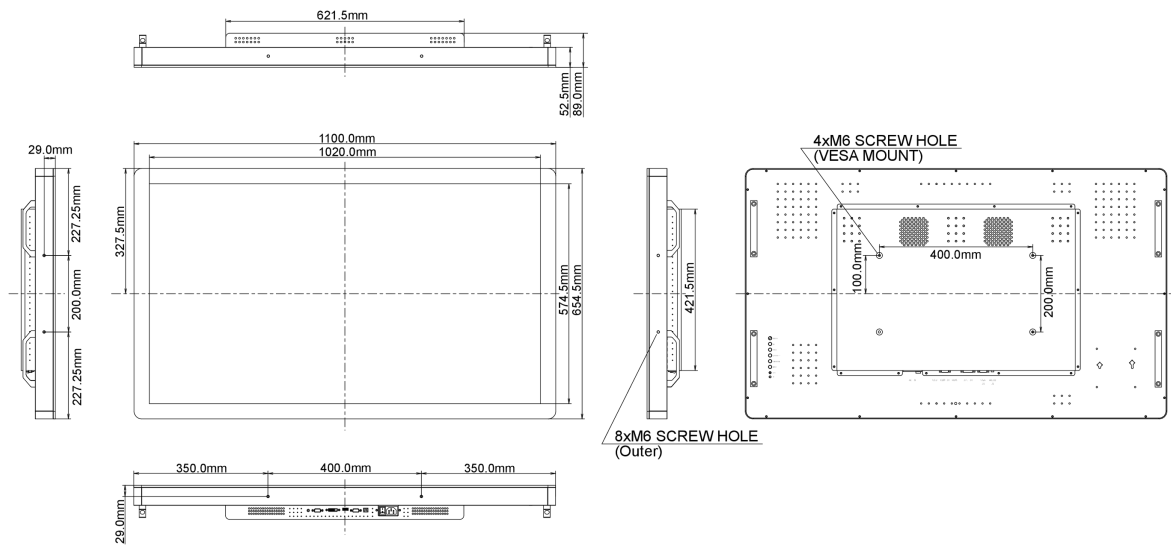

10 WYMIARY / WAGA

Wymiary produktu szer. x wys. x gł.	1100 x 654.5 x 89mm
Waga (bez pudła)	34kg
Kod EAN	4948570115044

Wszystkie znaki towarowe zastrzeżone. Pomyłki i wprowadzanie zmian zastrzeżone. Specyfikacje produktów mogą ulec zmianie bez wcześniejszego zawiadomienia. Wszystkie monitory LCD iiyama są zgodne z normą ISO-9241-307:2008 określającą liczbę i rodzaj defektów matrycy.