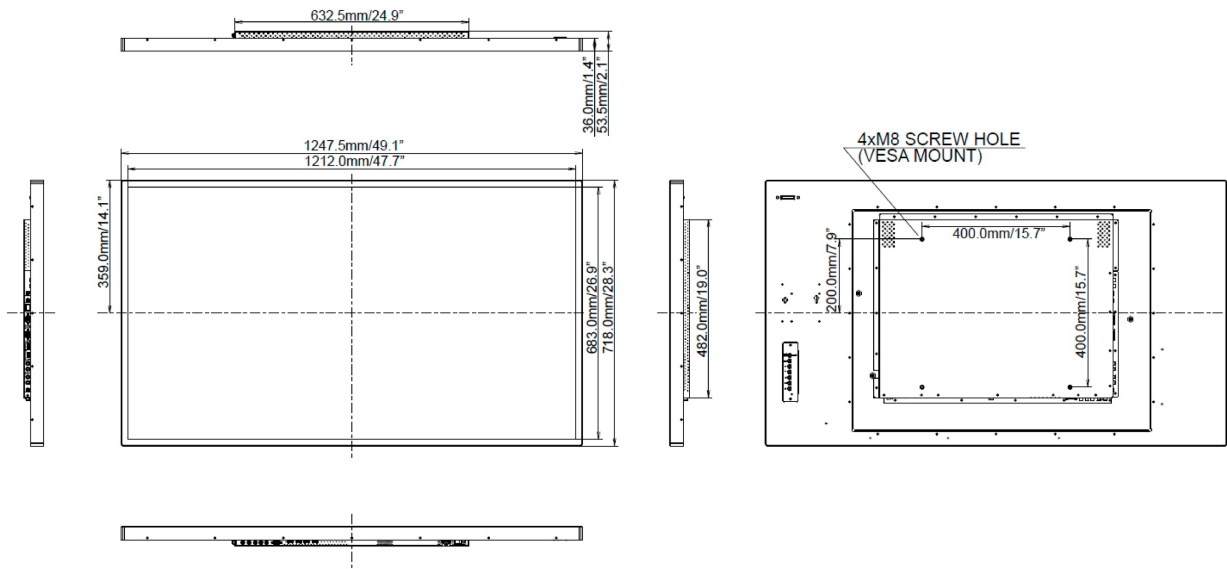

09 AFMETINGEN / GEWICHT

Product afmetingen B x H x D	1247.5 x 718 x 53.5mm
Gewicht (zonder doos)	26.3kg
EAN code	4948570114740

Alle handelsmerken zijn geregistreerd. Gegevens onder voorbehoud van zetfouten. Specificaties kunnen vooraf en zonder opgave van reden gewijzigd worden. Alle LCD-panelen vallen onder ISO-9241-307:2008 inzake pixelfouten.