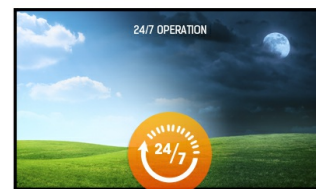

55" professionele display met IPS panel en 24/7 werking

Dankzij het gebruik van de IPS-panel technologie biedt de LH5565S-B1 een helder, sprankelend en kleurstabiel beeld onder elke kijkhoek. Deze met omgevingslicht-sensor uitgeruste monitor biedt niet alleen uitzonderlijk beeld onder elke situatie, maar is tevens zeer energiezuinig. De display bevat geïntegreerde applicaties waarmee bestanden direct geopend en afgespeeld kunnen worden, alle bekende office, video en foto formaten worden hierin standaard ondersteund. De ProLite LH5565S-B1 is geschikt voor een continue werking en is in landscape- en in portrait-positie inzetbaar. Uw ideale partner voor digital signage oplossingen.

IPS

IPS-schermen staan vooral bekend om hun brede kijkhoeken en natuurlijke, zeer nauwkeurige kleuren. Ze zijn bijzonder geschikt voor kleurkritische toepassingen.

24/7

24/7 schermen zijn ontworpen voor een continue werking van de monitor.

01 PANEEL EIGENSCHAPPEN

Beelddiagonaal	54.6", 138.8cm
Paneel	IPS LED, matte finish, haze 1%
Resolutie	1920 x 1080 (2.1 megapixel Full HD)
Beeldverhouding	16:9
Paneel helderheid	450 cd/m ²
Statisch contrast	1 100:1
Reactietijd (GTG)	12ms
Inkijkhoek	horizontaal/verticaal: 178°/178°, rechts/links: 89°/89°, naar boven/onderen: 89°/89°
Kleurondersteuning	16.7mln
Horizontale frequentie	30 - 83kHz
Zichtbaar formaat	1209.6 x 680.4mm, 47.6 x 26.8"
Pixel pitch	0.63mm
Kleur behuizing en afwerking	zwart, mat