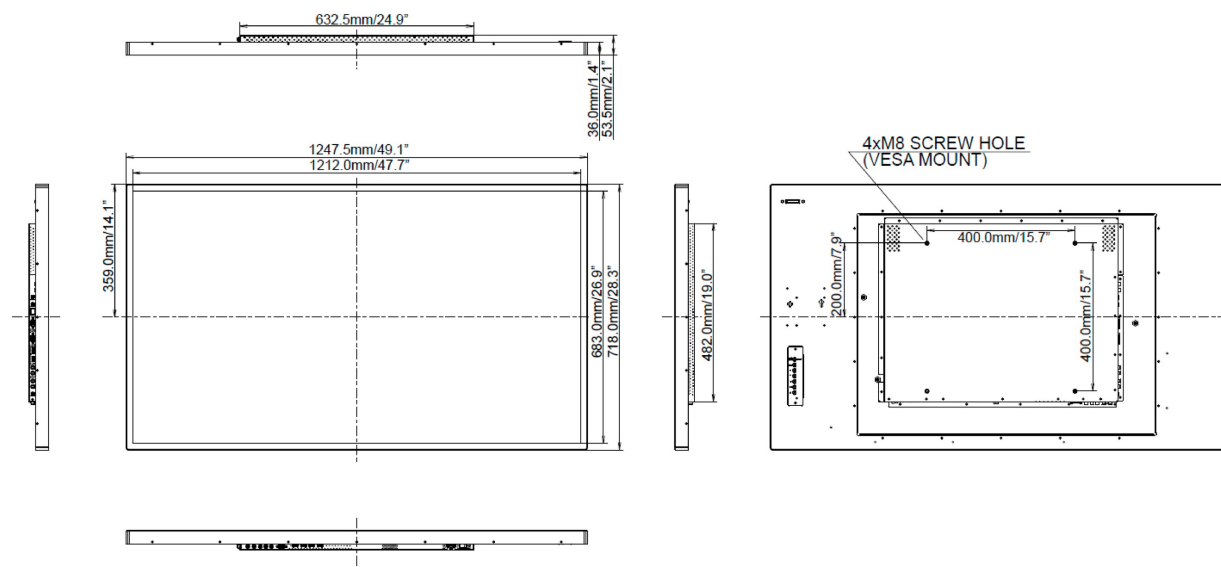

01 ХАРАКТЕРИСТИКИ ДИСПЛЕЯ

Диагональ	54.6", 138.8см
Панель	IPS LED, матовый, затемнение 1%
Разрешение	1920 x 1080 (2.1 megapixel Full HD)
Соотношение сторон	16:9
Яркость	450 cd/m ²
Контрастность	1 100:1
Время отклика (GTG)	12мс
Видимая область	горизонталь/вертикаль: 178°/178°, право/лево: 89°/89°, вверх/вниз: 89°/89°
Поддержка цвета	16.7mln
Частота горизонтальной развертки	30 - 83кГц
Видимая область Ш x В	1209.6 x 680.4мм, 47.6 x 26.8"
Размер пикселя	0.63мм
Цвет и отделка bezеля	черный, матовый

Класс энергоэффективности A

REACH SVHC свинца, превышает 0.1%

09 РАЗМЕР / ВЕС

Размер продукта Ш x В x Г 1247.5 x 718 x 53.5мм

Вес (без упаковки) 26.3кг

EAN код 4948570114740

Все товарные знаки и торговые марки являются собственностью их владельцев и они защищены. Ошибки и изменения допускаются. Спецификации могут быть изменены без уведомления. Все LCD мониторы соответствуют стандарту ISO-9241-307:2008 по политике битых пикселей.