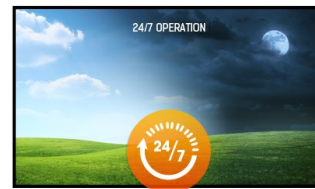

**Professionelles 55“ (138.8 cm) Large Format Display mit IPS-Panel und 24/7 Betrieb**

Ausgestattet mit der IPS Panel-Technologie bietet das Gerät nicht nur einen großen Betrachtungswinkel, sondern auch außergewöhnliche und naturtreue Farben. Ein Licht-Sensor erkennt Änderungen der Umgebungshelligkeit und passt die Helligkeit des Bildschirms automatisch der Umgebung an und hilft dabei bei der Energieeinsparung. Durch die Mediaplayback Funktion können Musik, Filme und Bilder von USB oder vom Netzwerk wiedergegeben werden. Das Gerät kann sowohl im Hoch- als auch im Querformat betrieben werden und bietet perfekte Anwendungsmöglichkeiten für Digital Signage.

IPS

Die IPS-Displays sind vor allem für weite Betrachtungswinkel und natürliche, hochgenaue Farben bekannt. Sie eignen sich besonders für farbkritische Anwendungen.

24/7

Die Displays sind für eine 24/7 Dauerbetrieb geeignet.