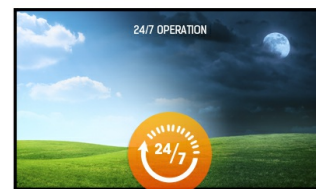

55" professionele display met IPS panel en 24/7 werking

Dankzij het gebruik van de IPS-panel technologie biedt de LH5565S-B1 een helder, sprankelend en kleurstabiel beeld onder elke kijkhoek. Deze met omgevingslicht-sensor uitgeruste monitor biedt niet alleen uitzonderlijk beeld onder elke situatie, maar is tevens zeer energiezuinig. De display bevat geïntegreerde applicaties waarmee bestanden direct geopend en afgespeeld kunnen worden, alle bekende office, video en foto formaten worden hierin standaard ondersteund. De ProLite LH5565S-B1 is geschikt voor een continue werking en is in landscape- en in portrait-positie inzetbaar. Uw ideale partner voor digital signage oplossingen.

IPS

IPS-schermen staan vooral bekend om hun brede kijkhoeken en natuurlijke, zeer nauwkeurige kleuren. Ze zijn bijzonder geschikt voor kleurkritische toepassingen.

24/7

24/7 schermen zijn ontworpen voor een continue werking van de monitor.

01 PANEEL EIGENSCHAPPEN

| | |
|------------------------------|--------------------------------------------------------------------------------------|
| Beelddiagonaal | 54.6", 138.8cm |
| Paneel | IPS LED, matte finish, haze 1% |
| Resolutie | 1920 x 1080 (2.1 megapixel Full HD) |
| Beeldverhouding | 16:9 |
| Paneel helderheid | 450 cd/m ² |
| Statisch contrast | 1 100:1 |
| Reactietijd (GTG) | 12ms |
| Inkijkhoek | horizontaal/verticaal: 178°/178°, rechts/links: 89°/89°, naar boven/onderen: 89°/89° |
| Kleurondersteuning | 16.7mln |
| Horizontale frequentie | 30 - 83kHz |
| Zichtbaar formaat | 1209.6 x 680.4mm, 47.6 x 26.8" |
| Pixel pitch | 0.63mm |
| Kleur behuizing en afwerking | zwart, mat |