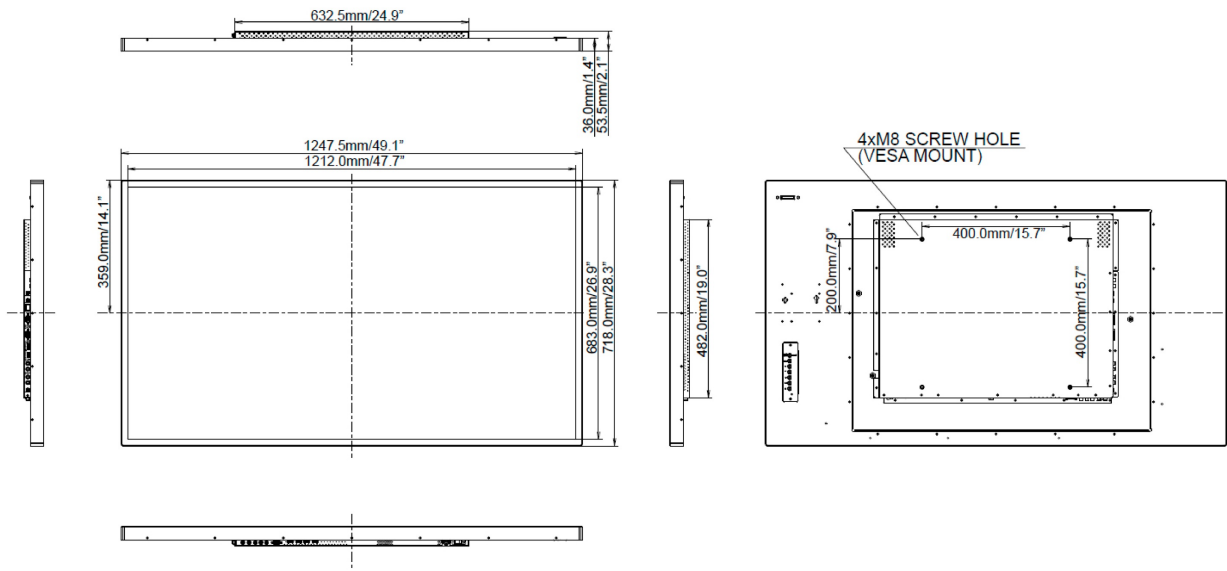

09 AFMETINGEN / GEWICHT

| | |
|-------------------------------------|-----------------------|
| Product afmetingen B x H x D | 1247.5 x 718 x 53.5mm |
| Gewicht (zonder doos) | 26.3kg |
| EAN code | 4948570114740 |