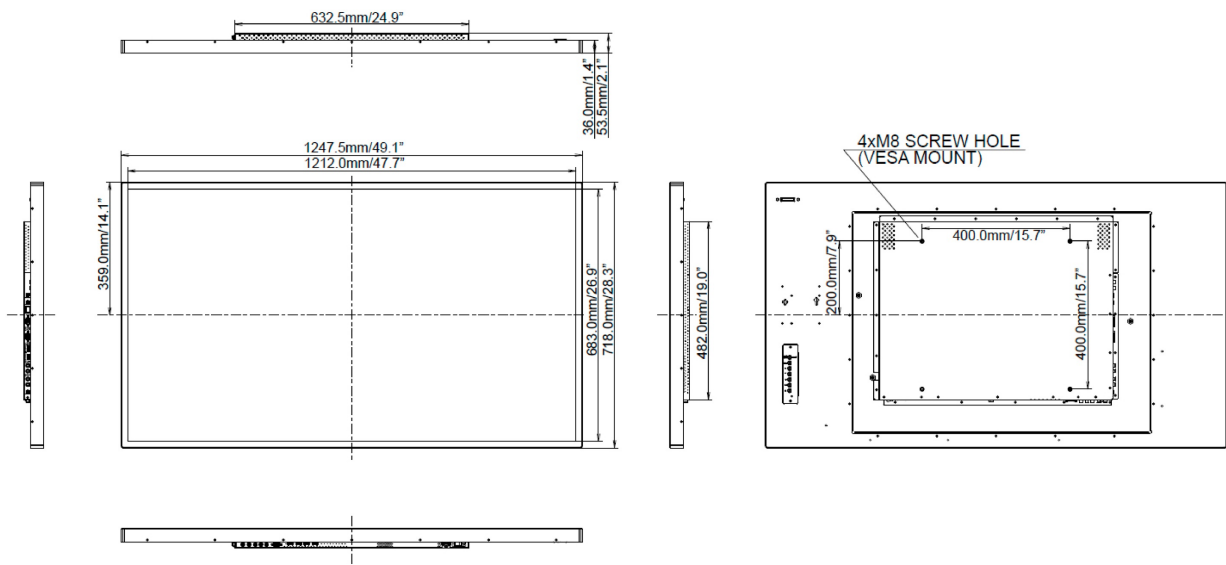

Класс энергоэффективности A

REACH SVHC свинца, превышает 0.1%

09 РАЗМЕР / ВЕС

Размер продукта Ш x В x Г 1247.5 x 718 x 53.5мм

Вес (без упаковки) 26.3кг

EAN код 4948570114740

Все товарные знаки и торговые марки являются собственностью их владельцев и они защищены. Ошибки и изменения допускаются. Спецификации могут быть изменены без уведомления. Все LCD мониторы соответствуют стандарту ISO-9241-307:2008 по политике битых пикселей.