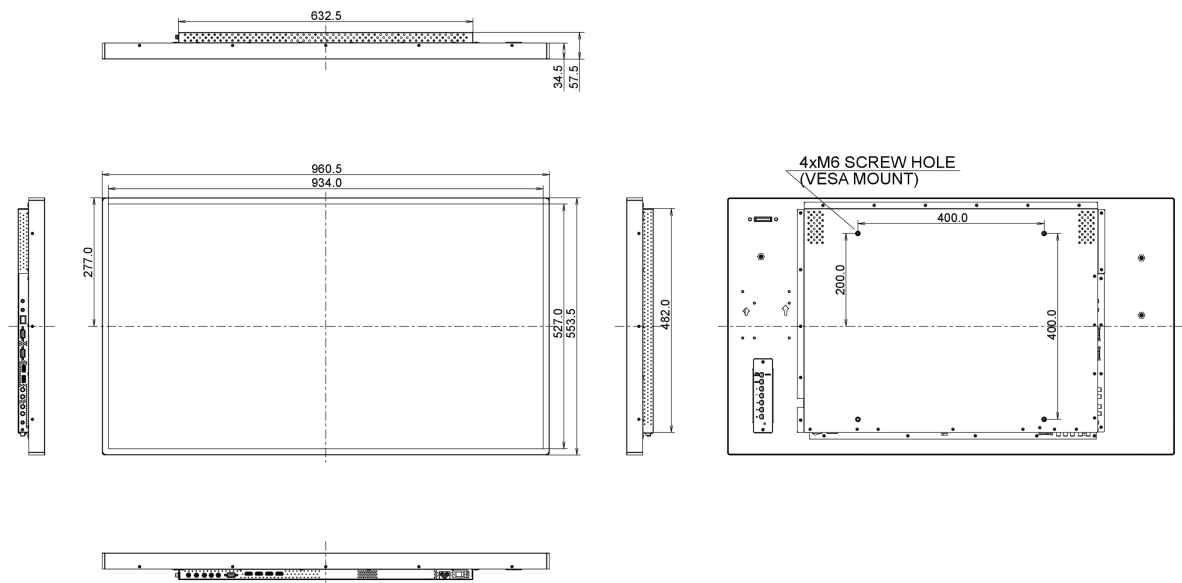

09 РАЗМЕР / ВЕС

Размер продукта Ш x В x Г	960.5 x 553.5 x 57.5мм
Вес (без упаковки)	18.4кг
EAN код	4948570115068

Все товарные знаки и торговые марки являются собственностью их владельцев и они защищены. Ошибки и изменения допускаются. Спецификации могут быть изменены без уведомления. Все LCD мониторы соответствуют стандарту ISO-9241-307:2008 по политике битых пикселей.