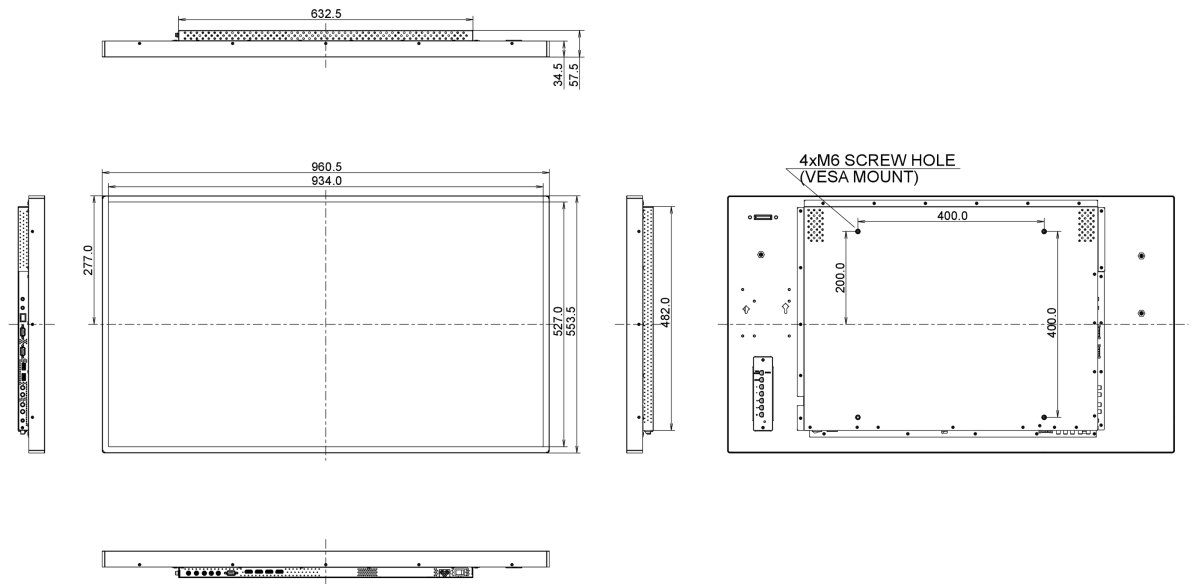

## 09 ROZMĚRY / HMOTNOST

**Rozměry výrobku Š x V x D** 960.5 x 553.5 x 57.5mm

**Váha (bez balení)** 18.4kg

**EAN code** 4948570115068

Všechny ochranné známky jsou registrovány a chráněny. Vyhrazené právo na změny. Veškeré ploché panely LCD splňují normu ISO-9241-307:2008 v oblasti počtu vadných pixelů.