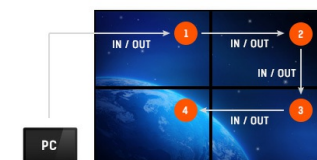

Sériové zapojení podpora

Sériové zapojení je schéma zapojení, ve kterém je více zařízení propojeno v sekvenci nebo v kruhu. Umožňuje připojení řady zařízení pomocí jediného spojení mezi dvěma zařízeními pomocí DisplayPort / HDMI vstupu a DisplayPort / HDMI výstupu. Výstup se připojí k dalšímu následnému displeji. Toto kabelové uspořádání, s jedním DisplayPort / HDMI kabelem mezi každou sadou monitorů, poskytuje jednoduchý a přehledný systém nastavení.