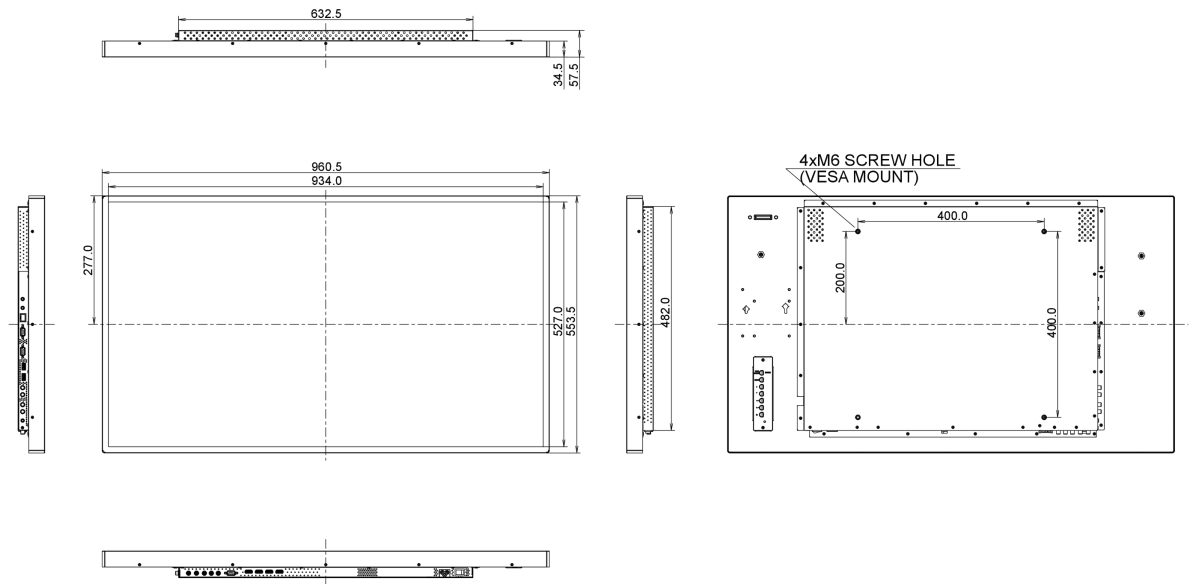

REACH SVHC über 0.1% Blei enthalten

09 ABMESSUNGEN / GEWICHT

Produkt Abmessungen B x H x T 960.5 x 553.5 x 57.5mm

Gewicht (ohne Verpackung) 18.4kg

EAN code 4948570115068

Alle Warenzeichen sind eingetragene Handelsmarken. Irrtum und Änderungen in den Spezifikationen vorbehalten. Alle LCD's erfüllen die ISO-9241-307:2008 Pixelfehlerklasse.