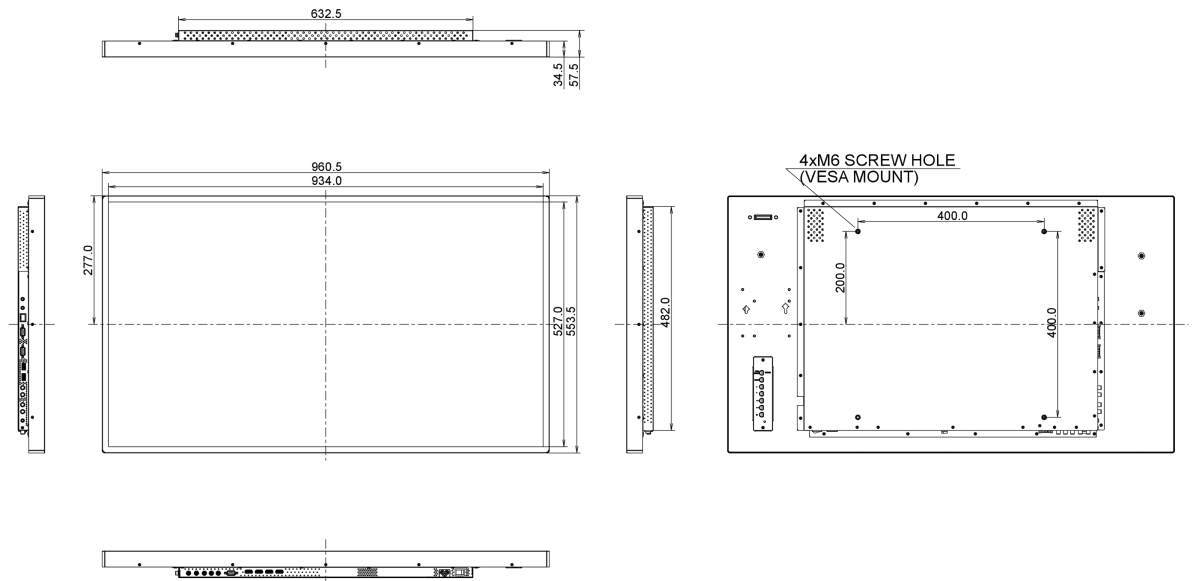

All trademarks and registered trademarks acknowledged. E & O E. Specification subject to change without notice. All LCD's comply with ISO-9241-307:2008 in connection with pixel defects.

© IYAMA CORPORATION. ALL RIGHTS RESERVED