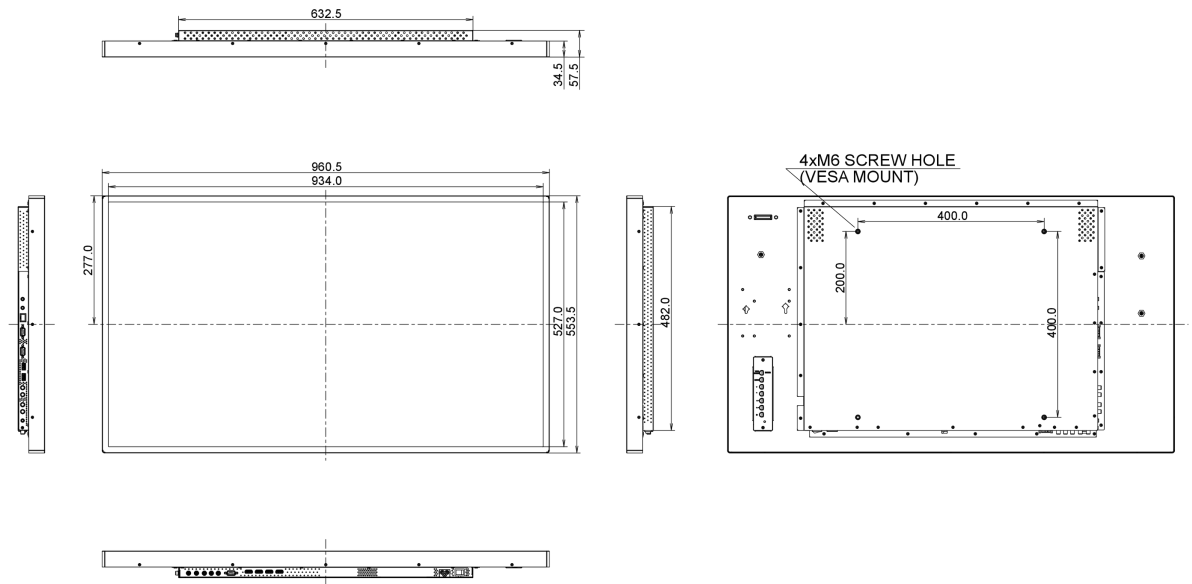

Класс энергоэффективности B

REACH SVHC свинца, превышает 0.1%

09 РАЗМЕР / ВЕС

Размер продукта Ш x В x Г 960.5 x 553.5 x 57.5мм

Вес (без упаковки) 18.4кг

EAN код 4948570115068

Все товарные знаки и торговые марки являются собственностью их владельцев и они защищены. Ошибки и изменения допускаются. Спецификации могут быть изменены без уведомления. Все LCD мониторы соответствуют стандарту ISO-9241-307:2008 по политике битых пикселей.