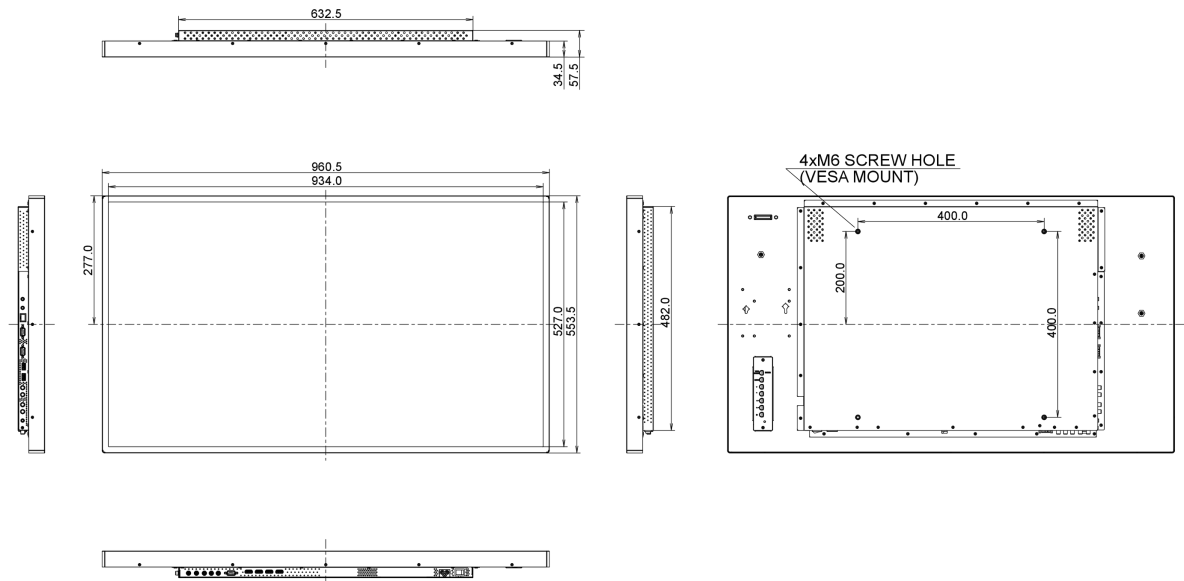

09 РАЗМЕР / ВЕС

Размер продукта Ш x В x Г	960.5 x 553.5 x 57.5мм
Вес (без упаковки)	18.4кг
EAN код	4948570115068

Все товарные знаки и торговые марки являются собственностью их владельцев и они защищены. Ошибки и изменения допускаются. Спецификации могут быть изменены без уведомления. Все LCD мониторы соответствуют стандарту ISO-9241-307:2008 по политике битых пикселей.