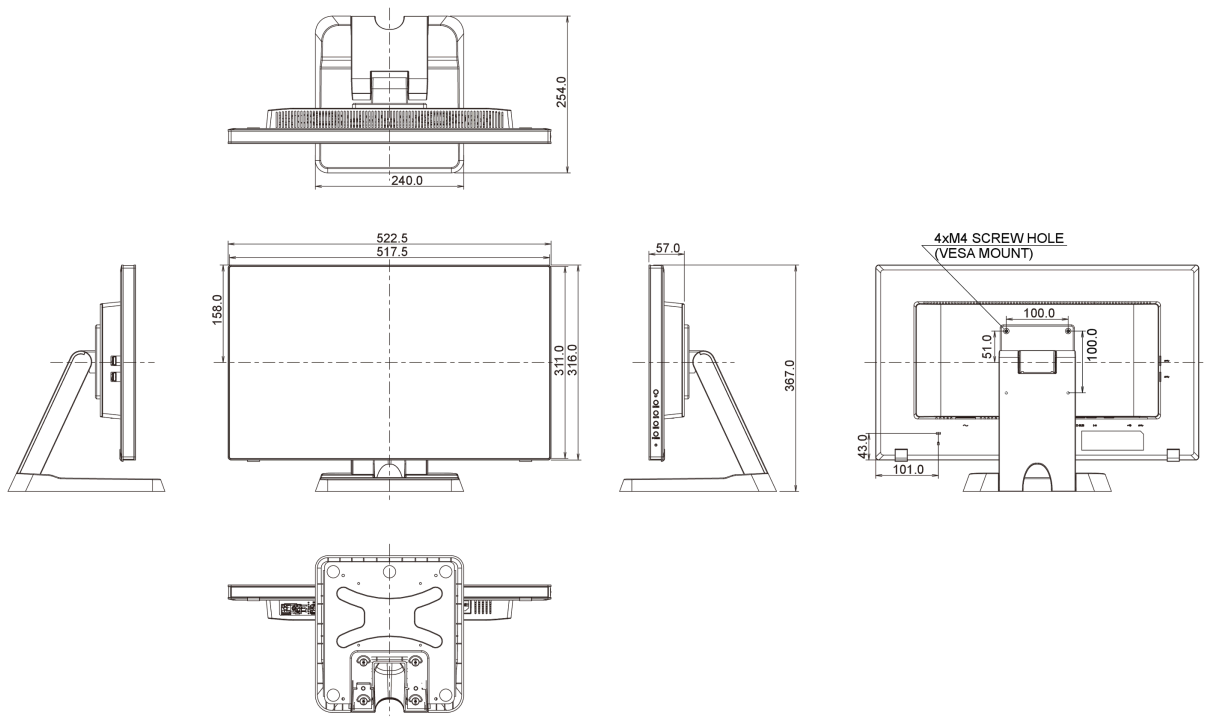

All trademarks and registered trademarks acknowledged. E & O E. Specification subject to change without notice. All LCD's comply with ISO-9241-307:2008 in connection with pixel defects.

© IIYAMA CORPORATION. ALL RIGHTS RESERVED