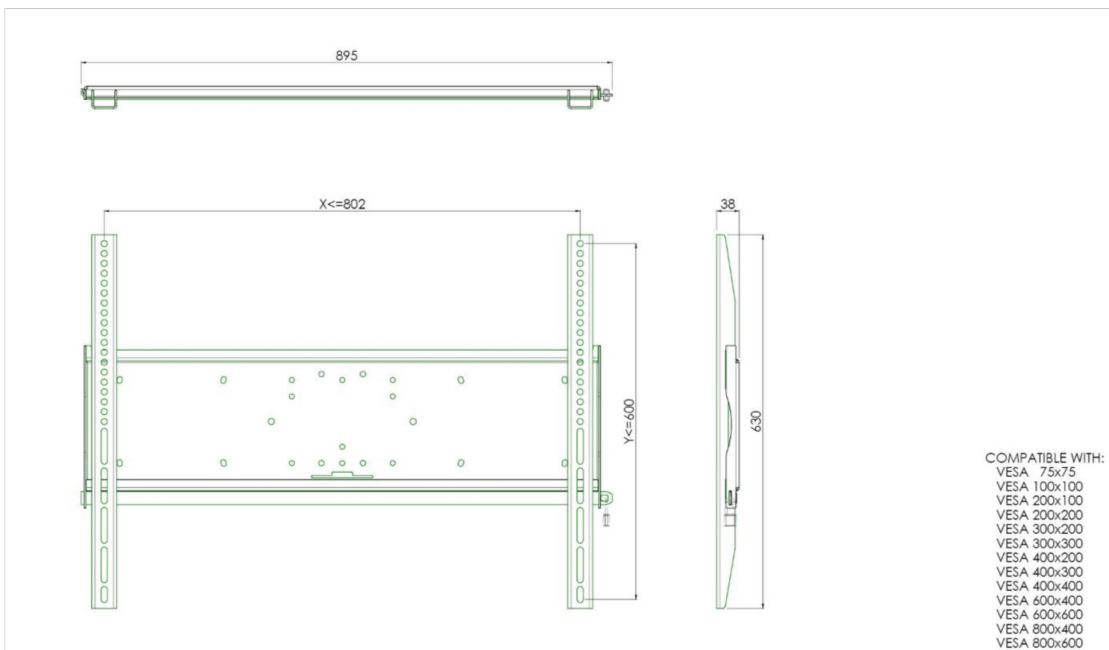

Fixation murale universelle, max 800x600mm. 125kg

Tous les supports muraux universels sont compatible VESA. En plus d'un montage mural, nos kits de montage peuvent être utilisés pour un montage au plafond, via un kit de tubes et pour un montage au sol (utilisant des écrous) avec un pied adéquat. Ces montages comprennent des matériaux de fixation pour sécuriser le montage du moniteur. De plus, ils incluent une barre de sécurité ou de fixation, permettant la protection contre les vols, un cadenas devant être ajouté, séparément.

01 LES SPÉCIFICATIONS

Max poids	125kg / moniteur
VESA min	75 x 75mm
VESA max	800 x 600mm

02 DIMENSIONS / POIDS

Poids (sans boîte)

9kg

Toutes les marques nommées sur ce site sont des marques déposées. iiyama ne pourra être tenu responsable d'éventuelles erreurs ou omissions contenues sur ce site. Tous les écrans LCD iiyama sont conformes à la norme ISO-9241-307:2008 pour ce qui concerne les défauts de pixel.