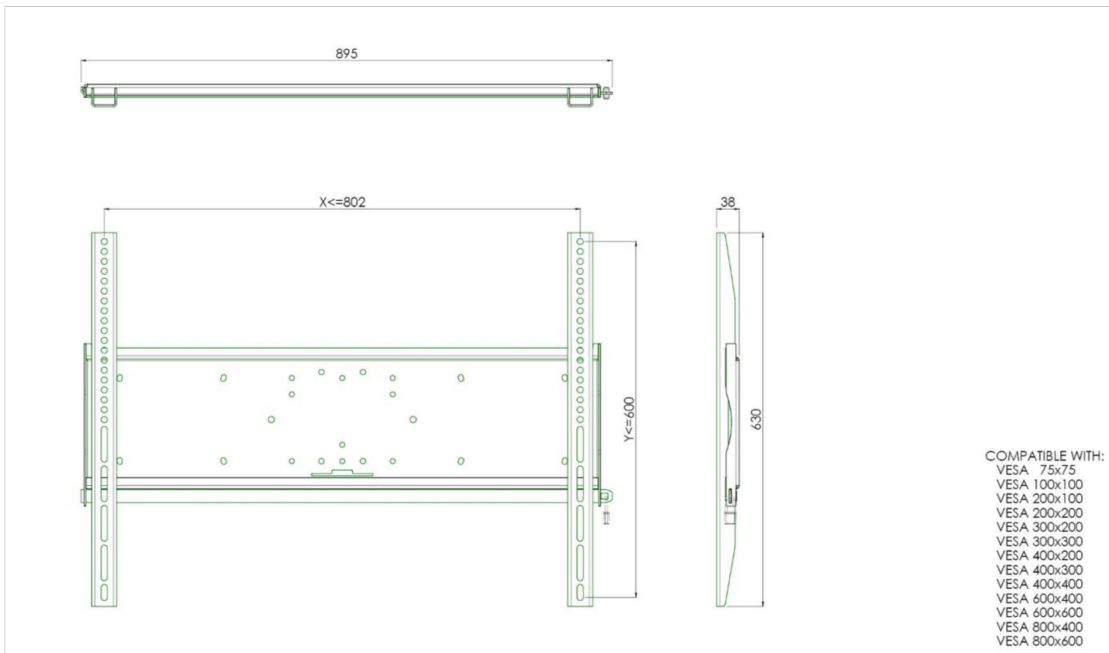

### Universele wandbevestiging, max. 800 x 600mm, 125kg

Alle universele schermbeugels zijn VESA compatibel. Ze kunnen toegepast worden voor wandmontage, maar ook gecombineerd worden met een buizenset voor montage aan het plafond. Daarnaast is het mogelijk deze wandbeugels direct aan een statief te monteren, dankzij het 170x140mm montagepatroon. De beugels worden geleverd inclusief bevestigingsmateriaal om het scherm aan de beugel te monteren. Verder bevat deze wandbevestiging een veiligheidsstang of fixatie, die u bescherming tegen diefstal biedt; een hangslot moet apart worden toegevoegd.

#### 01 PRODUCT BROCHURE

Max gewicht	125kg / monitor
VESA minimum	75 x 75mm
VESA maximum	800 x 600mm

02 AFMETINGEN / GEWICHT

Gewicht (zonder doos)

9kg

*Alle handelsmerken zijn geregistreerd. Gegevens onder voorbehoud van zetfouten. Specificaties kunnen vooraf en zonder opgaa van reden gewijzigd worden. Alle LCD-panels vallen onder ISO-9241-307:2008 inzake pixelfouten.*