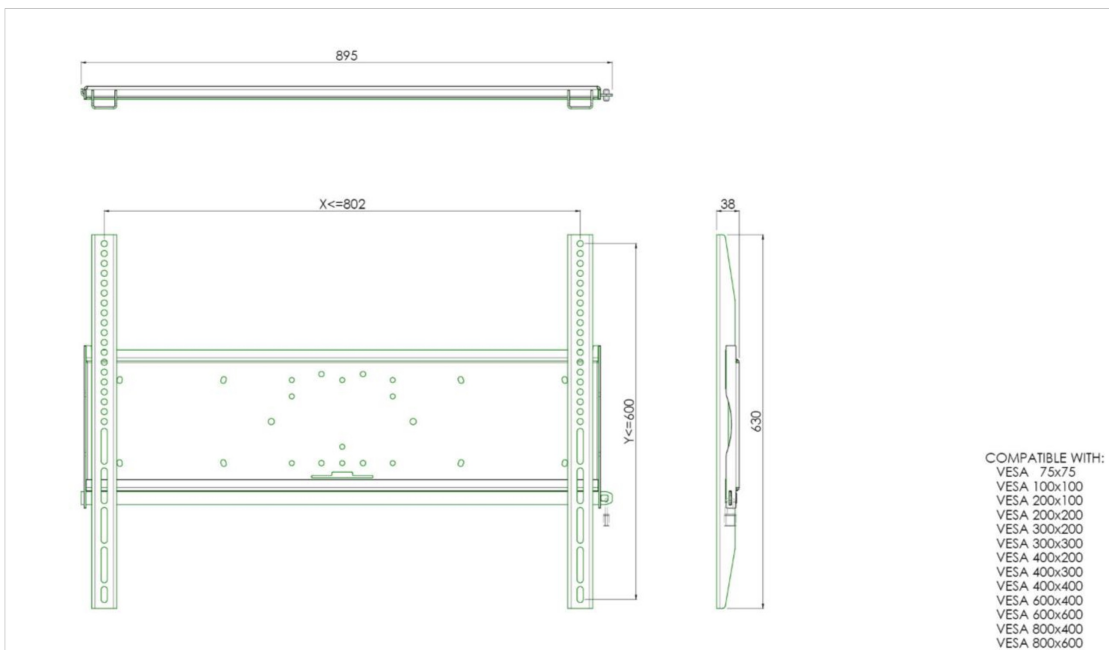

### Universele wandbevestiging, max. 800 x 600mm, 125kg

Alle universele schermbeugels zijn VESA compatibel. Ze kunnen toegepast worden voor wandmontage, maar ook gecombineerd worden met een buizenset voor montage aan het plafond. Daarnaast is het mogelijk deze wandbeugels direct aan een statief te monteren, dankzij het 170x140mm montagepatroon. De beugels worden geleverd inclusief bevestigingsmateriaal om het scherm aan de beugel te monteren. Verder bevat deze wandbevestiging een veiligheidsstang of fixatie, die u bescherming tegen diefstal biedt; een hangslot moet apart worden toegevoegd.

#### 01 PRODUCT BROCHURE

Max gewicht	125kg / monitor
VESA minimum	75 x 75mm
VESA maximum	800 x 600mm

02 AFMETINGEN / GEWICHT

Gewicht (zonder doos)

9kg

*Alle handelsmerken zijn geregistreerd. Gegevens onder voorbehoud van zetfouten. Specificaties kunnen vooraf en zonder opgaa van reden gewijzigd worden. Alle LCD-panels vallen onder ISO-9241-307:2008 inzake pixelfouten.*