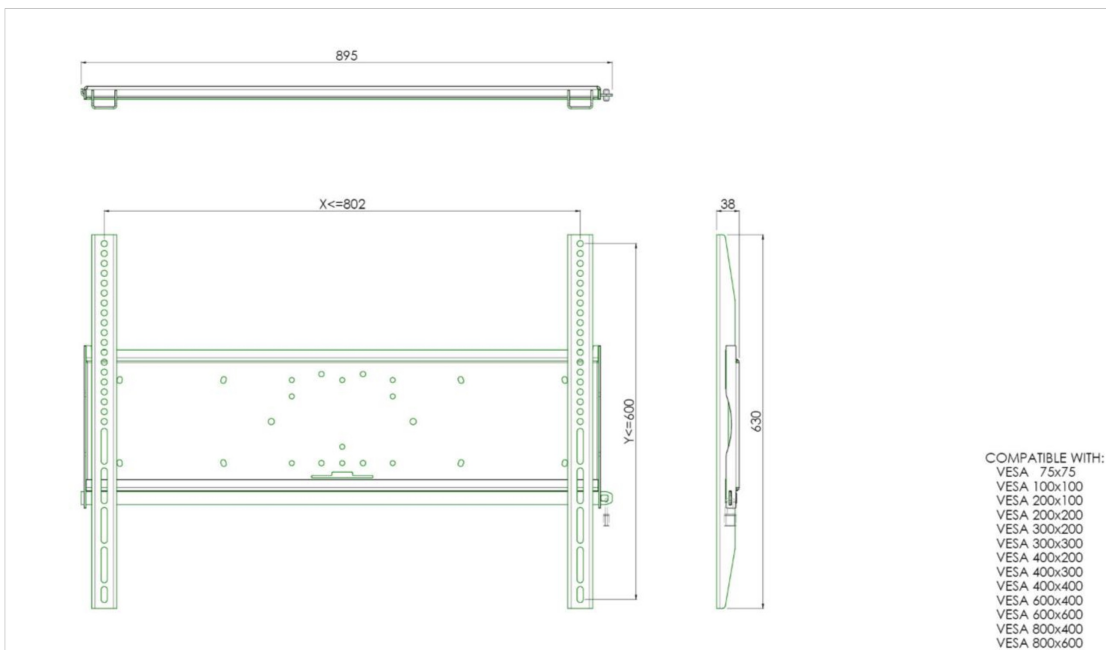

Univerzální nástěnný držák, max. 800 x 600 mm, 125 kg

Univerzální držák na zeď je kompatibilní se standardem VESA. Kromě montáže na stěnu lze všechny naše nástěnné držáky použít pro stropní montáž (pomocí spojovacích šroubů) spolu s podstavcem. Úchyty jsou upevňovací materiál, které udržují držák na displeji. Kromě toho, že obsahují bezpečnostní prvky, tak Vám nabízí ochranu proti krádeži (pomocí visacího zámku).

01 SPECIFIKACE

Váha max.	125kg / monitor
VESA minimum	75 x 75mm
VESA maximum	800 x 600mm

02 ROZMĚRY / HMOTNOST

Váha (bez balení)

9kg

Všechny ochranné známky jsou registrovány a chráněny. Vyhrazené právo na změny. Veškeré ploché panely LCD splňují normu ISO-9241-307:2008 v oblasti počtu vadných pixelů.