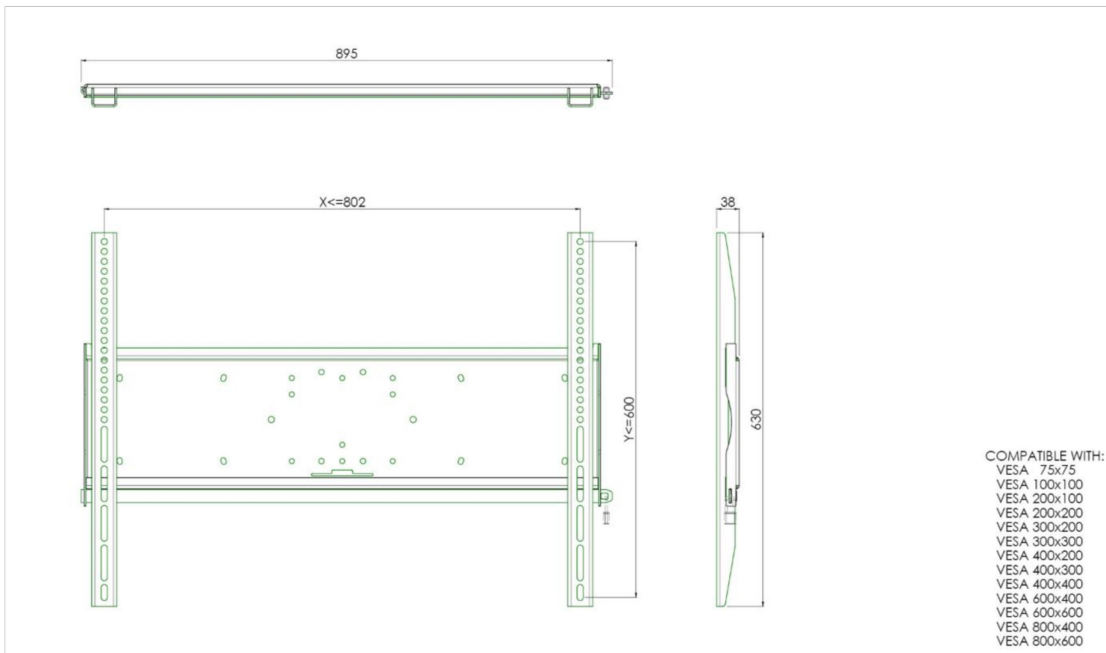

Univerzální nástěnný držák, max. 800 x 600 mm, 125 kg

Univerzální držák na zeď je kompatibilní se standardem VESA. Kromě montáže na stěnu lze všechny naše nástěnné držáky použít pro stropní montáž (pomocí spojovacích šroubů) spolu s podstavcem. Úchyty jsou upevňovací materiál, které udržují držák na displeji. Kromě toho, že obsahují bezpečnostní prvky, tak Vám nabízí ochranu proti krádeži (pomocí visacího zámku).

01 SPECIFIKACE

Váha max.	125kg / monitor
VESA minimum	75 x 75mm
VESA maximum	800 x 600mm

02 ROZMĚRY / HMOTNOST

Váha (bez balení)

9kg

Všechny ochranné známky jsou registrovány a chráněny. Vyhrazené právo na změny. Veškeré ploché panely LCD splňují normu ISO-9241-307:2008 v oblasti počtu vadných pixelů.