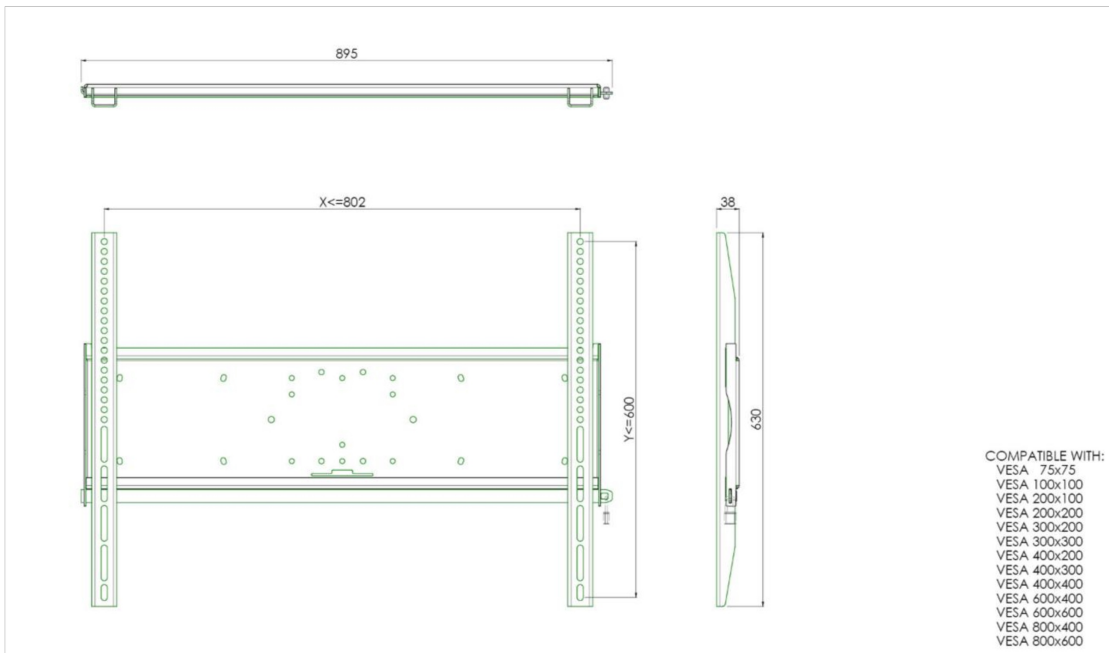

### Universelle Wandhalterung, max. Aufnahmebohrungen 800 x 600mm, max. 125kg

Universelle Wandhalterung, VESA kompatibel bis max. 805 x 600 mm. Im Lieferumfang der Wandhalterung sind Schrauben zur Montage des Displays enthalten. Die Universal Wandhalterung beinhaltet einen Sicherungsstab, mit der das Display gegen Diebstahl gesichert werden kann (zusätzliches Vorhängeschloss erforderlich, nicht im Lieferumfang enthalten).

#### 01 TECHNISCHE SPEZIFIKATION

Maximales Gewicht	125kg / Monitor
VESA minimum	75 x 75mm
VESA maximum	800 x 600mm

02 ABMESSUNGEN / GEWICHT

Gewicht (ohne Verpackung)

9kg

*Alle Warenzeichen sind eingetragene Handelsmarken. Irrtum und Änderungen in den Spezifikationen vorbehalten. Alle LCD's erfüllen die ISO-9241-307:2008 Pixelfehlerklasse.*