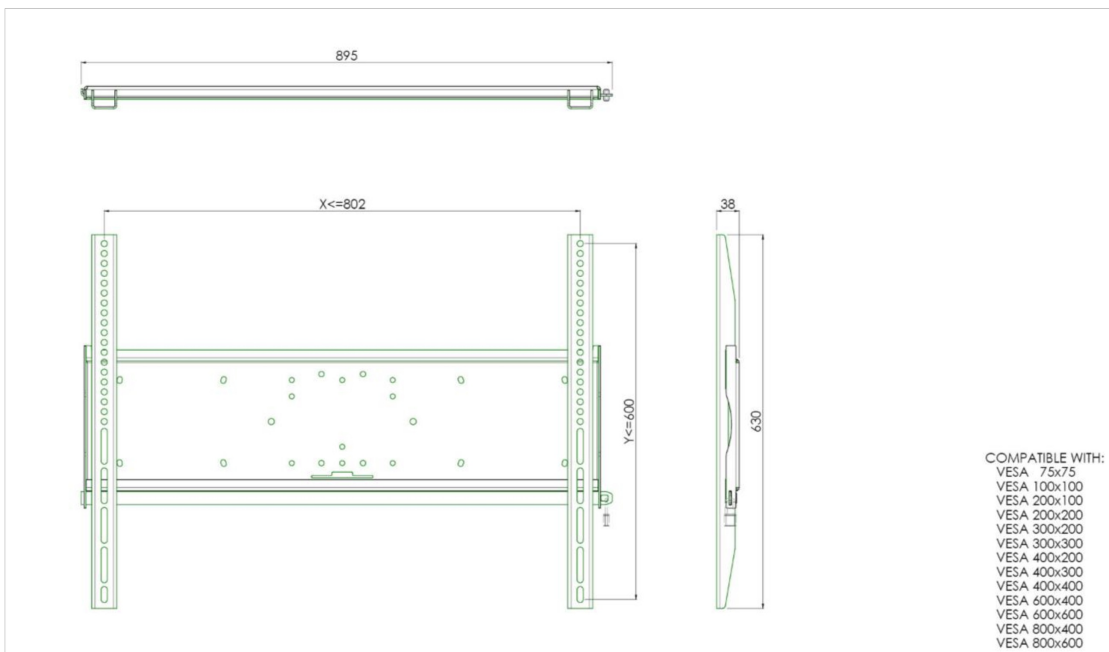

### Universelle Wandhalterung, max. Aufnahmebohrungen 800 x 600mm, max. 125kg

Universelle Wandhalterung, VESA kompatibel bis max. 805 x 600 mm. Im Lieferumfang der Wandhalterung sind Schrauben zur Montage des Displays enthalten. Die Universal Wandhalterung beinhaltet einen Sicherungsstab, mit der das Display gegen Diebstahl gesichert werden kann (zusätzliches Vorhängeschloss erforderlich, nicht im Lieferumfang enthalten).

#### 01 TECHNISCHE SPEZIFIKATION

Maximales Gewicht	125kg / Monitor
VESA minimum	75 x 75mm
VESA maximum	800 x 600mm

02 ABMESSUNGEN / GEWICHT

Gewicht (ohne Verpackung)

9kg

*Alle Warenzeichen sind eingetragene Handelsmarken. Irrtum und Änderungen in den Spezifikationen vorbehalten. Alle LCD's erfüllen die ISO-9241-307:2008 Pixelfehlerklasse.*