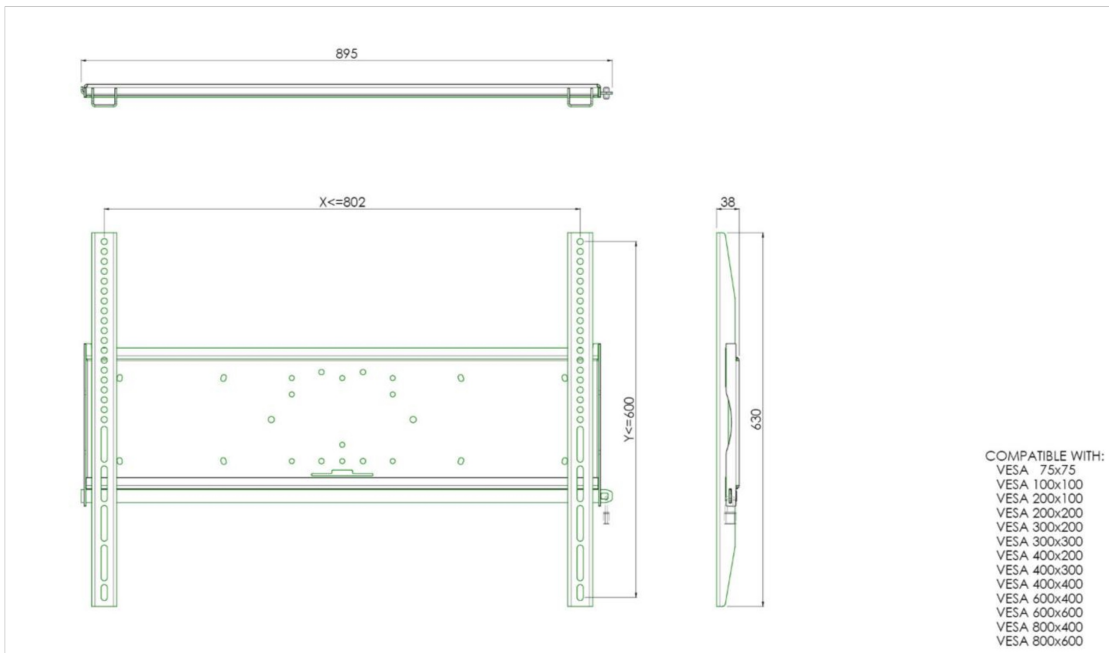

Fixation murale universelle, max 800x600mm. 125kg

Tous les supports muraux universels sont compatible VESA. En plus d'un montage mural, nos kits de montage peuvent être utilisés pour un montage au plafond, via un kit de tubes et pour un montage au sol (utilisant des écrous) avec un pied adéquat. Ces montages comprennent des matériaux de fixation pour sécuriser le montage du moniteur. De plus, ils incluent une barre de sécurité ou de fixation, permettant la protection contre les vols, un cadenas devant être ajouté, séparément.

01 LES SPÉCIFICATIONS

Max poids	125kg / moniteur
VESA min	75 x 75mm
VESA max	800 x 600mm

02 DIMENSIONS / POIDS

Poids (sans boîte)

9kg

Toutes les marques nommées sur ce site sont des marques déposées. iiyama ne pourra être tenu responsable d'éventuelles erreurs ou omissions contenues sur ce site. Tous les écrans LCD iiyama sont conformes à la norme ISO-9241-307:2008 pour ce qui concerne les défauts de pixel.