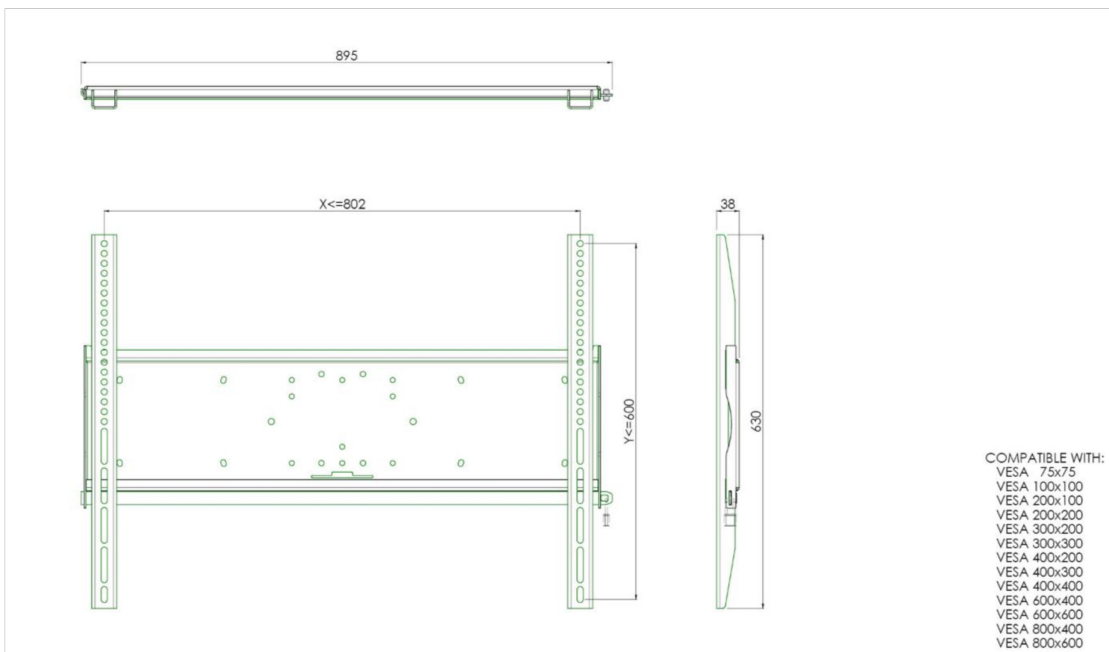

Fixation murale universelle, max 800x600mm. 125kg

Tous les supports muraux universels sont compatible VESA. En plus d'un montage mural, nos kits de montage peuvent être utilisés pour un montage au plafond, via un kit de tubes et pour un montage au sol (utilisant des écrous) avec un pied adéquat. Ces montages comprennent des matériaux de fixation pour sécuriser le montage du moniteur. De plus, ils incluent une barre de sécurité ou de fixation, permettant la protection contre les vols, un cadenas devant être ajouté, séparément.

01 LES SPÉCIFICATIONS

Max poids	125kg / moniteur
VESA min	75 x 75mm
VESA max	800 x 600mm

02 DIMENSIONS / POIDS

Poids (sans boîte)

9kg

Toutes les marques nommées sur ce site sont des marques déposées. iiyama ne pourra être tenu responsable d'éventuelles erreurs ou omissions contenues sur ce site. Tous les écrans LCD iiyama sont conformes à la norme ISO-9241-307:2008 pour ce qui concerne les défauts de pixel.