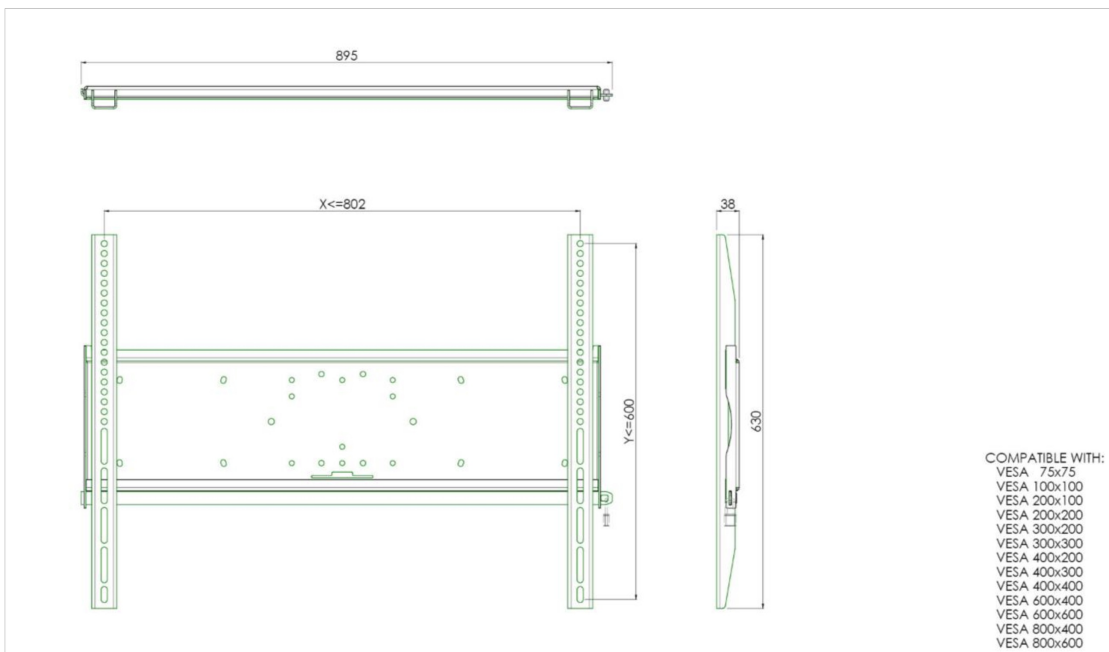

Universele wandbevestiging, max. 800 x 600mm, 125kg

Alle universele schermbeugels zijn VESA compatibel. Ze kunnen toegepast worden voor wandmontage, maar ook gecombineerd worden met een buizenset voor montage aan het plafond. Daarnaast is het mogelijk deze wandbeugels direct aan een statief te monteren, dankzij het 170x140mm montagepatroon. De beugels worden geleverd inclusief bevestigingsmateriaal om het scherm aan de beugel te monteren. Verder bevat deze wandbevestiging een veiligheidsstang of fixatie, die u bescherming tegen diefstal biedt; een hangslot moet apart worden toegevoegd.

01 PRODUCT BROCHURE

Max gewicht	125kg / monitor
VESA minimum	75 x 75mm
VESA maximum	800 x 600mm

02 AFMETINGEN / GEWICHT

Gewicht (zonder doos)

9kg

Alle handelsmerken zijn geregistreerd. Gegevens onder voorbehoud van zetfouten. Specificaties kunnen vooraf en zonder opgaa van reden gewijzigd worden. Alle LCD-panels vallen onder ISO-9241-307:2008 inzake pixelfouten.