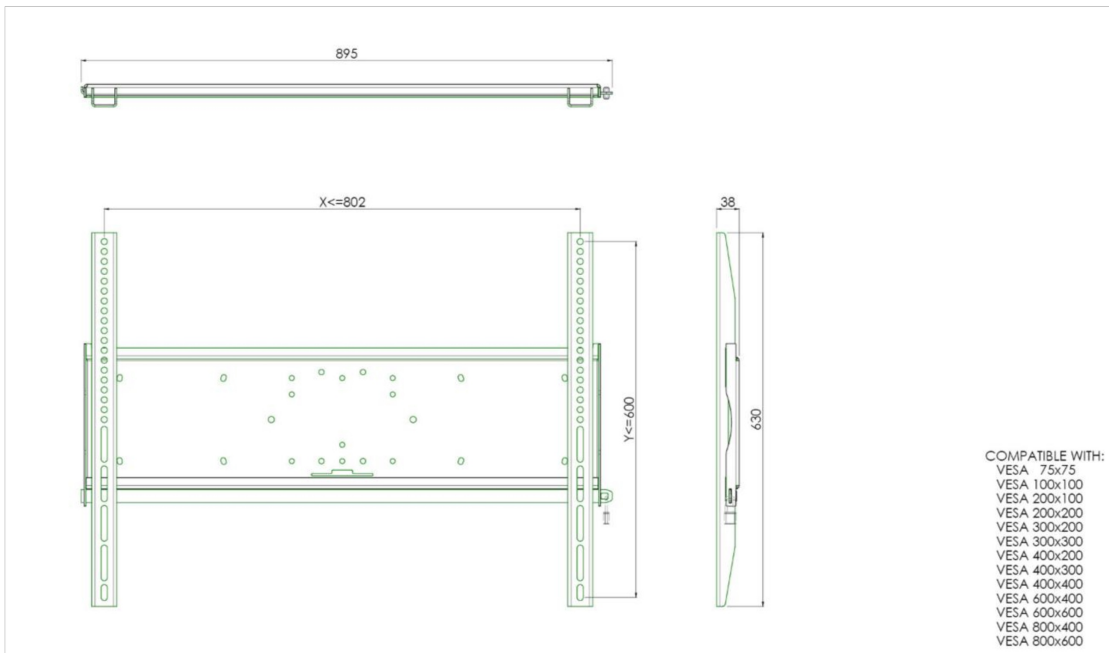

Universele wandbevestiging, max. 800 x 600mm, 125kg

Alle universele schermbeugels zijn VESA compatibel. Ze kunnen toegepast worden voor wandmontage, maar ook gecombineerd worden met een buizenset voor montage aan het plafond. Daarnaast is het mogelijk deze wandbeugels direct aan een statief te monteren, dankzij het 170x140mm montagepatroon. De beugels worden geleverd inclusief bevestigingsmateriaal om het scherm aan de beugel te monteren. Verder bevat deze wandbevestiging een veiligheidsstang of fixatie, die u bescherming tegen diefstal biedt; een hangslot moet apart worden toegevoegd.

01 PRODUCT BROCHURE

Max gewicht	125kg / monitor
VESA minimum	75 x 75mm
VESA maximum	800 x 600mm

02 AFMETINGEN / GEWICHT

Gewicht (zonder doos)

9kg

Alle handelsmerken zijn geregistreerd. Gegevens onder voorbehoud van zetfouten. Specificaties kunnen vooraf en zonder opgaa van reden gewijzigd worden. Alle LCD-panels vallen onder ISO-9241-307:2008 inzake pixelfouten.