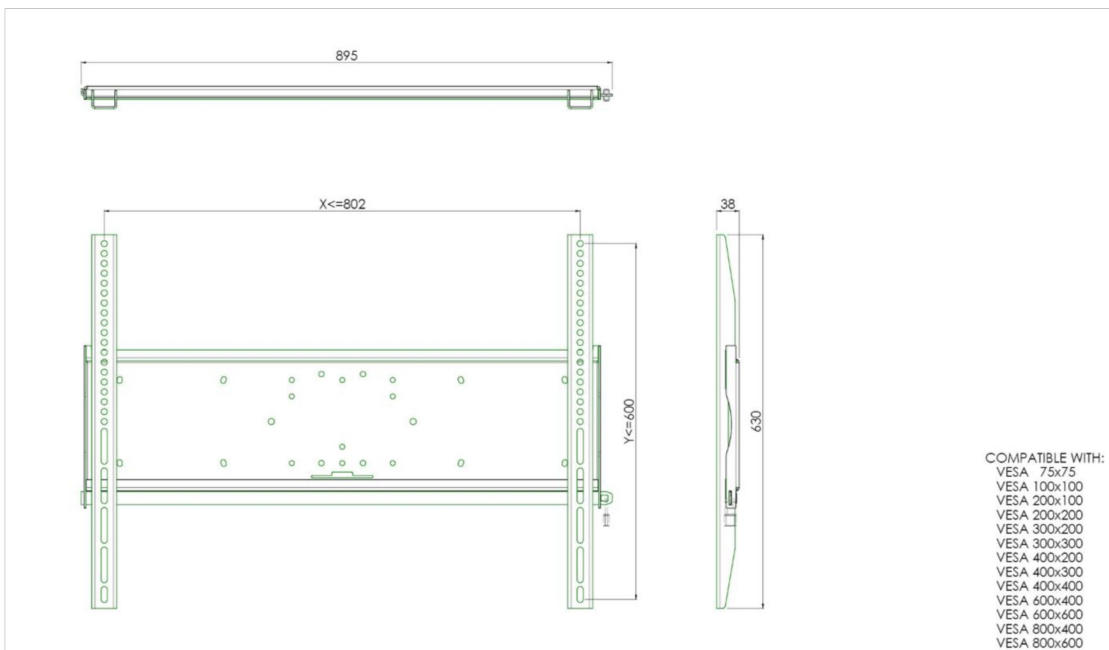

## Univerzalni nosač za zid, max 800x600mm. do 125kg

Svi univerzalni zidni nosači su kompatibilni sa VESA standardom. Pored zidne montaže, naši zidni nosači se mogu koristiti za montažu na plafon u kombinaciji sa kompletom cevi i direktno se pričvršćuju na postolje zahvaljujući VESA standardu montiranja 170x140mm. Nosači uključuju element koji pričvršćuje nosač za ekran. Pored toga, uključuju sigurnosnu šipku ili učvršćivanje, nudeći vam zaštitu od krađe; katanac treba kupiti odvojeno.

### 01 TEHNIČKA SPECIFIKACIJA

Maksimalna težina	125kg / monitor
VESA minimum	75 x 75mm
VESA maksimum	800 x 600mm

## 02 DIMENZIJE / TEŽINA

Težina (bez kutije)

9kg

*All trademarks and registered trademarks acknowledged. E & O E. Specification subject to change without notice. All LCD's comply with ISO-9241-307:2008 in connection with pixel defects.*