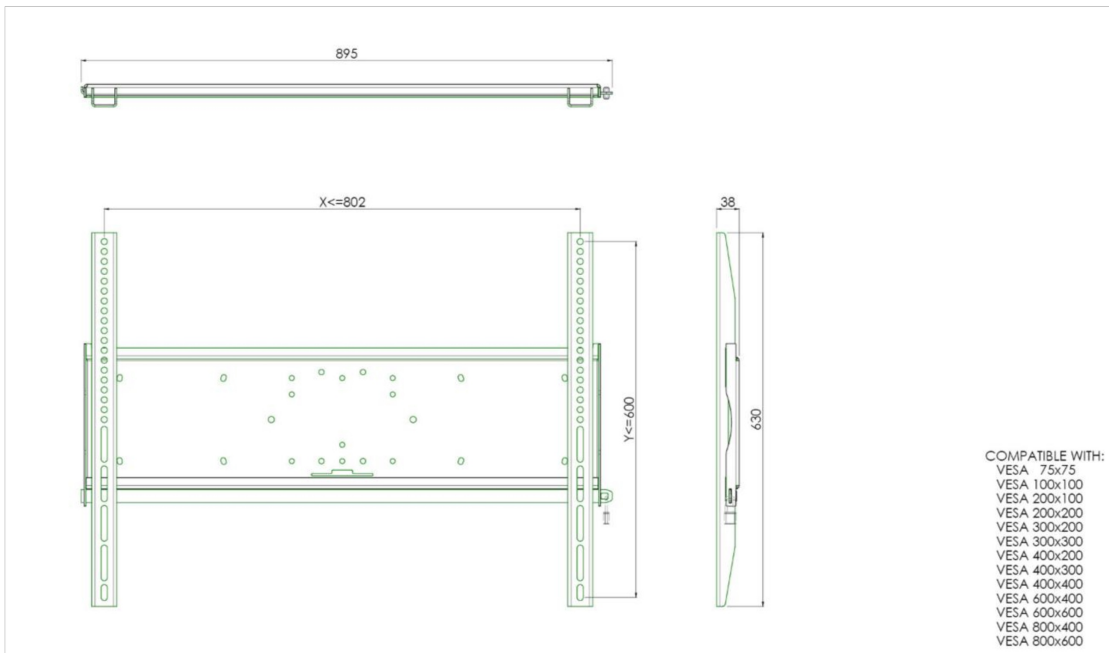

## Univerzalni nosač za zid, max 800x600mm. do 125kg

Svi univerzalni zidni nosači su kompatibilni sa VESA standardom. Pored zidne montaže, naši zidni nosači se mogu koristiti za montažu na plafon u kombinaciji sa kompletom cevi i direktno se pričvršćuju na postolje zahvaljujući VESA standardu montiranja 170x140mm. Nosači uključuju element koji pričvršćuje nosač za ekran. Pored toga, uključuju sigurnosnu šipku ili učvršćivanje, nudeći vam zaštitu od krađe; katanac treba kupiti odvojeno.

### 01 TEHNIČKA SPECIFIKACIJA

Maksimalna težina	125kg / monitor
VESA minimum	75 x 75mm
VESA maksimum	800 x 600mm

## 02 DIMENZIJE / TEŽINA

Težina (bez kutije)

9kg

*All trademarks and registered trademarks acknowledged. E & O E. Specification subject to change without notice. All LCD's comply with ISO-9241-307:2008 in connection with pixel defects.*