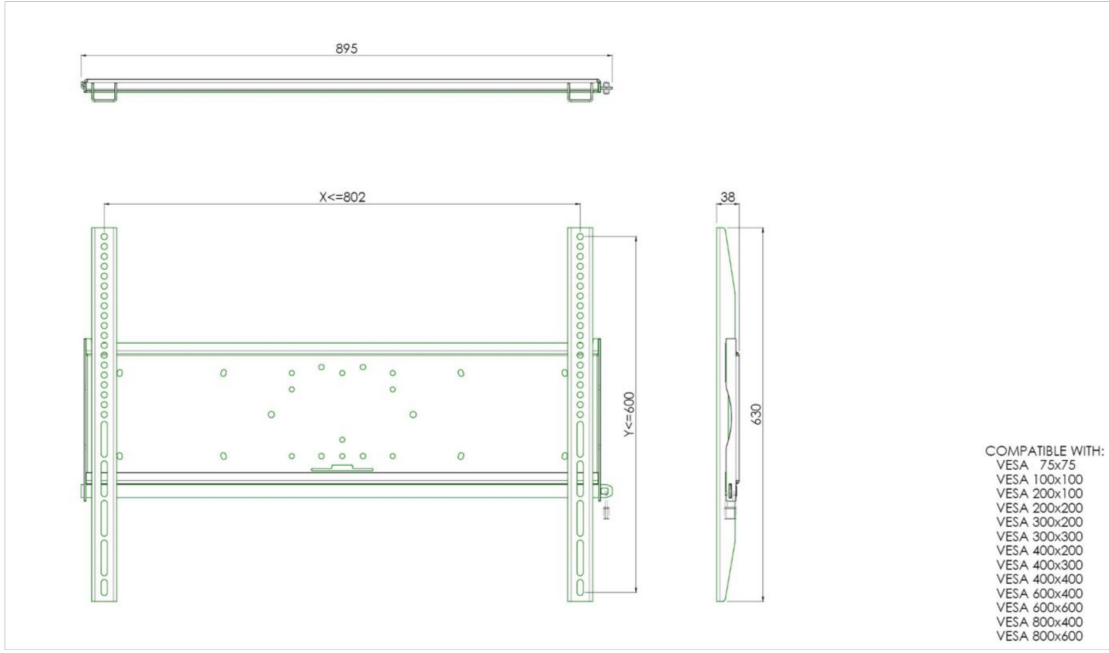

Evrensel duvar montajı, maks. 800x600mm. 125kg

Tüm evrensel duvar montaj aparatları VESA uyumludur. Duvara montajın yanı sıra, duvar montaj aparatlarımız 170x140mm montaj kalıbı sayesinde bir boru seti ile birlikte tavana montaj için de kullanılabilir ve doğrudan stantlara sabitlenir. Bağlantı parçaları, montajı ekrana sabitlemek için sabitleme malzemesi içerir. Ayrıca, size hırsızlığa karşı koruma sağlayan bir güvenlik çubuğu veya sabitleme içerirler; bir asma kilit ayrıca eklenecektir.

01 TEKNİK ÖZELLİK

Maksimum ağırlık kapasitesi	125kg / monitör
VESA minimum	75 x 75mm
VESA maksimum	800 x 600mm

02 ÖLÇÜLER / AĞIRLIK

Ağırlık (kutu hariç)

9kg

All trademarks and registered trademarks acknowledged. E & O E. Specification subject to change without notice. All LCD's comply with ISO-9241-307:2008 in connection with pixel defects.