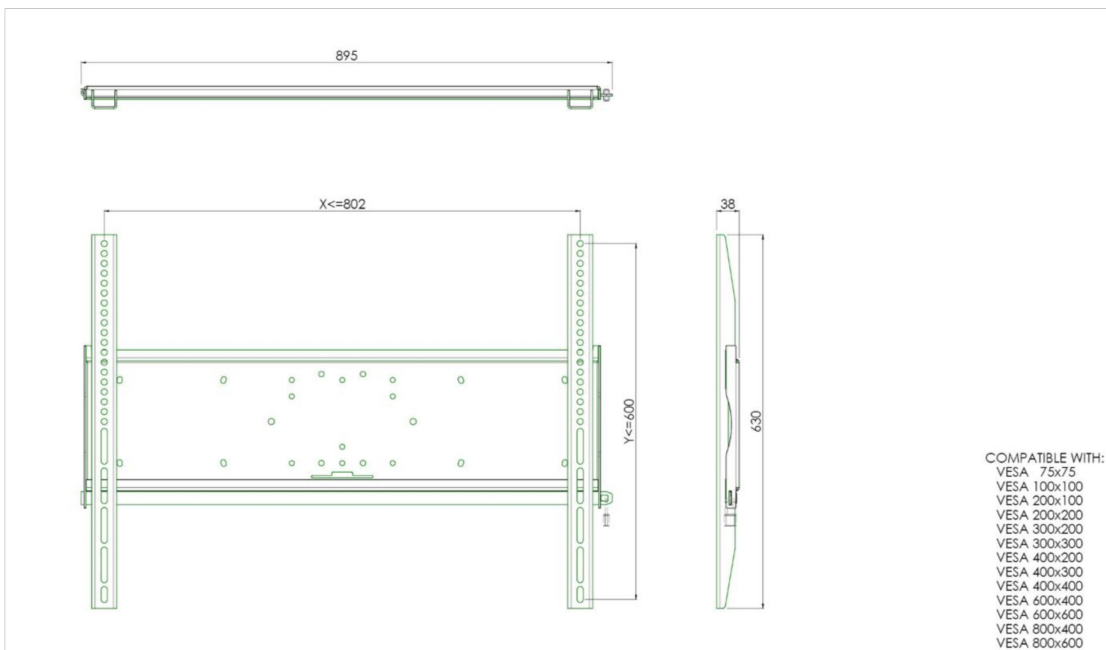

Universal wall mount, max 800x600mm. 125kg

All universal wall mounts are VESA compatible. Besides wall mounting, our wall mounts can be used for ceiling mounting in combination with a tube set, and directly fastened to the stands thanks to its 170x140mm mounting pattern. The mounts include fastening material to secure the mount to the display. Furthermore they include a safety bar or fixation, offering you protection from theft; a padlock is to be added separately.

01 TECHNICAL SPECIFICATION

Max weight capacity	125kg / монитор
VESA minimum	75 x 75mm
VESA maximum	800 x 600mm

02 РАЗМЕР / ВЕС

Вес (без упаковки)

9кг

Все товарные знаки и торговые марки являются собственностью их владельцев и они защищены. Ошибки и изменения допускаются. Спецификации могут быть изменены без уведомления. Все LCD мониторы соответствуют стандарту ISO-9241-307:2008 по политике битых пикселей.