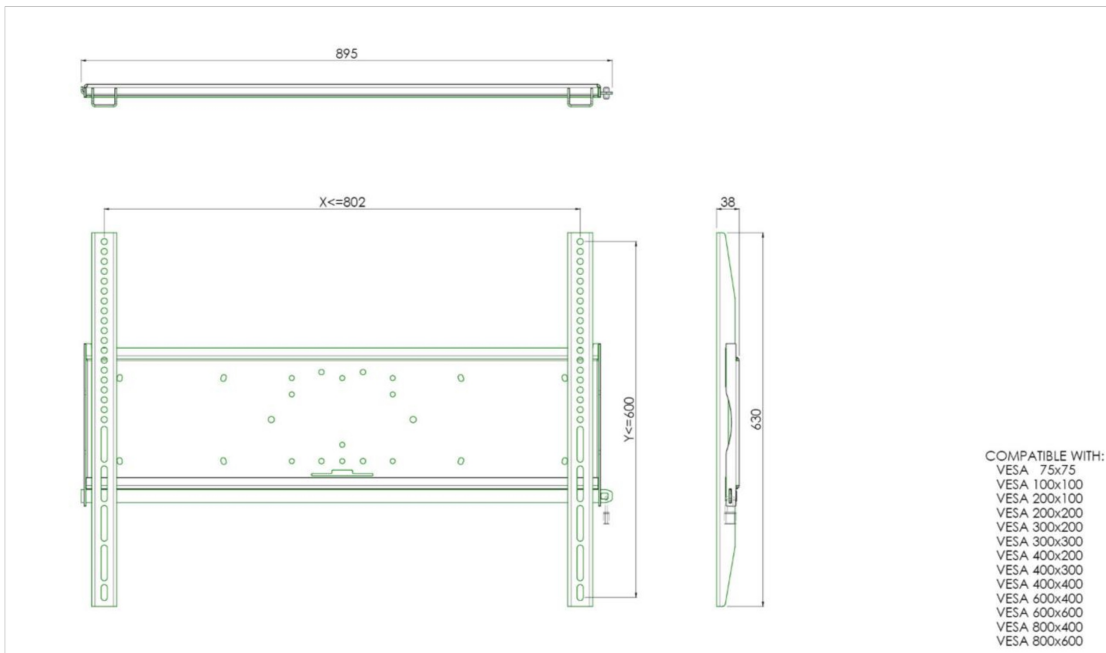

Universal wall mount, max 800x600mm. 125kg

All universal wall mounts are VESA compatible. Besides wall mounting, our wall mounts can be used for ceiling mounting in combination with a tube set, and directly fastened to the stands thanks to its 170x140mm mounting pattern. The mounts include fastening material to secure the mount to the display. Furthermore they include a safety bar or fixation, offering you protection from theft; a padlock is to be added separately.

01 TECHNICAL SPECIFICATION

Max weight capacity	125kg / монитор
VESA minimum	75 x 75mm
VESA maximum	800 x 600mm

02 РАЗМЕР / ВЕС

Вес (без упаковки)

9кг

Все товарные знаки и торговые марки являются собственностью их владельцев и они защищены. Ошибки и изменения допускаются. Спецификации могут быть изменены без уведомления. Все LCD мониторы соответствуют стандарту ISO-9241-307:2008 по политике битых пикселей.