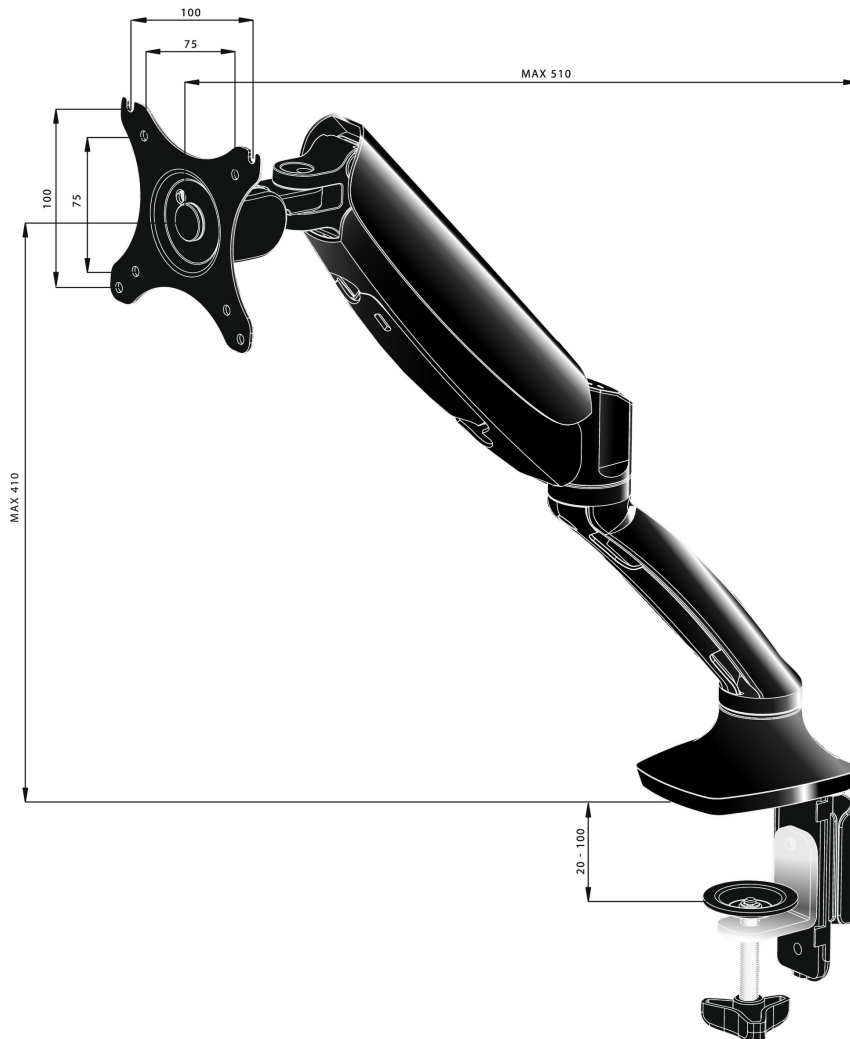

Sleek and stylish single gas spring monitor arm

The iiyama DS3001C-B1 is a desk mount (grommet or clamp) for flat screens up to 27". Using the arm guarantees you gain additional space on your desk and the cable management system helps to keep the workplace tidy. But more importantly, offering broad adjustment capabilities including tilt, swivel, height and rotation, the arm makes sure you can easily adjust the screen position to your preferences assuring ergonomic body posture.

4K

Разрешение UHD (3840x2160), также известное как 4K, помещает в 4 раза больше информации, чем обычный экран Full HD. Благодаря высокому показателю DPI (количество точек на дюйм), такой экран воспроизводит необычайно четкое и контрастное изображение.

WQHD

Матрица с разрешением WQHD 2560 x 1440п готова отобразить картинки большого размера и разрешения. Экран вмещает на 50% больше информации по сравнению с разрешением 1920x1080 точек.

01 TECHNICAL SPECIFICATION

Type	gas spring desk mount for desktop monitor
Number of screens	1
Desk mount	desk clamp or desk grommet
Screen size	10" - 27"
Height adjustment	0 - 410mm
Screen rotation	PIVOT 90°
Tilt	-85° - 15°
Swivel	360°
Max weight capacity	5kg / монитор
VESA minimum	75 x 75mm
VESA maximum	100 x 100mm