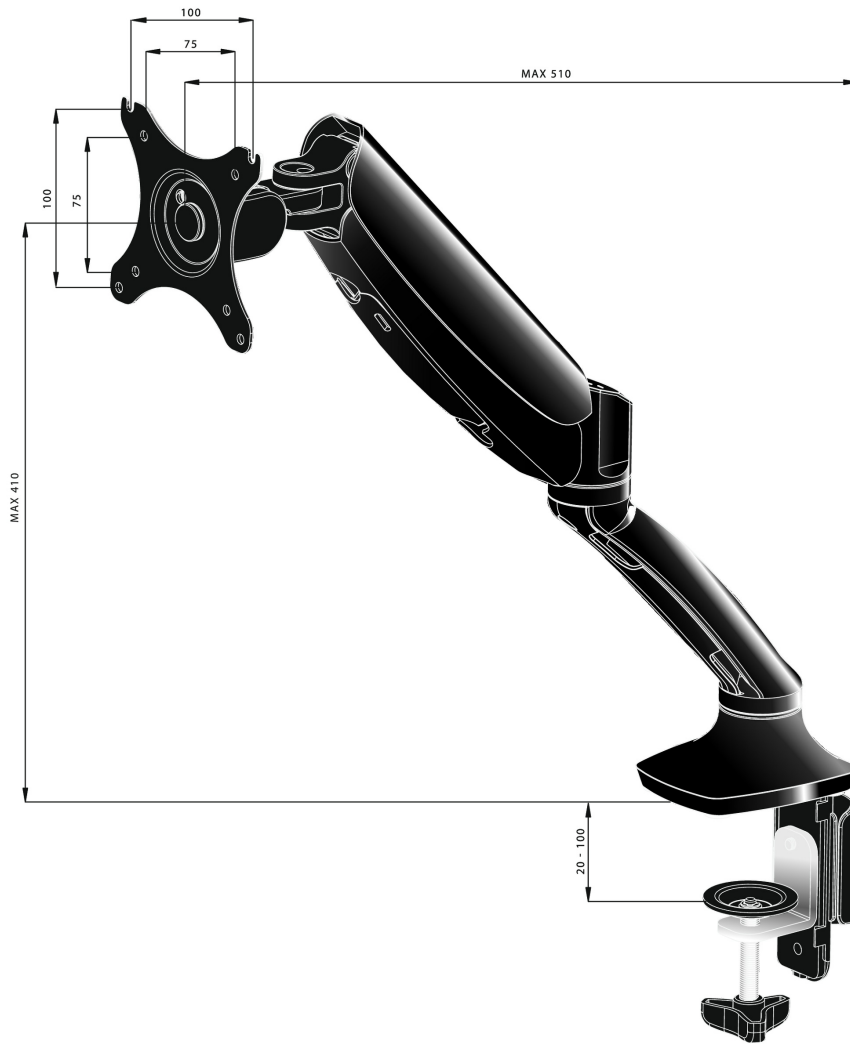

All trademarks and registered trademarks acknowledged. E & O E. Specification subject to change without notice. All LCD's comply with ISO-9241-307:2008 in connection with pixel defects.

© IIYAMA CORPORATION. ALL RIGHTS RESERVED