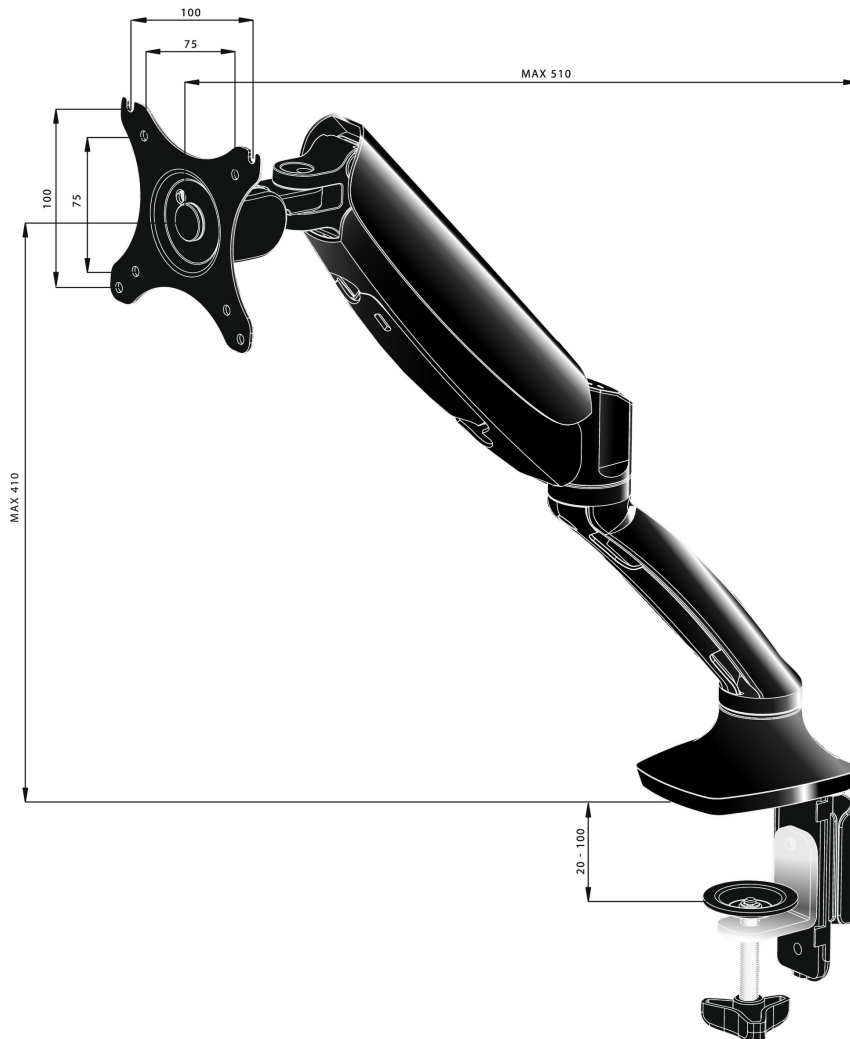

Sleek and stylish single gas spring arm

The iiyama DS3001C-B1 is a desk mount (grommet or clamp) for flat screens up to 27". Using the arm guarantees you gain additional space on your desk and the cable management system helps to keep the workplace tidy. But more importantly, offering broad adjustment capabilities including tilt, swivel, height and rotation, the arm makes sure you can easily adjust the screen position to your preferences assuring ergonomic body posture.

4K

La resolución UHD (3840x2160), más conocida como 4K, ofrece un área de visibilidad gigantesca con 4 veces más información y espacio de trabajo que una pantalla Full HD. Debido al alto DPI (puntos por pulgada), muestra una imagen increíblemente nítida.

WQHD

Tu pantalla con la verdadera resolución WQHD 2560 x 1440p está lista para mostrar imágenes de alta definición. Esto significa que puedes colocar más información en tu pantalla, p.ej., por encima del 76% más en comparación con una pantalla de 1920 x 1080.

01 ESPECIFICACIÓN TÉCNICA

Tipo	gas spring desk mount for desktop monitor
Número de pantallas	1
Soporte de escritorio	desk clamp or desk grommet
Tamaño de pantalla	10" - 27"
Ajuste de altura	0 - 410mm
Rotación de pantalla	PIVOT 90°
inclinación	-85° - 15°
giro	360°
Peso máximo	5kg / monitor
VESA minimum	75 x 75mm
VESA maximum	100 x 100mm