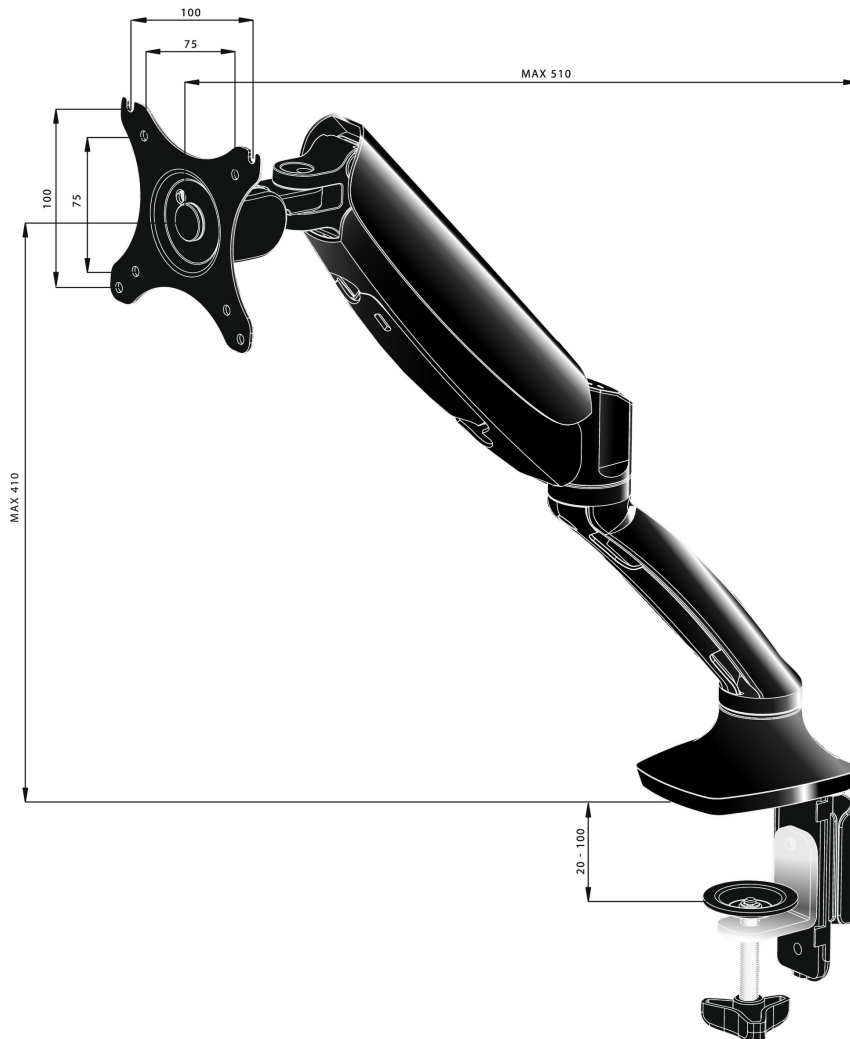

Sleek and stylish single gas spring monitor arm

The iiyama DS3001C-B1 is a desk mount (grommet or clamp) for flat screens up to 27". Using the arm guarantees you gain additional space on your desk and the cable management system helps to keep the workplace tidy. But more importantly, offering broad adjustment capabilities including tilt, swivel, height and rotation, the arm makes sure you can easily adjust the screen position to your preferences assuring ergonomic body posture.

4K

Разрешение UHD (3840x2160), также известное как 4K, помещает в 4 раза больше информации, чем обычный экран Full HD. Благодаря высокому показателю DPI (количество точек на дюйм), такой экран воспроизводит необычайно четкое и контрастное изображение.

WQHD

Матрица с разрешением WQHD 2560 x 1440п готова отобразить картинки большого размера и разрешения. Экран вмещает на 50% больше информации по сравнению с разрешением 1920x1080 точек.

01 ТЕХНИЧЕСКИЕ ХАРАКТЕРИСТИКИ

Type	gas spring desk mount for desktop monitor
Number of screens	1
Desk mount	desk clamp or desk grommet
Screen size	10" - 27"
Height adjustment	0 - 410mm
Screen rotation	PIVOT 90°
Tilt	-85° - 15°
Swivel	360°
Max weight capacity	5kg / монитор
VESA minimum	75 x 75mm
VESA maximum	100 x 100mm