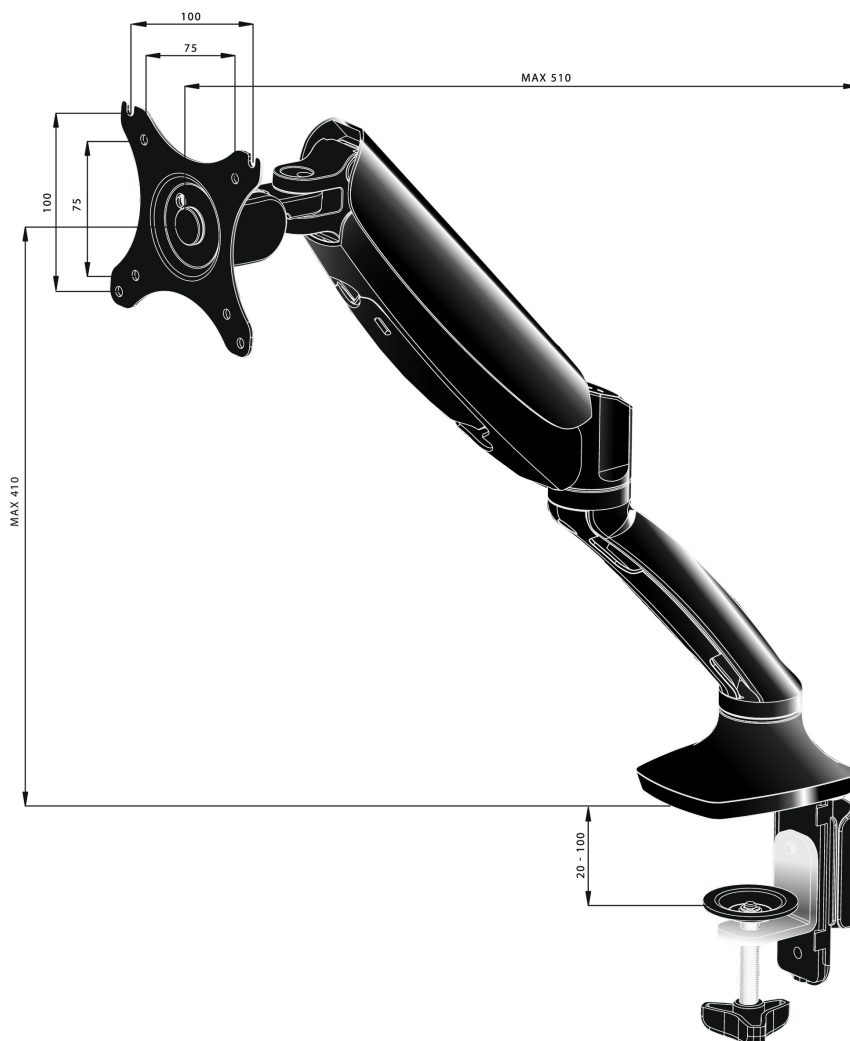

Elegantan nosač za jedan monitor sa gasnom oprugom (nosačem)

Iiyama DS3001C-B1 je stoni nosač jedan ekran do 27". Korišćenjem nosača možete dobiti dodatni prostor na stolu, a sistem upravljanja kablovima pomaže da radno mesto bude uredno. Ono što je još važnije, pružajući Vam široke mogućnosti prilagođavanja uključujući nagib, okret, visinu i rotaciju koje nosač pruža omogućuju Vam da jednostavno podesite položaj ekrana prema Vašim željama osiguravajući ugodno i zdravo držanje tela.

4K

UHD rezolucija (3840x2160), poznatija kao 4K, nudi gigantsko vidljivo područje sa 4 puta više informacija i radnim prostorom od Full HD ekrana. Zbog visokog DPI-ja (tačke po inču), prikazuje neverovatno oštre i jasne slike.

WQHD

Sa pravom WQHD rezolucijom od 2560 x 1440p, Vaš monitor je spreman za prikaz slika visoke rezolucije. To znači da na Vaš ekran možete smestiti više informacija, tj. 76% više u odnosu na monitor od 1920 x 1080.

01 TEHNIČKA SPECIFIKACIJA

Tip	nosač za desktop monitor sa gasnom oprugom
Broj ekrana	1
Stoni nosač	stoni nosač
Veličina ekrana	10" - 27"
Podešavanje visine	0 - 410mm
Rotacija ekrana	PIVOT 90°
Nagib	-85° - 15°
Zakretanje	360°
Maksimalna težina	5kg / monitor
VESA minimum	75 x 75mm
VESA maksimum	100 x 100mm