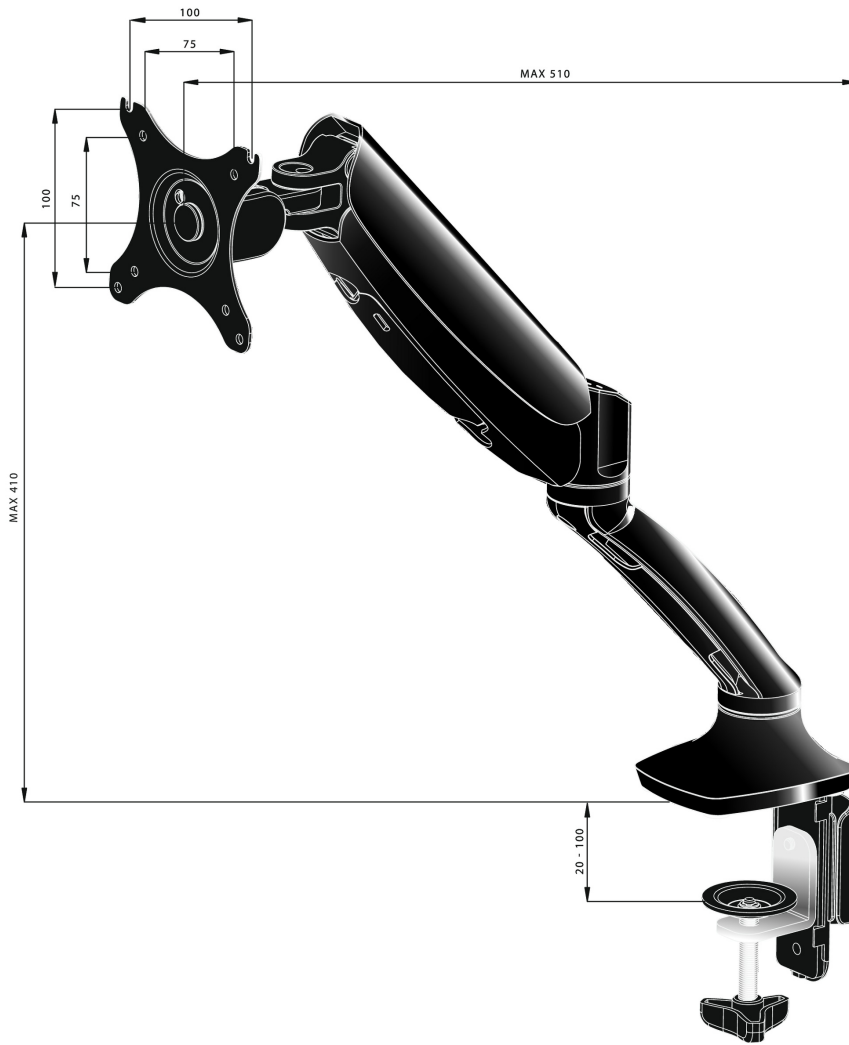

All trademarks and registered trademarks acknowledged. E & O E. Specification subject to change without notice. All LCD's comply with ISO-9241-307:2008 in connection with pixel defects.

© IIYAMA CORPORATION. ALL RIGHTS RESERVED