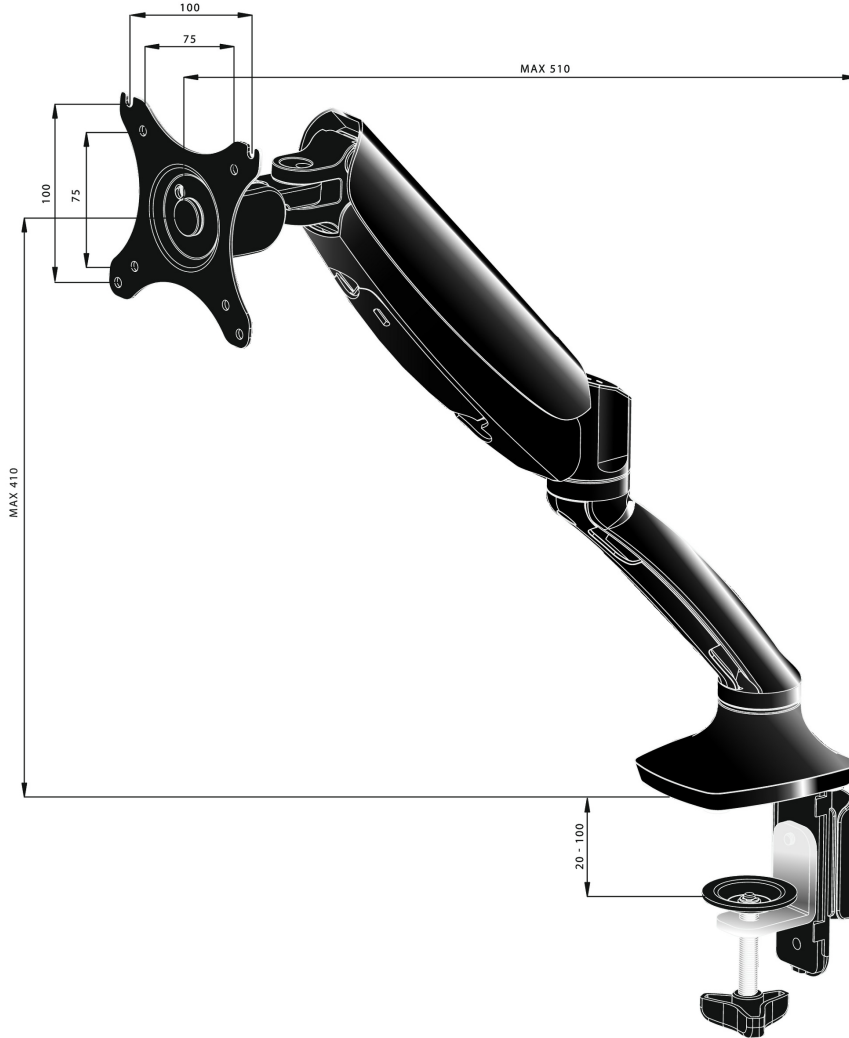

Şık ve şık hareketli monitör kolu - tekli

iiyama DS3001C-B1, 27 inç kadar düz ekranlar için bir masa montajıdır (gromet veya kelepçe). Kolu kullanmak, masanızda ek alan kazanmanızı garanti eder ve kablo yönetim sistemi, iş yerini düzenli tutmanıza yardımcı olur. Ancak daha da önemlisi, eğme, döndürme, yükseklik ve döndürme gibi geniş ayar yetenekleri sunan kol, ergonomik vücut duruşu sağlayarak ekran konumunu tercihlerinize göre kolayca ayarlayabilmenizi sağlar.

4K

4K olarak bilinen UHD çözünürlük (3840x2160), Full HD ekrana göre 4 kat daha fazla bilgi ve çalışma alanı ile devasa bir görüntülenebilir alan sunar. Yüksek DPI (inç başına nokta) nedeniyle inanılmaz derecede keskin ve net bir görüntü sunar.

WQHD

WQHD 2560 x 1440p çözünürlük ile monitörünüz yüksek çözünürlüklü görüntüleri görüntülemeye hazırdır. Bu, ekranınızda daha fazla bilgi barındırabileceğiniz anlamına gelir, 1920 x 1080 monitöre kıyasla %76'nın üzerinde daha fazla.

01 TEKNİK ÖZELLİK

Tip	masaüstü monitör için sıkıştırılmalı masa montajı
Ekran sayısı	1
Masa montajı	masa kelepçesi veya masa rondelası
Ekran boyutu	10" - 27"
Yükseklik ayarı	0 - 410mm
Ekran döndürme	PIVOT 90°
Eğim	-85° - 15°
Dönme	360°
Maksimum ağırlık kapasitesi	5kg / monitör
VESA minimum	75 x 75mm
VESA maksimum	100 x 100mm