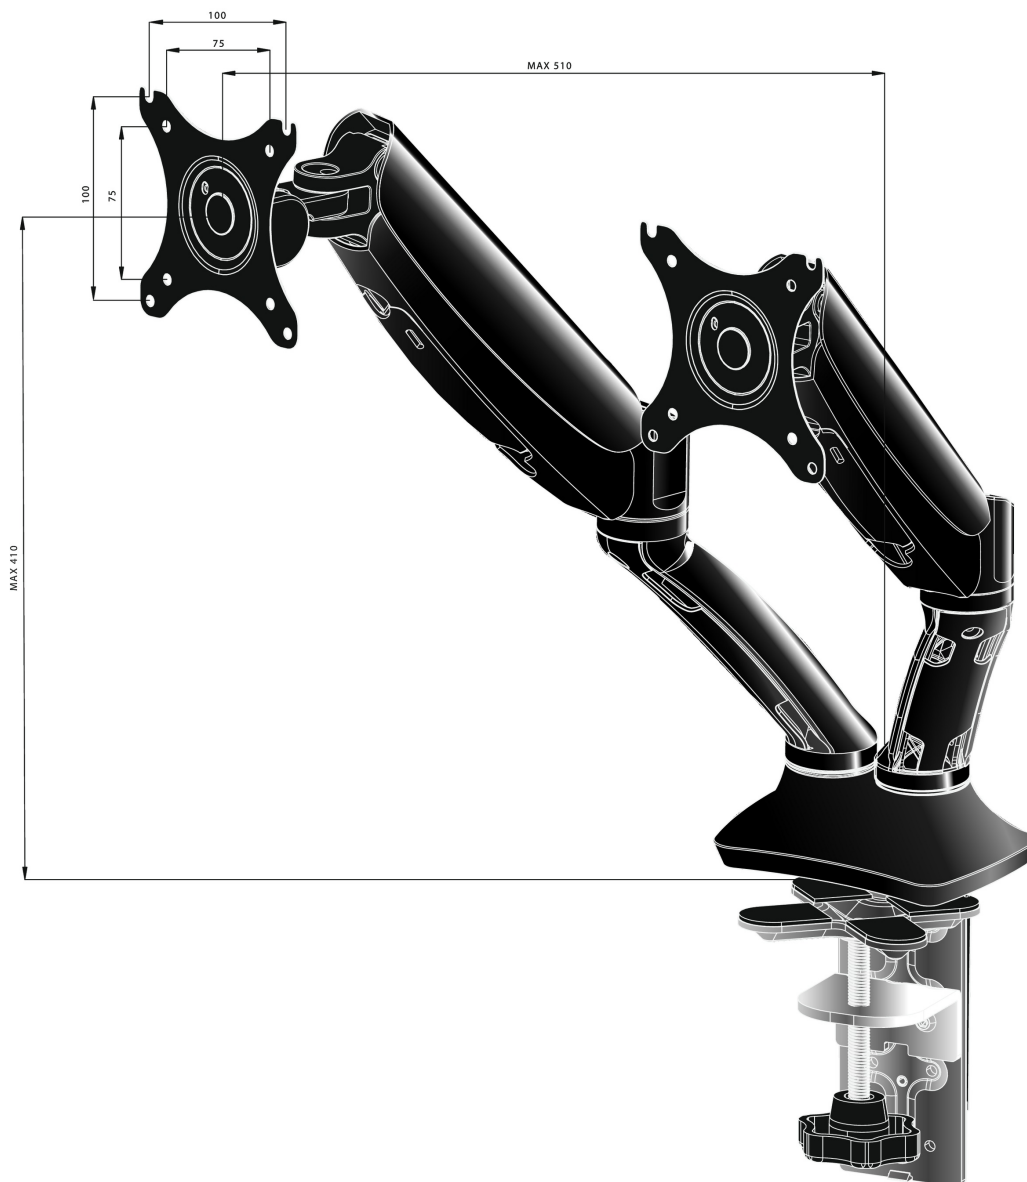

Stylowy uchwyt na dwa ekrany

Iiyama DS3002C to oparty na zapewniającej płynność regulacji sprężynie gazowej uchwyt (mocowanie boczne lub od spodu) na dwa ekrany o przekątnej do 27". Ramię pozwala zaoszczędzić miejsce na biurku, a system prowadzenia kabli ułatwia utrzymanie porządku. Co ważniejsze, DS3002C pozwala na w pełni niezależne dostosowanie położenia obu ekranów w pionie i poziomie (wysokość i pochył) oraz ich rotację, umożliwiając komfortowe dopasowanie położenia ekranów do swoich preferencji i zachowanie ergonomicznej, zdrowej dla kręgosłupa postawy ciała.

01 SPECYFIKACJA

Typ	uchwyt ze sprężyną gazową
Ilość ekranów	2
Mocowanie	boczne lub od spodu
Wielkość ekranu	10" - 27"
Regulacja wysokości	0 - 410mm
Rotacja ekranu	PIVOT 90°
Pochył	-85° - 15°
Obrót	360°
Waga max.	5kg / monitor
VESA min.	75 x 75mm
VESA max.	100 x 100mm

02 WYMIARY / WAGA

Kod EAN

4948570032129

Wszystkie znaki towarowe zastrzeżone. Pomyłki i wprowadzanie zmian zastrzeżone. Specyfikacje produktów mogą ulec zmianie bez wcześniejszego zawiadomienia. Wszystkie monitory LCD iiyama są zgodne z normą ISO-9241-307:2008 określającą liczbę i rodzaj defektów matrycy.