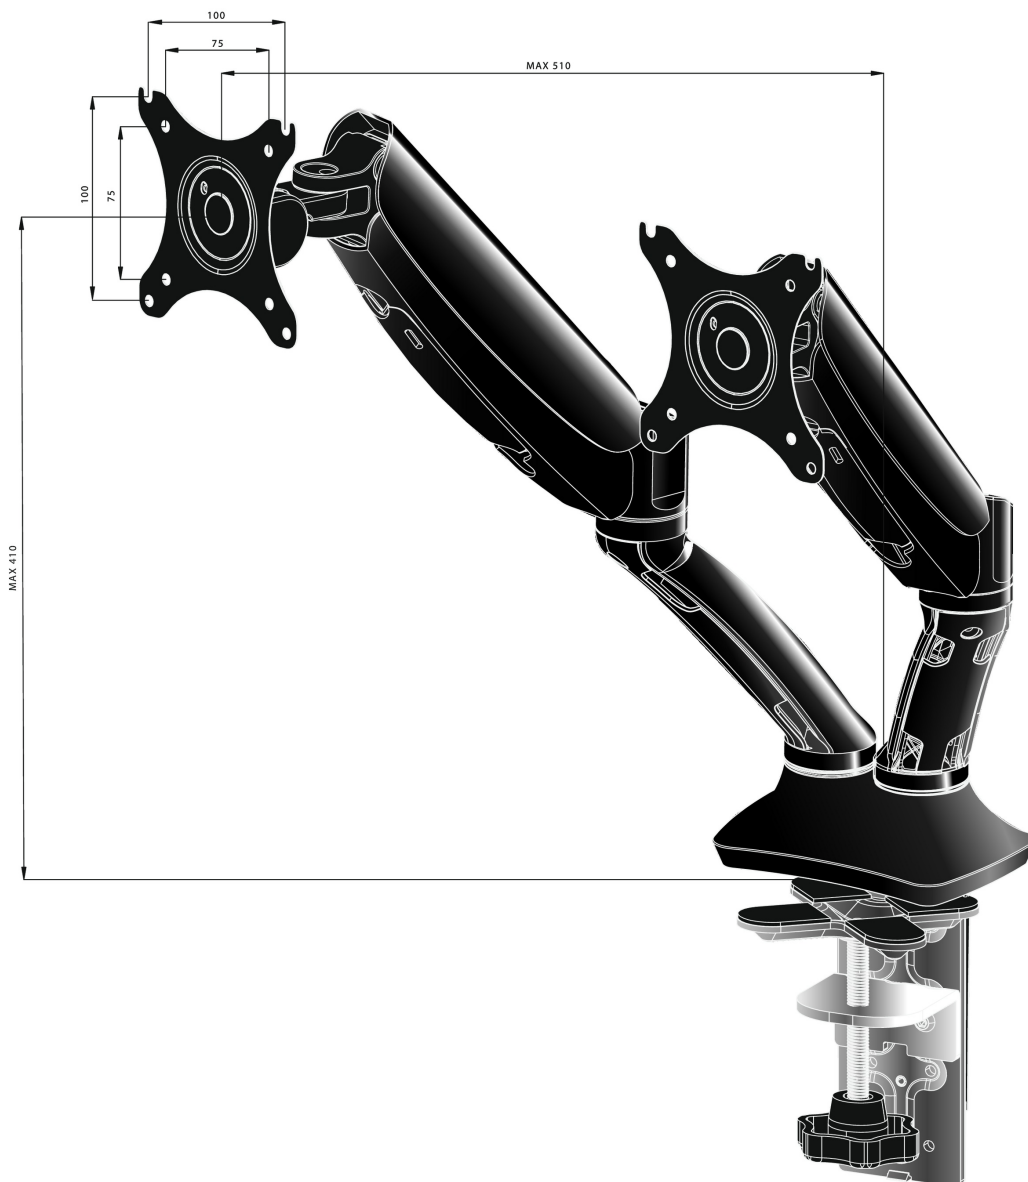

Stylowy uchwyt na dwa ekrany

Iiyama DS3002C to oparty na zapewniającej płynność regulacji sprężynie gazowej uchwyt (mocowanie boczne lub od spodu) na dwa ekrany o przekątnej do 27". Ramię pozwala zaoszczędzić miejsce na biurku, a system prowadzenia kabli ułatwia utrzymanie porządku. Co ważniejsze, DS3002C pozwala na w pełni niezależne dostosowanie położenia obu ekranów w pionie i poziomie (wysokość i pochył) oraz ich rotację, umożliwiając komfortowe dopasowanie położenia ekranów do swoich preferencji i zachowanie ergonomicznej, zdrowej dla kręgosłupa postawy ciała.

01 SPECYFIKACJA

Typ	uchwyt ze sprężyną gazową
Ilość ekranów	2
Mocowanie	boczne lub od spodu
Wielkość ekranu	10" - 27"
Regulacja wysokości	0 - 410mm
Rotacja ekranu	PIVOT 90°
Pochył	-85° - 15°
Obrót	360°
Waga max.	5kg / monitor
VESA min.	75 x 75mm
VESA max.	100 x 100mm

02 WYMIARY / WAGA

Kod EAN

4948570032129

Wszystkie znaki towarowe zastrzeżone. Pomyłki i wprowadzanie zmian zastrzeżone. Specyfikacje produktów mogą ulec zmianie bez wcześniejszego zawiadomienia. Wszystkie monitory LCD iiyama są zgodne z normą ISO-9241-307:2008 określającą liczbę i rodzaj defektów matrycy.