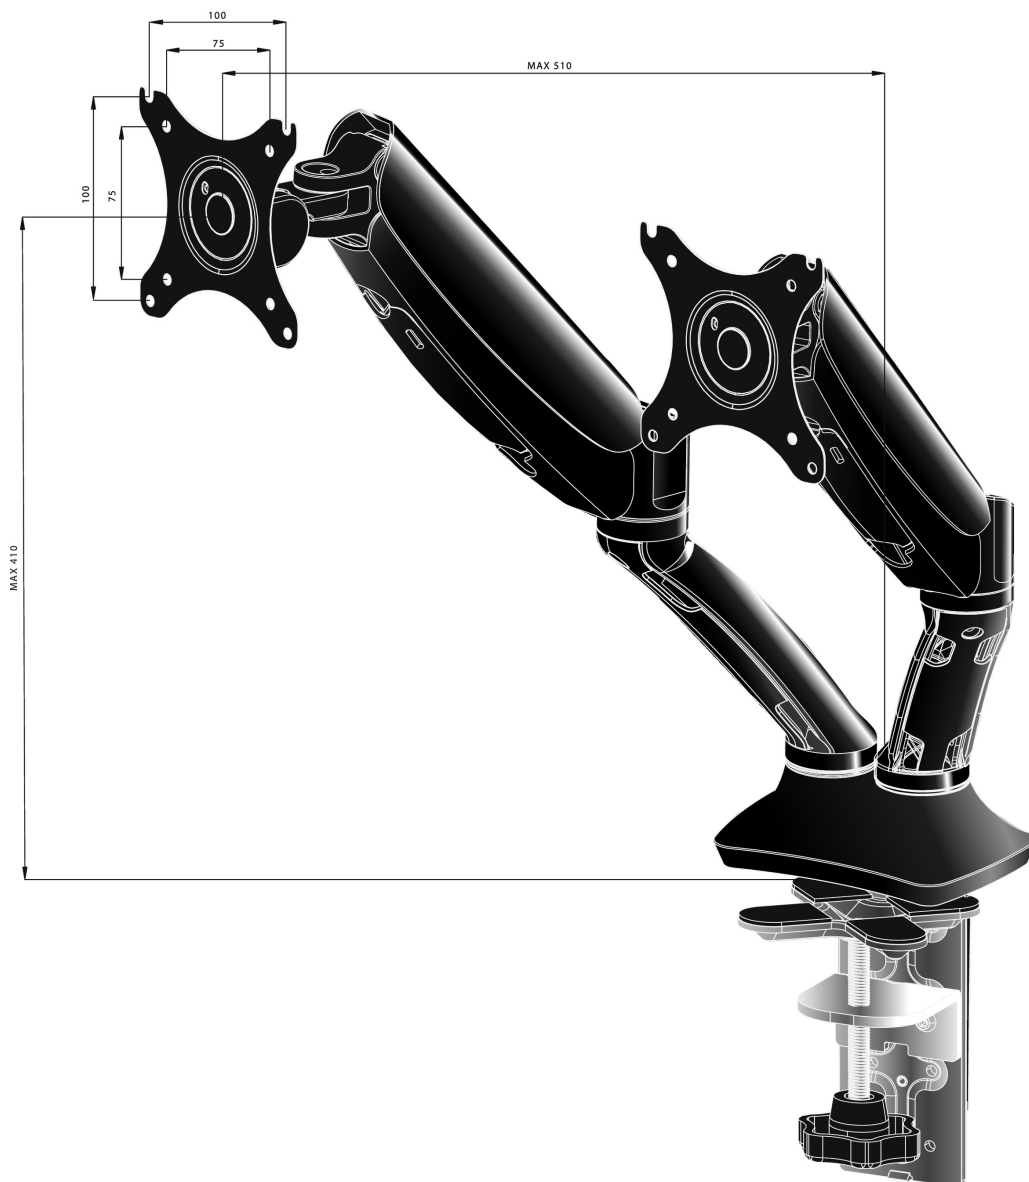

Sleek and stylish dual gas spring arm

The iiyama DS3002C-B1 is a desk mount (grommet or clamp) for two flat screens up to 27". Using the arm you save space on your desk and thanks to the cable management system it is easier to keep your workplace tidy. But what is more important, offering broad adjustment capabilities including tilt, swivel, height and rotation, the dual gas spring arm makes sure you can easily adjust the position of the screens to your preferences assuring ergonomic body posture.

01 TECHNICAL SPECIFICATION

Typ	gas spring desk mount for desktop monitor
Počet obrazovek	2
Stolní držák	desk clamp or desk grommet
Velikost obrazovky	10" - 27"
Regulace výšky	0 - 410mm
Otočení monitoru	PIVOT 90°
Tilt	-85° - 15°
Swivel	360°
Max weight capacity	5kg / монитор
VESA minimum	75 x 75mm
VESA maximum	100 x 100mm

02 РАЗМЕР / ВЕС

EAN код

4948570032129

Все товарные знаки и торговые марки являются собственностью их владельцев и они защищены. Ошибки и изменения допускаются. Спецификации могут быть изменены без уведомления. Все LCD мониторы соответствуют стандарту ISO-9241-307:2008 по политике битых пикселей.