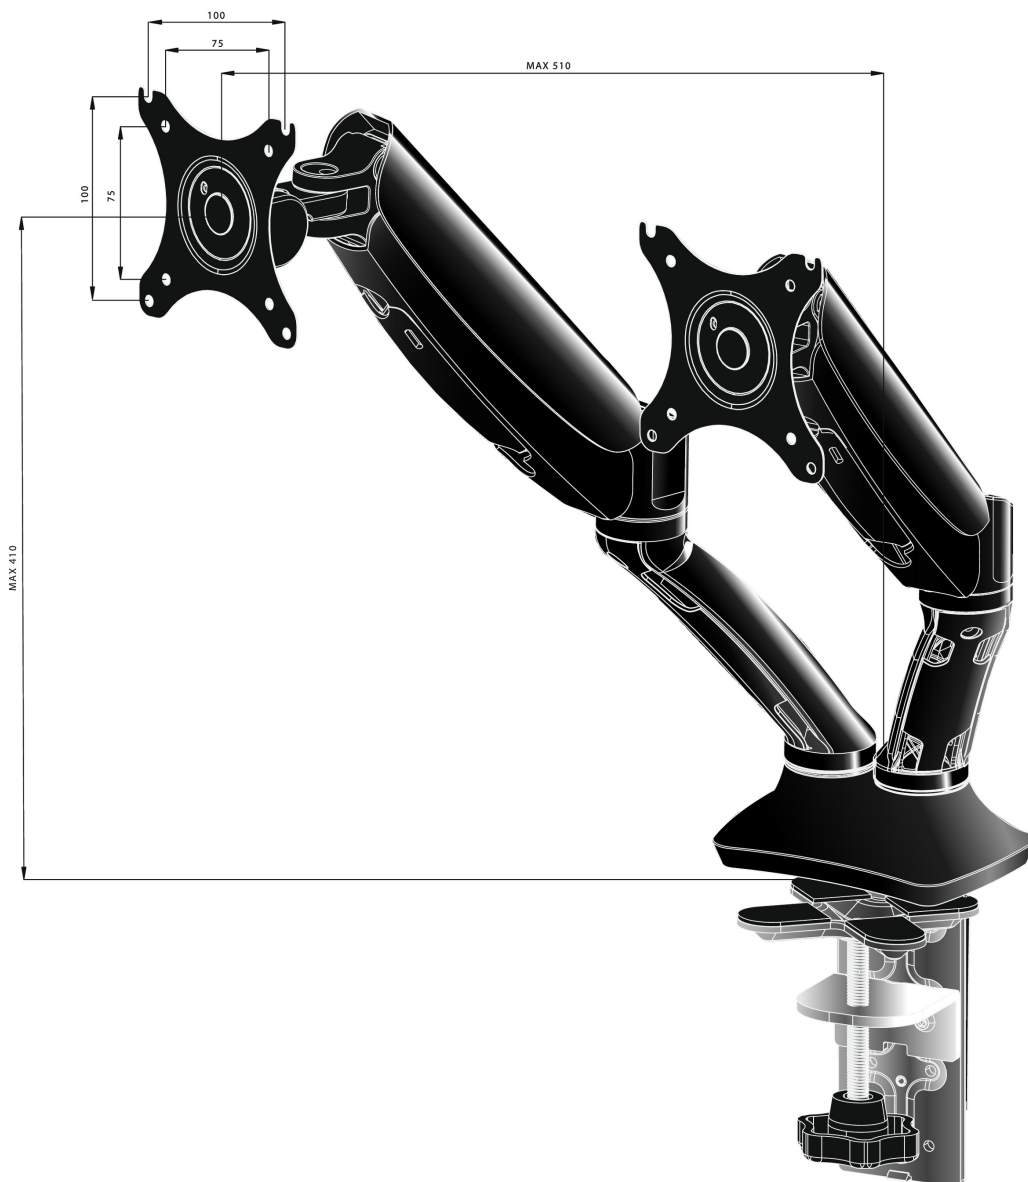

Sleek and stylish dual gas spring arm

The iiyama DS3002C-B1 is a desk mount (grommet or clamp) for two flat screens up to 27". Using the arm you save space on your desk and thanks to the cable management system it is easier to keep your workplace tidy. But what is more important, offering broad adjustment capabilities including tilt, swivel, height and rotation, the dual gas spring arm makes sure you can easily adjust the position of the screens to your preferences assuring ergonomic body posture.

01 TECHNICAL SPECIFICATION

Typ	gas spring desk mount for desktop monitor
Počet obrazovek	2
Stolní držák	desk clamp or desk grommet
Velikost obrazovky	10" - 27"
Regulace výšky	0 - 410mm
Otočení monitoru	PIVOT 90°
Tilt	-85° - 15°
Swivel	360°
Max weight capacity	5kg / монитор
VESA minimum	75 x 75mm
VESA maximum	100 x 100mm

02 РАЗМЕР / ВЕС

EAN код

4948570032129

Все товарные знаки и торговые марки являются собственностью их владельцев и они защищены. Ошибки и изменения допускаются. Спецификации могут быть изменены без уведомления. Все LCD мониторы соответствуют стандарту ISO-9241-307:2008 по политике битых пикселей.