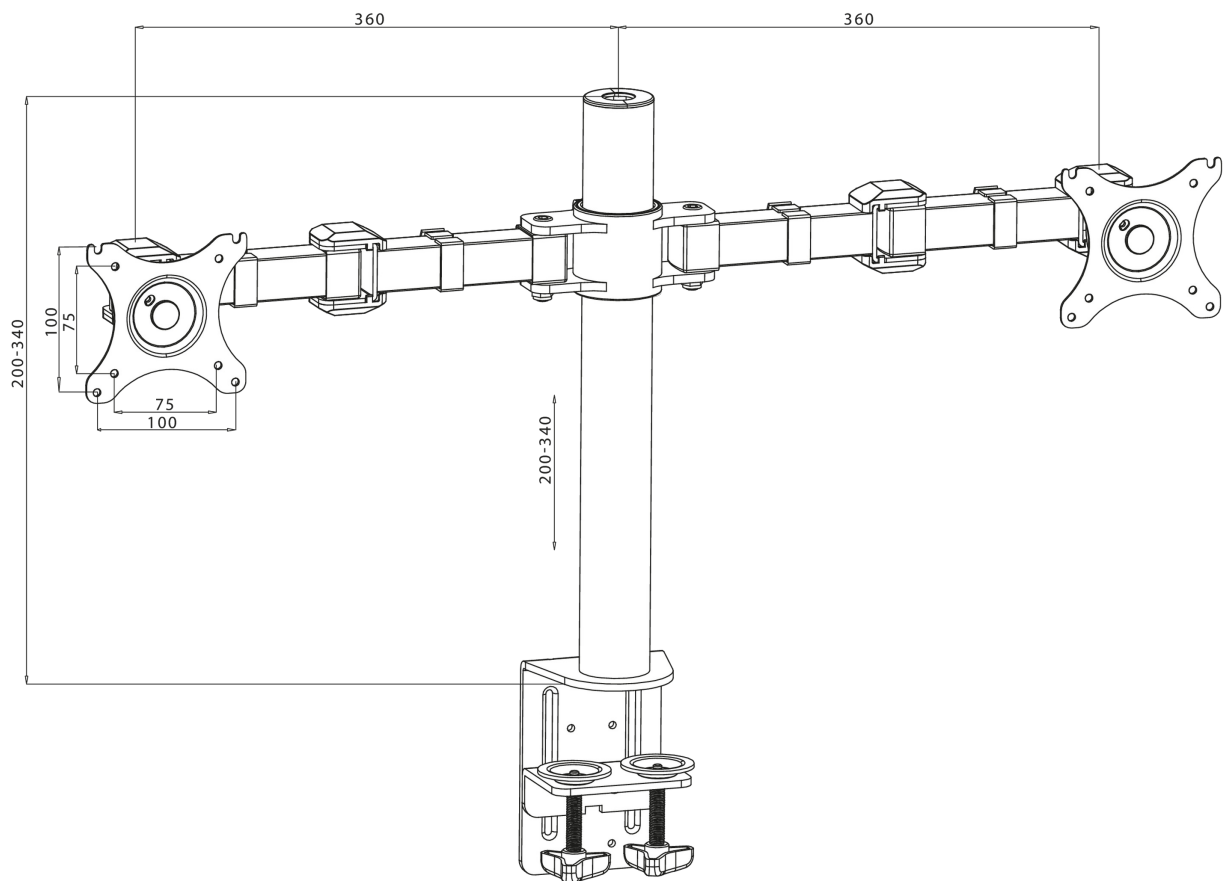

Bras pour deux écrans bureautiques, simple et fonctionnel

Le bras double IIYAMA DS1002C-B1 est un support de bureau pour deux moniteurs plats jusqu'à 30 pouces. Grâce à ce support, vous économiserez de la place sur votre bureau et le passage de câble va optimiser d'avantage votre espace de travail. Avec plusieurs possibilités de réglages, incluant la rotation en orientation « portrait/paysage » et la rotation latérale, ce bras vous permet facilement ajuster la position de vos moniteurs suivant vos préférences et vous assure donc une posture confortable et ergonomique.

01 LES SPÉCIFICATIONS

Type	Support de bureau pour moniteurs bureautiques
Nombre d'écrans	2
Support de bureau	Support de bureau à pinces
Taille d'écran	10" - 30"
Régulation de la hauteur	200 - 400mm
Rotation	PIVOT 90°
Tilt	-85° - 15°
Swivel	180°
Max poids	10kg / moniteur
VESA min	75 x 75mm
VESA max	100 x 100mm

02 DIMENSIONS / POIDS

Code EAN

4948570032082

Toutes les marques nommées sur ce site sont des marques déposées. iiyama ne pourra être tenu responsable d'éventuelles erreurs ou omissions contenues sur ce site. Tous les écrans LCD iiyama sont conformes à la norme ISO-9241-307:2008 pour ce qui concerne les défauts de pixel.