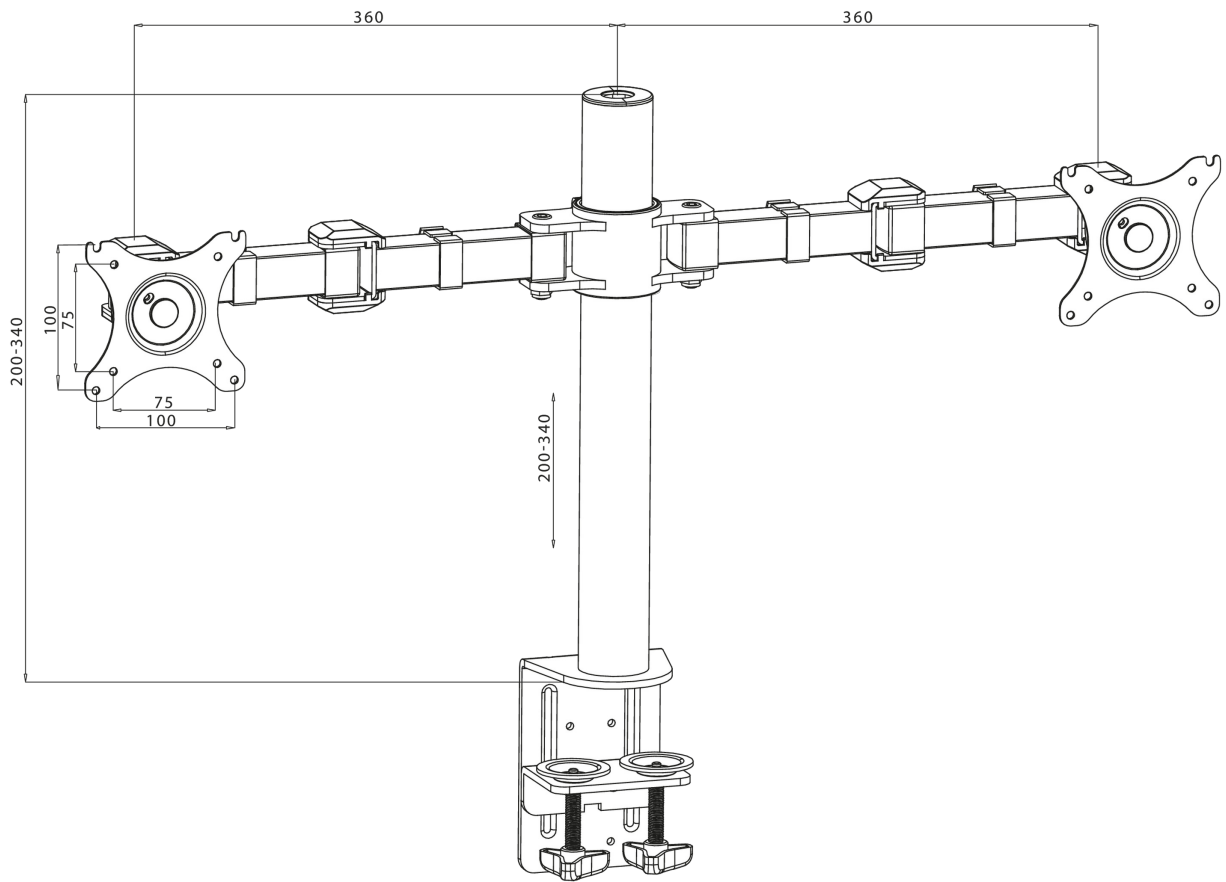

Bras pour deux écrans bureautiques, simple et fonctionnel

Le bras double IIYAMA DS1002C-B1 est un support de bureau pour deux moniteurs plats jusqu'à 30 pouces. Grâce à ce support, vous économiserez de la place sur votre bureau et le passage de câble va optimiser d'avantage votre espace de travail. Avec plusieurs possibilités de réglages, incluant la rotation en orientation « portrait/paysage » et la rotation latérale, ce bras vous permet facilement ajuster la position de vos moniteurs suivant vos préférences et vous assure donc une posture confortable et ergonomique.

01 LES SPÉCIFICATIONS

Type	Support de bureau pour moniteurs bureautiques
Nombre d'écrans	2
Support de bureau	Support de bureau à pinces
Taille d'écran	10" - 30"
Régulation de la hauteur	200 - 400mm
Rotation	PIVOT 90°
Tilt	-85° - 15°
Swivel	180°
Max poids	10kg / moniteur
VESA min	75 x 75mm
VESA max	100 x 100mm

02 DIMENSIONS / POIDS

Code EAN

4948570032082

Toutes les marques nommées sur ce site sont des marques déposées. iiyama ne pourra être tenu responsable d'éventuelles erreurs ou omissions contenues sur ce site. Tous les écrans LCD iiyama sont conformes à la norme ISO-9241-307:2008 pour ce qui concerne les défauts de pixel.