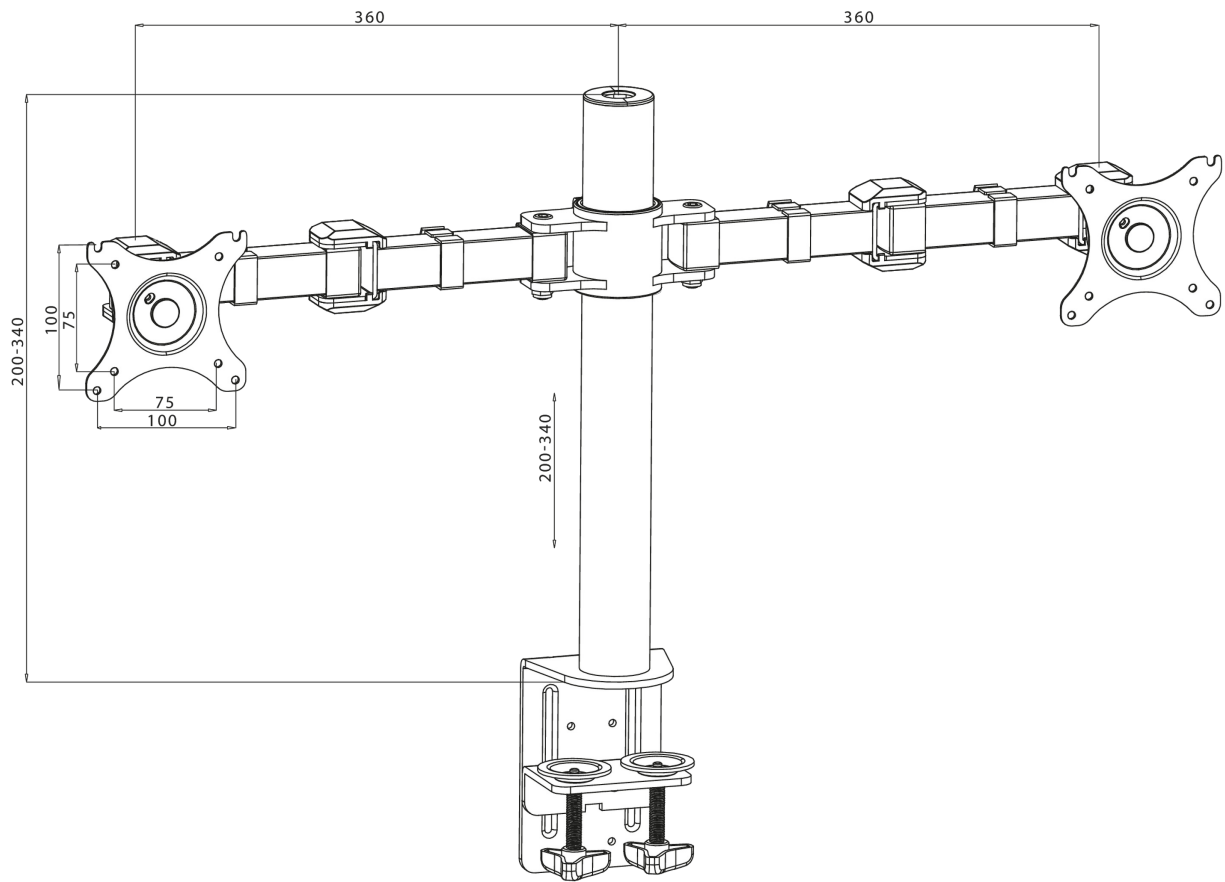

Eenvoudige en functionele dubbele bureausteen arm

De iiyama DS1002C-B1 is een bureausteen met bureaubevestiging (dmv een klem) voor 2 flatscreen monitoren tot 30 inch. Dankzij de armen kunt u waardevolle ruimte op uw bureau besparen. Het kabel management systeem zorgt ervoor dat kabels niet zichtbaar zijn. De bureausteen heeft vele aanpassingsmogelijkheden, waaronder een kantel-, draai-, hoogte- en roteer functie. Met deze dubbele bureausteen kunt u een ergonomische werkhouding en positie creëren die aan alle gezondheids- en veiligheidseisen voldoet.

01 PRODUCT BROCHURE

Type	bureausteen voor desktop monitor
Aantal schermen	2
Bureausteen	bureauklem
Scherm formaat	10" - 30"
In hoogte verstelbaar	200 - 400mm
Scherm rotatie	PIVOT 90°
Kantelhoek	-85° - 15°
Draaibar	180°
Max gewicht	10kg / monitor
VESA minimum	75 x 75mm
VESA maximum	100 x 100mm

02 AFMETINGEN / GEWICHT

EAN code

4948570032082

Alle handelsmerken zijn geregistreerd. Gegevens onder voorbehoud van zetfouten. Specificaties kunnen vooraf en zonder opgaaf van reden gewijzigd worden. Alle LCD-panels vallen onder ISO-9241-307:2008 inzake pixelfouten.