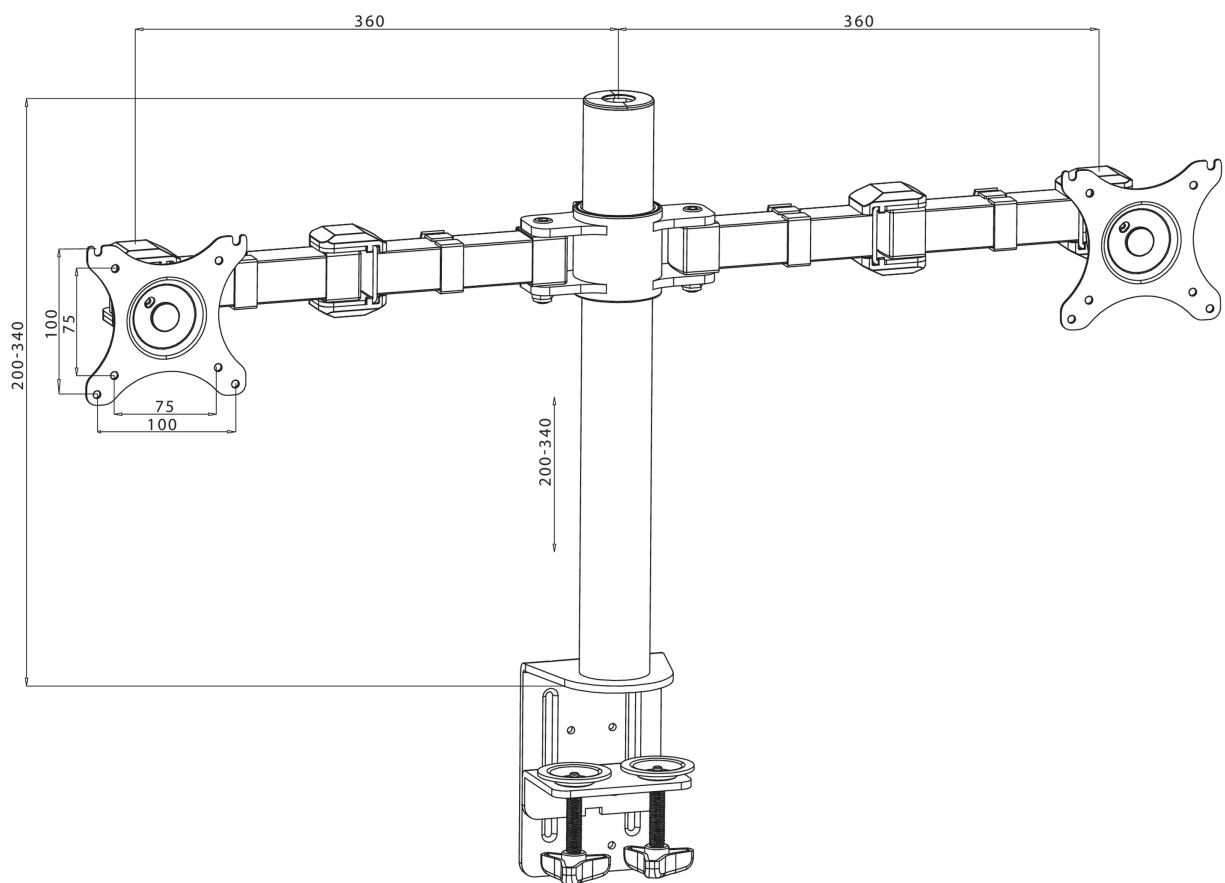

Jednoduché a funkční stolní rameno

iiyama DS1002C-B1 je stolní držák (svorka) pro dvě ploché obrazovky až do 30". Díky ramenu můžete ušetřit místo na stole a systém vedení kabelů pomáhá udržet vaše pracoviště uspořádané. Široké možnosti přizpůsobení, včetně naklonění, otočení, výšky a rotace, nabízí rameno, které vám umožní snadno upravit polohu obrazovky podle vašich preferencí a zajistí pohodlné a zdravé držení těla.

01 SPECIFIKACE

Type	stolní držák pro monitor
Number of screens	2
Desk mount	svorka
Screen size	10" - 30"
Height adjustment	200 - 400mm
Screen rotation	PIVOT 90°
Tilt	-85° - 15°
Swivel	180°
Váha max.	10kg / monitor
VESA minimum	75 x 75mm
VESA maximum	100 x 100mm

02 ROZMĚRY / HMOTNOST

EAN code

4948570032082

Všechny ochranné známky jsou registrovány a chráněny. Vyhrazené právo na změny. Veškeré ploché panely LCD splňují normu ISO-9241-307:2008 v oblasti počtu vadných pixelů.