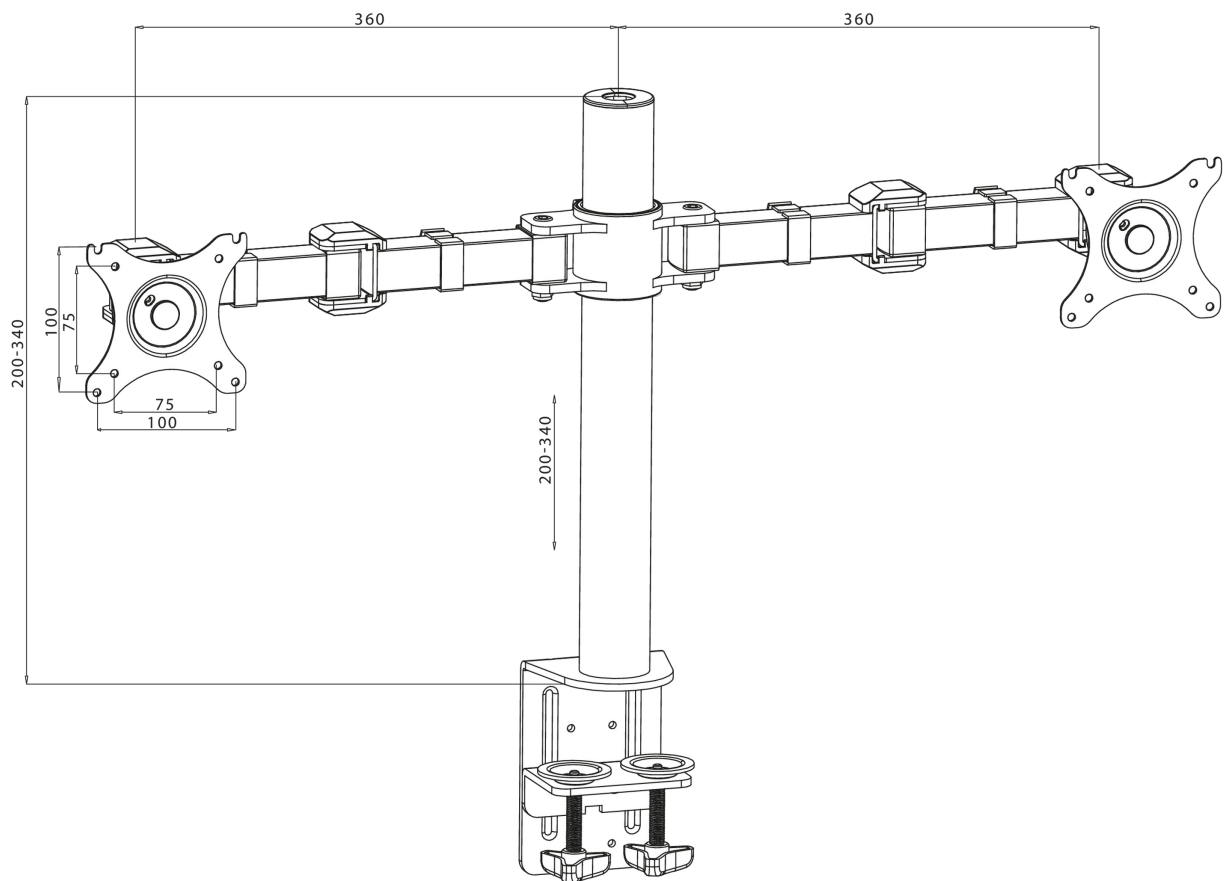

Jednoduché a funkční stolní rameno

iiyama DS1002C-B1 je stolní držák (svorka) pro dvě ploché obrazovky až do 30". Díky ramenu můžete ušetřit místo na stole a systém vedení kabelů pomáhá udržet vaše pracoviště uspořádané. Široké možnosti přizpůsobení, včetně naklonění, otočení, výšky a rotace, nabízí rameno, které vám umožní snadno upravit polohu obrazovky podle vašich preferencí a zajistí pohodlné a zdravé držení těla.

01 SPECIFIKACE

Type	stolní držák pro monitor
Number of screens	2
Desk mount	svorka
Screen size	10" - 30"
Height adjustment	200 - 400mm
Screen rotation	PIVOT 90°
Tilt	-85° - 15°
Swivel	180°
Váha max.	10kg / monitor
VESA minimum	75 x 75mm
VESA maximum	100 x 100mm

02 ROZMĚRY / HMOTNOST

EAN code

4948570032082

Všechny ochranné známky jsou registrovány a chráněny. Vyhrazené právo na změny. Veškeré ploché panely LCD splňují normu ISO-9241-307:2008 v oblasti počtu vadných pixelů.