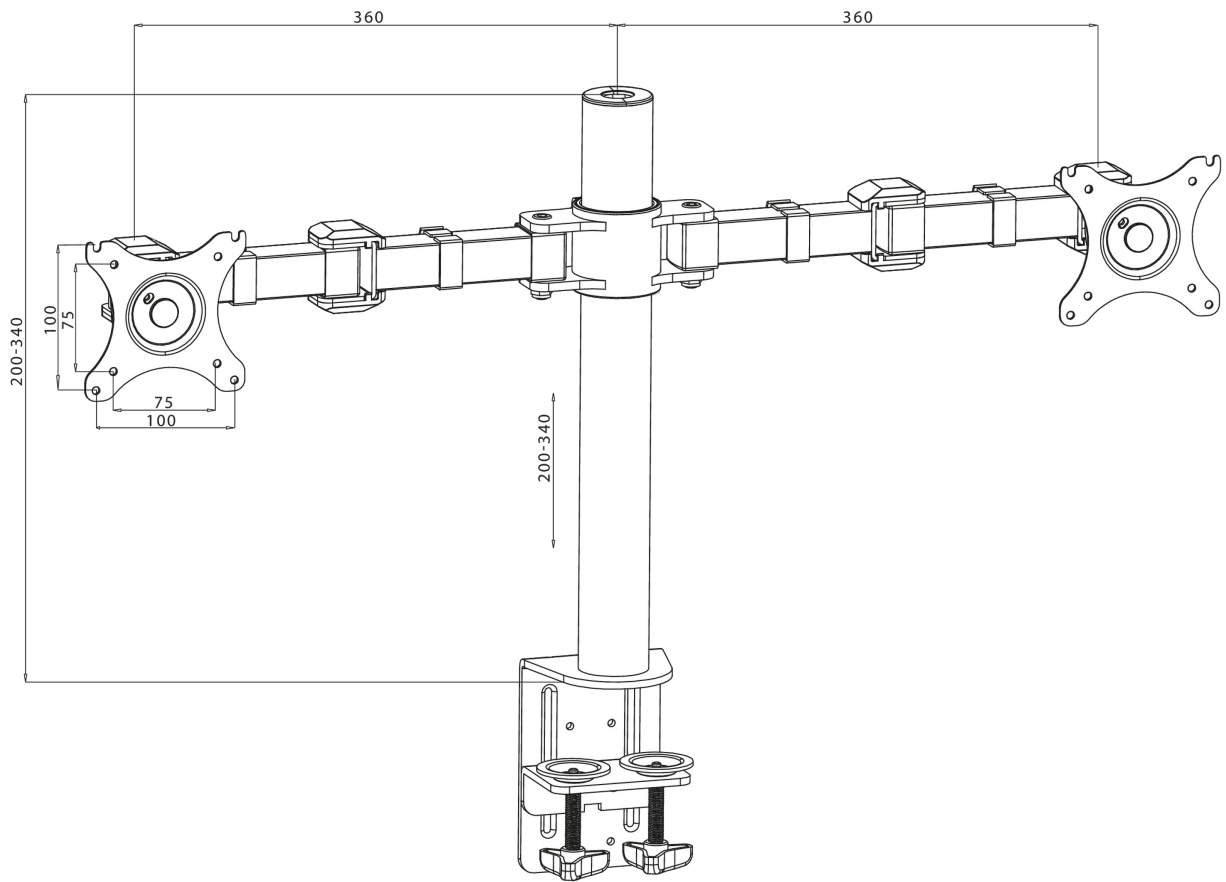

Bras pour deux écrans bureautiques, simple et fonctionnel

Le bras double IIYAMA DS1002C-B1 est un support de bureau pour deux moniteurs plats jusqu'à 30 pouces. Grâce à ce support, vous économiserez de la place sur votre bureau et le passage de câble va optimiser d'avantage votre espace de travail. Avec plusieurs possibilités de réglages, incluant la rotation en orientation « portrait/paysage » et la rotation latérale, ce bras vous permet facilement ajuster la position de vos moniteurs suivant vos préférences et vous assure donc une posture confortable et ergonomique.

01 LES SPÉCIFICATIONS

| | |
|--------------------------|---|
| Type | Support de bureau pour moniteurs bureautiques |
| Nombre d'écrans | 2 |
| Support de bureau | Support de bureau à pinces |
| Taille d'écran | 10" - 30" |
| Régulation de la hauteur | 200 - 400mm |
| Rotation | PIVOT 90° |
| Tilt | -85° - 15° |
| Swivel | 180° |
| Max poids | 10kg / moniteur |
| VESA min | 75 x 75mm |
| VESA max | 100 x 100mm |

02 DIMENSIONS / POIDS

Code EAN

4948570032082

Toutes les marques nommées sur ce site sont des marques déposées. iiyama ne pourra être tenu responsable d'éventuelles erreurs ou omissions contenues sur ce site. Tous les écrans LCD iiyama sont conformes à la norme ISO-9241-307:2008 pour ce qui concerne les défauts de pixel.