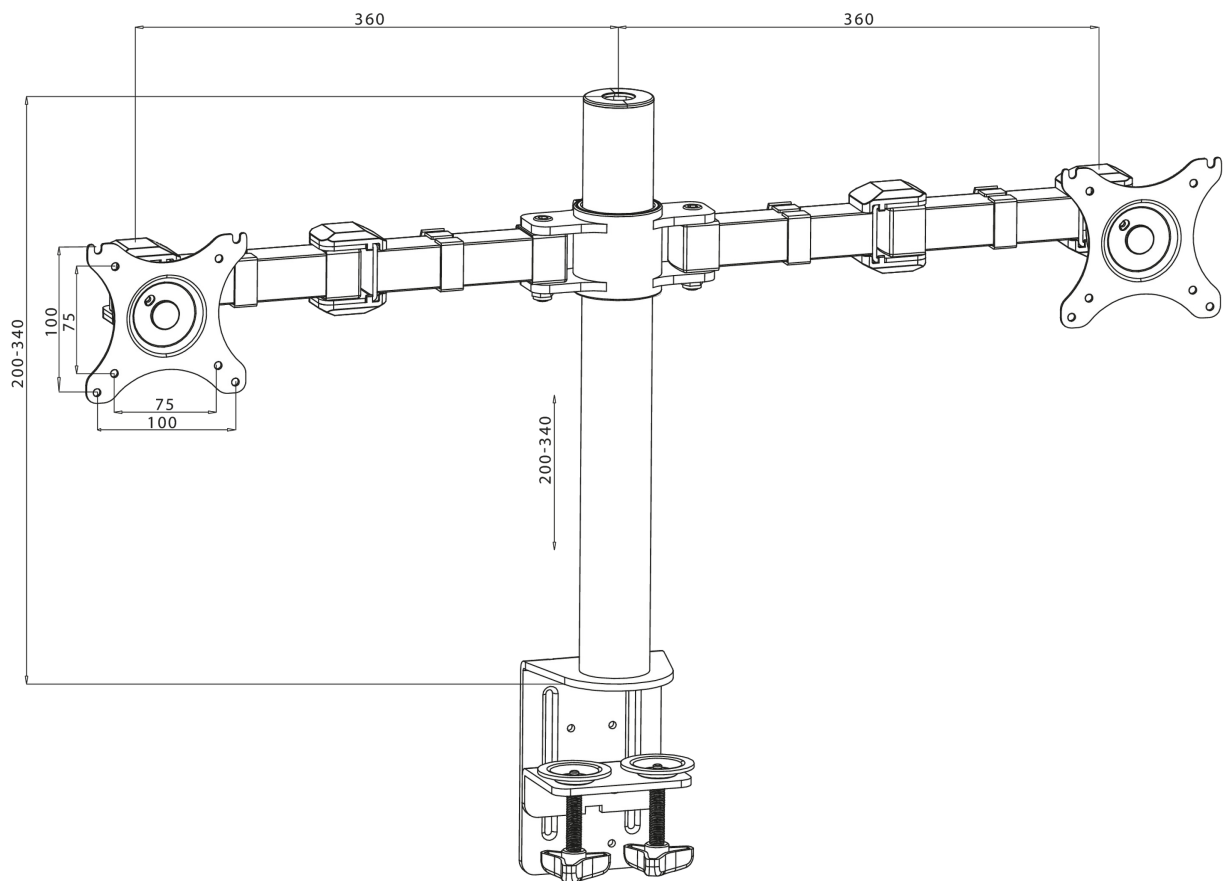

Bras pour deux écrans bureautiques, simple et fonctionnel

Le bras double IIYAMA DS1002C-B1 est un support de bureau pour deux moniteurs plats jusqu'à 30 pouces. Grâce à ce support, vous économiserez de la place sur votre bureau et le passage de câble va optimiser d'avantage votre espace de travail. Avec plusieurs possibilités de réglages, incluant la rotation en orientation « portrait/paysage » et la rotation latérale, ce bras vous permet facilement ajuster la position de vos moniteurs suivant vos préférences et vous assure donc une posture confortable et ergonomique.

01 LES SPÉCIFICATIONS

| | |
|--------------------------|---|
| Type | Support de bureau pour moniteurs bureautiques |
| Nombre d'écrans | 2 |
| Support de bureau | Support de bureau à pinces |
| Taille d'écran | 10" - 30" |
| Régulation de la hauteur | 200 - 400mm |
| Rotation | PIVOT 90° |
| Tilt | -85° - 15° |
| Swivel | 180° |
| Max poids | 10kg / moniteur |
| VESA min | 75 x 75mm |
| VESA max | 100 x 100mm |

02 DIMENSIONS / POIDS

Code EAN

4948570032082

Toutes les marques nommées sur ce site sont des marques déposées. iiyama ne pourra être tenu responsable d'éventuelles erreurs ou omissions contenues sur ce site. Tous les écrans LCD iiyama sont conformes à la norme ISO-9241-307:2008 pour ce qui concerne les défauts de pixel.