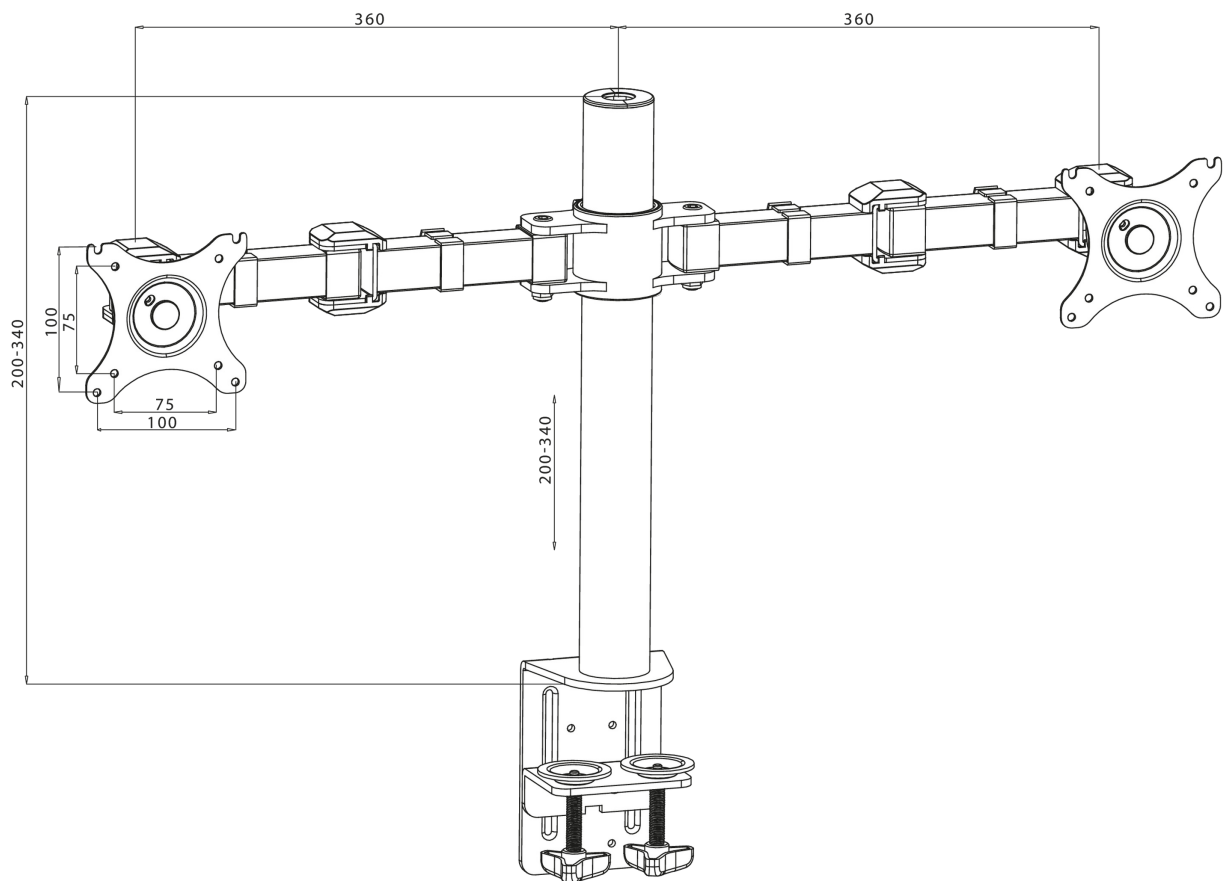

Eenvoudige en functionele dubbele bureausteen arm

De iiyama DS1002C-B1 is een bureausteen met bureaubevestiging (dmv een klem) voor 2 flatscreen monitoren tot 30 inch. Dankzij de armen kunt u waardevolle ruimte op uw bureau besparen. Het kabel management systeem zorgt ervoor dat kabels niet zichtbaar zijn. De bureausteen heeft vele aanpassingsmogelijkheden, waaronder een kantel-, draai-, hoogte- en roteer functie. Met deze dubbele bureausteen kunt u een ergonomische werkhouding en positie creëren die aan alle gezondheids- en veiligheidseisen voldoet.

01 PRODUCT BROCHURE

Type	bureausteen voor desktop monitor
Aantal schermen	2
Bureausteen	bureauklem
Scherm formaat	10" - 30"
In hoogte verstelbaar	200 - 400mm
Scherm rotatie	PIVOT 90°
Kantelhoek	-85° - 15°
Draaibar	180°
Max gewicht	10kg / monitor
VESA minimum	75 x 75mm
VESA maximum	100 x 100mm

02 AFMETINGEN / GEWICHT

EAN code

4948570032082

Alle handelsmerken zijn geregistreerd. Gegevens onder voorbehoud van zetfouten. Specificaties kunnen vooraf en zonder opgave van reden gewijzigd worden. Alle LCD-panels vallen onder ISO-9241-307:2008 inzake pixelfouten.