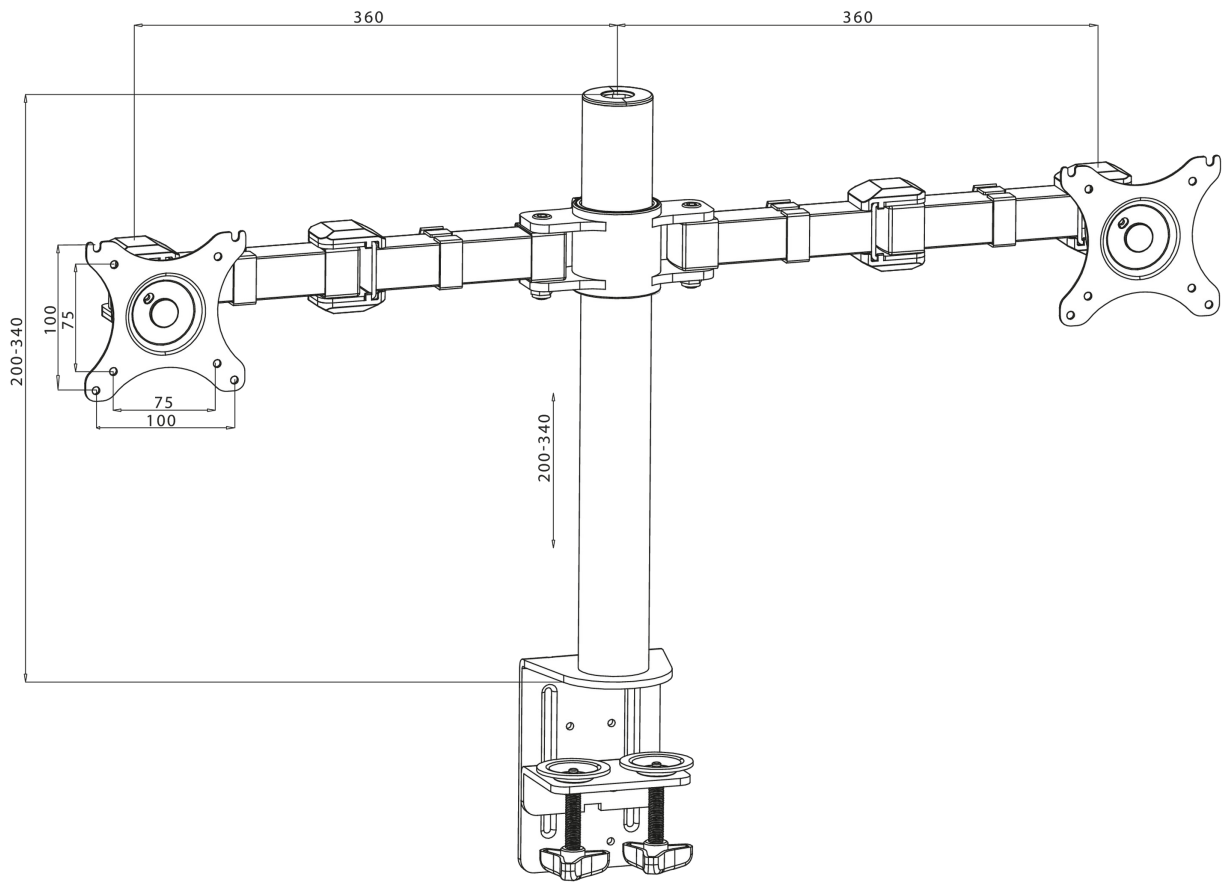

Eenvoudige en functionele dubbele bureausteen arm

De iiyama DS1002C-B1 is een bureausteen met bureaubevestiging (dmv een klem) voor 2 flatscreen monitoren tot 30 inch. Dankzij de armen kunt u waardevolle ruimte op uw bureau besparen. Het kabel management systeem zorgt ervoor dat kabels niet zichtbaar zijn. De bureausteen heeft vele aanpassingsmogelijkheden, waaronder een kantel-, draai-, hoogte- en roteer functie. Met deze dubbele bureausteen kunt u een ergonomische werkhouding en positie creëren die aan alle gezondheids- en veiligheidseisen voldoet.

01 PRODUCT BROCHURE

Type	bureausteen voor desktop monitor
Aantal schermen	2
Bureausteen	bureauklem
Scherm formaat	10" - 30"
In hoogte verstelbaar	200 - 400mm
Scherm rotatie	PIVOT 90°
Kantelhoek	-85° - 15°
Draaibar	180°
Max gewicht	10kg / monitor
VESA minimum	75 x 75mm
VESA maximum	100 x 100mm

02 AFMETINGEN / GEWICHT

EAN code

4948570032082

Alle handelsmerken zijn geregistreerd. Gegevens onder voorbehoud van zetfouten. Specificaties kunnen vooraf en zonder opgave van reden gewijzigd worden. Alle LCD-panels vallen onder ISO-9241-307:2008 inzake pixelfouten.