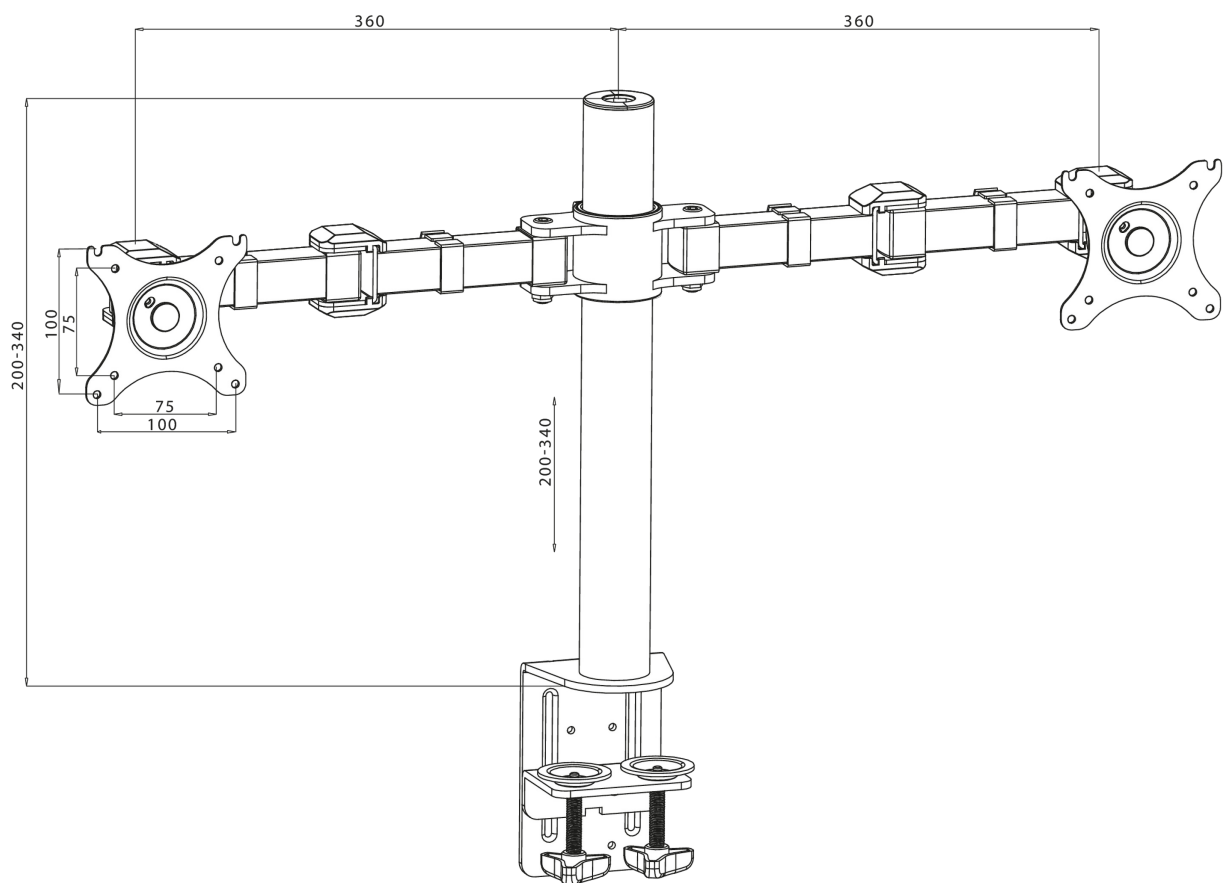

Simple and functional dual desktop arm

The iiyama DS1002C-B1 is a desk mount (clamp) for two flat screens up to 30". Thanks to the arm you can save space on your desk and the cable management system helps to keep your workplace tidy. Broad adjustment capabilities, including tilt, swivel, height and rotation, the arm offers, allow you to easily adjust the position of the screens to your preferences assuring comfortable and healthy body posture.

01 ТЕХНИЧЕСКИЕ ХАРАКТЕРИСТИКИ

Type	desk mount for desktop monitor
Number of screens	2
Desk monut	desk clamp
Screen size	10" - 30"
Height adjustment	200 - 400mm
Screen rotation	PIVOT 90°
Tilt	-85° - 15°
Swivel	180°
Max weight capacity	10kg / монитор
VESA minimum	75 x 75mm
VESA maximum	100 x 100mm

02 РАЗМЕР / ВЕС

EAN код

4948570032082

Все товарные знаки и торговые марки являются собственностью их владельцев и они защищены. Ошибки и изменения допускаются. Спецификации могут быть изменены без уведомления. Все LCD мониторы соответствуют стандарту ISO-9241-307:2008 по политике битых пикселей.