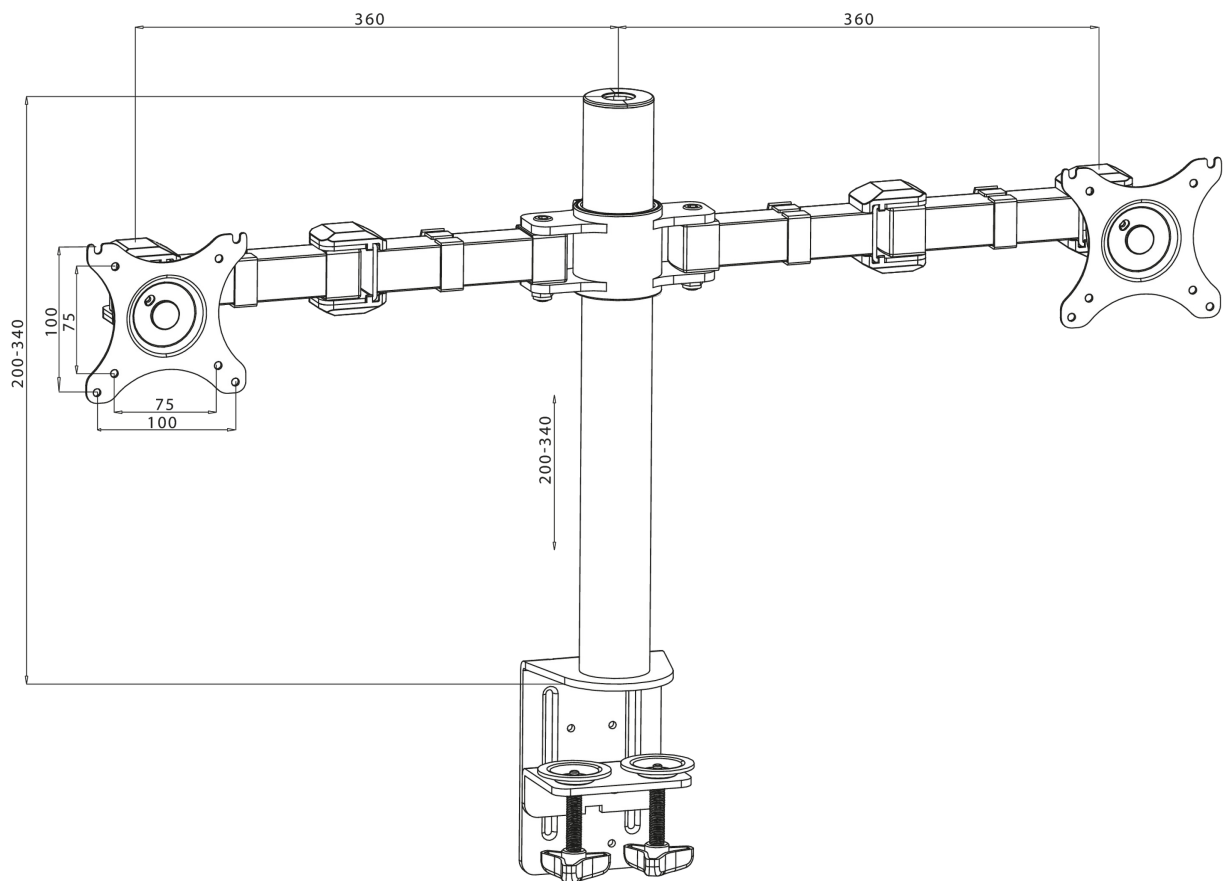

Simple and functional dual desktop arm

The iiyama DS1002C-B1 is a desk mount (clamp) for two flat screens up to 30". Thanks to the arm you can save space on your desk and the cable management system helps to keep your workplace tidy. Broad adjustment capabilities, including tilt, swivel, height and rotation, the arm offers, allow you to easily adjust the position of the screens to your preferences assuring comfortable and healthy body posture.

01 ТЕХНИЧЕСКИЕ ХАРАКТЕРИСТИКИ

Type	desk mount for desktop monitor
Number of screens	2
Desk monut	desk clamp
Screen size	10" - 30"
Height adjustment	200 - 400mm
Screen rotation	PIVOT 90°
Tilt	-85° - 15°
Swivel	180°
Max weight capacity	10kg / монитор
VESA minimum	75 x 75mm
VESA maximum	100 x 100mm

02 РАЗМЕР / ВЕС

EAN код

4948570032082

Все товарные знаки и торговые марки являются собственностью их владельцев и они защищены. Ошибки и изменения допускаются. Спецификации могут быть изменены без уведомления. Все LCD мониторы соответствуют стандарту ISO-9241-307:2008 по политике битых пикселей.