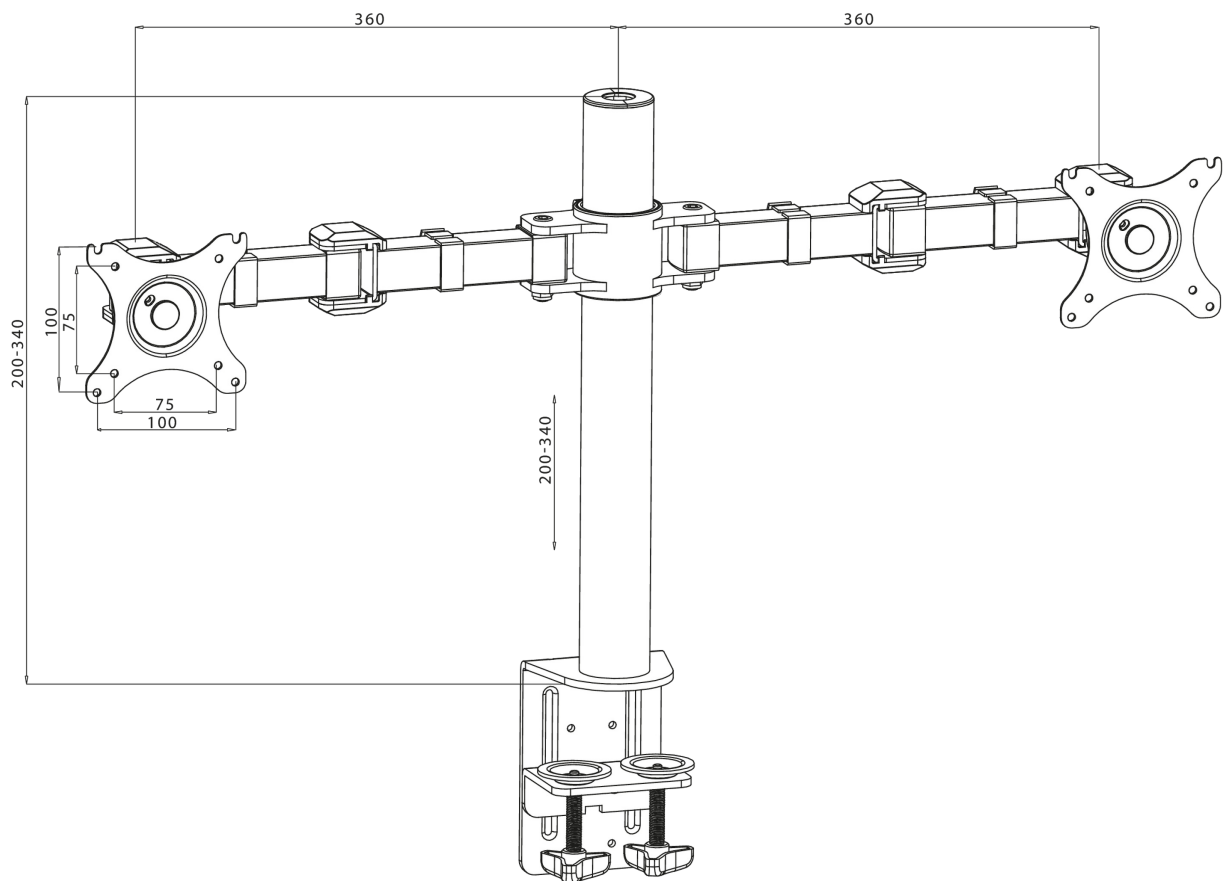

## Jednostavan i funkcionalan nosač za dva monitora

Iiyama DS1002C-B1 je stoni nosač za dva ravna ekrana do 30". Zahvaljujući nosaču možete uštedeti prostor na stolu, a sistem upravljanja kablovima pomaže da radno mesto bude uredno. Široke mogućnosti prilagođavanja, uključujući nagib, okret, visinu i rotaciju koje nosač pruža omogućavaju Vam da jednostavno prilagodite položaj ekrana prema Vašim željama osiguravajući udobno i zdravo držanje tela.

### 01 TEHNIČKA SPECIFIKACIJA

Tip	stoni nosač za monitor
Broj ekrana	2
Stoni nosač	stoni stezač
Veličina ekrana	10" - 30"
Podešavanje visine	200 - 400mm
Rotacija ekrana	PIVOT 90°
Nagib	-85° - 15°
Zakretanje	180°
Maksimalna težina	10kg / monitor
VESA minimum	75 x 75mm
VESA maksimum	100 x 100mm

## 02 DIMENZIJE / TEŽINA

EAN kod

4948570032082

All trademarks and registered trademarks acknowledged. E & O E. Specification subject to change without notice. All LCD's comply with ISO-9241-307:2008 in connection with pixel defects.