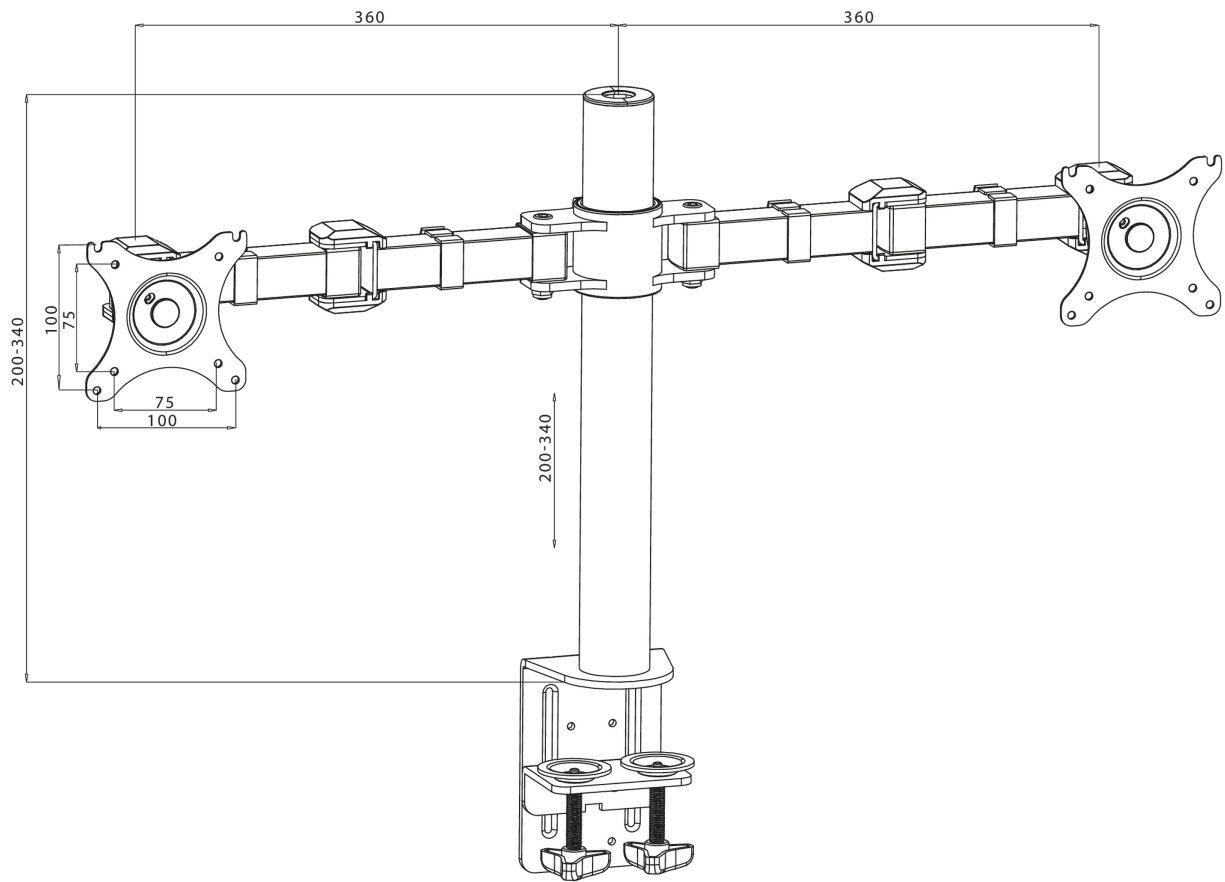

## Jednostavan i funkcionalan nosač za dva monitora

Iiyama DS1002C-B1 je stoni nosač za dva ravna ekrana do 30". Zahvaljujući nosaču možete uštedeti prostor na stolu, a sistem upravljanja kablovima pomaže da radno mesto bude uredno. Široke mogućnosti prilagođavanja, uključujući nagib, okret, visinu i rotaciju koje nosač pruža omogućavaju Vam da jednostavno prilagodite položaj ekrana prema Vašim željama osiguravajući udobno i zdravo držanje tela.

### 01 TEHNIČKA SPECIFIKACIJA

Tip	stoni nosač za monitor
Broj ekrana	2
Stoni nosač	stoni stezač
Veličina ekrana	10" - 30"
Podešavanje visine	200 - 400mm
Rotacija ekrana	PIVOT 90°
Nagib	-85° - 15°
Zakretanje	180°
Maksimalna težina	10kg / monitor
VESA minimum	75 x 75mm
VESA maksimum	100 x 100mm

## 02 DIMENZIJE / TEŽINA

EAN kod

4948570032082

All trademarks and registered trademarks acknowledged. E & O E. Specification subject to change without notice. All LCD's comply with ISO-9241-307:2008 in connection with pixel defects.