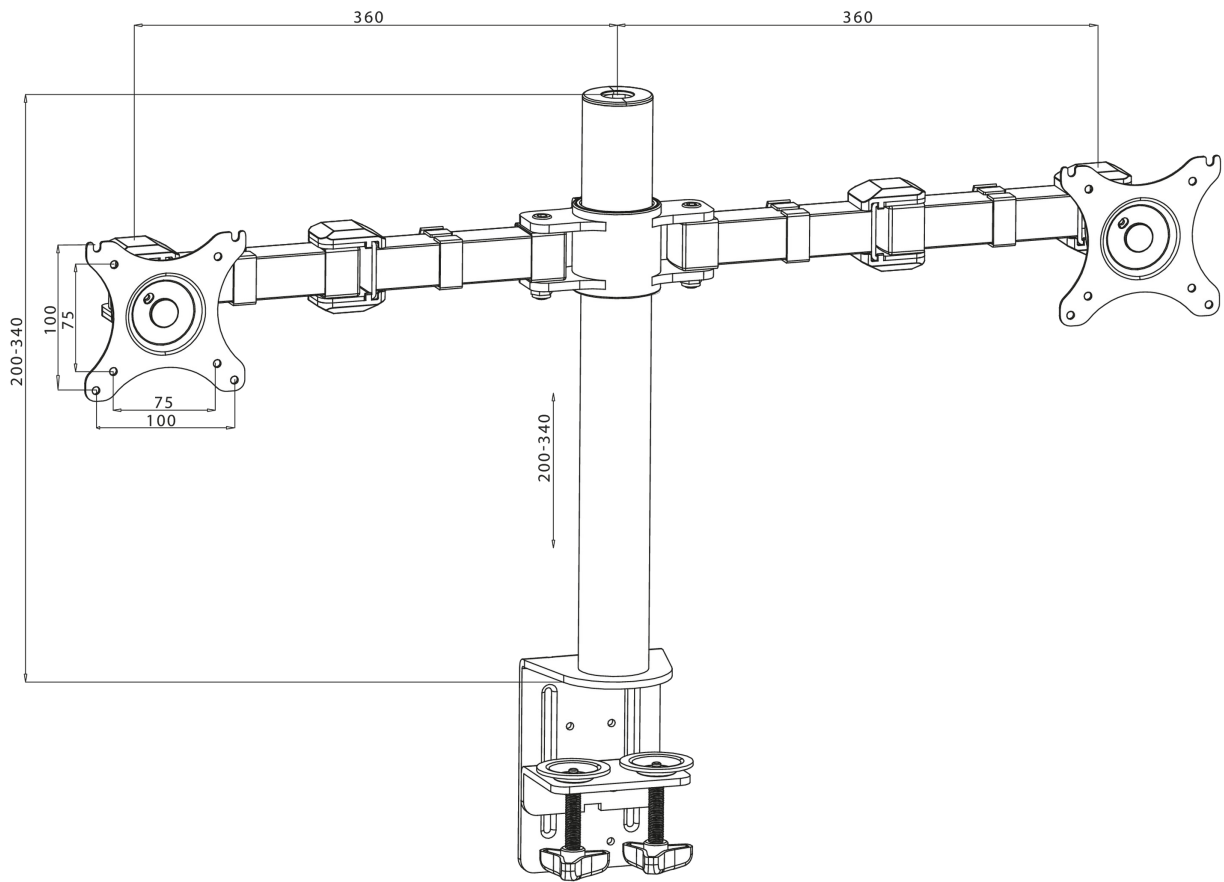

Basit ve işlevsel ikili masaüstü kolu

iiyama DS1002C-B1, 30 inç kadar iki düz ekran için bir masa montajıdır (kelepçe). Kol sayesinde masanızda yerden tasarruf edebilirsiniz ve kablo yönetim sistemi iş yerinizi düzenli tutmanıza yardımcı olur. Kolun sunduğu eğim, döndürme, yükseklik ve döndürme dahil olmak üzere geniş ayar özellikleri, rahat ve sağlıklı vücut duruşu sağlayarak ekranların konumunu tercihlerinize göre kolayca ayarlamanıza olanak tanır.

01 TEKNİK ÖZELLİK

Tip	masaüstü monitör için masa montajı
Ekran sayısı	2
Masa montajı	masa kelepçesi
Ekran boyutu	10" - 30"
Yükseklik ayarı	200 - 400mm
Ekran döndürme	PIVOT 90°
Eğim	-85° - 15°
Dönme	180°
Maksimum ağırlık kapasitesi	10kg / monitör
VESA minimum	75 x 75mm
VESA maksimum	100 x 100mm

02 ÖLÇÜLER / AĞIRLIK

EAN kodu

4948570032082

All trademarks and registered trademarks acknowledged. E & O E. Specification subject to change without notice. All LCD's comply with ISO-9241-307:2008 in connection with pixel defects.