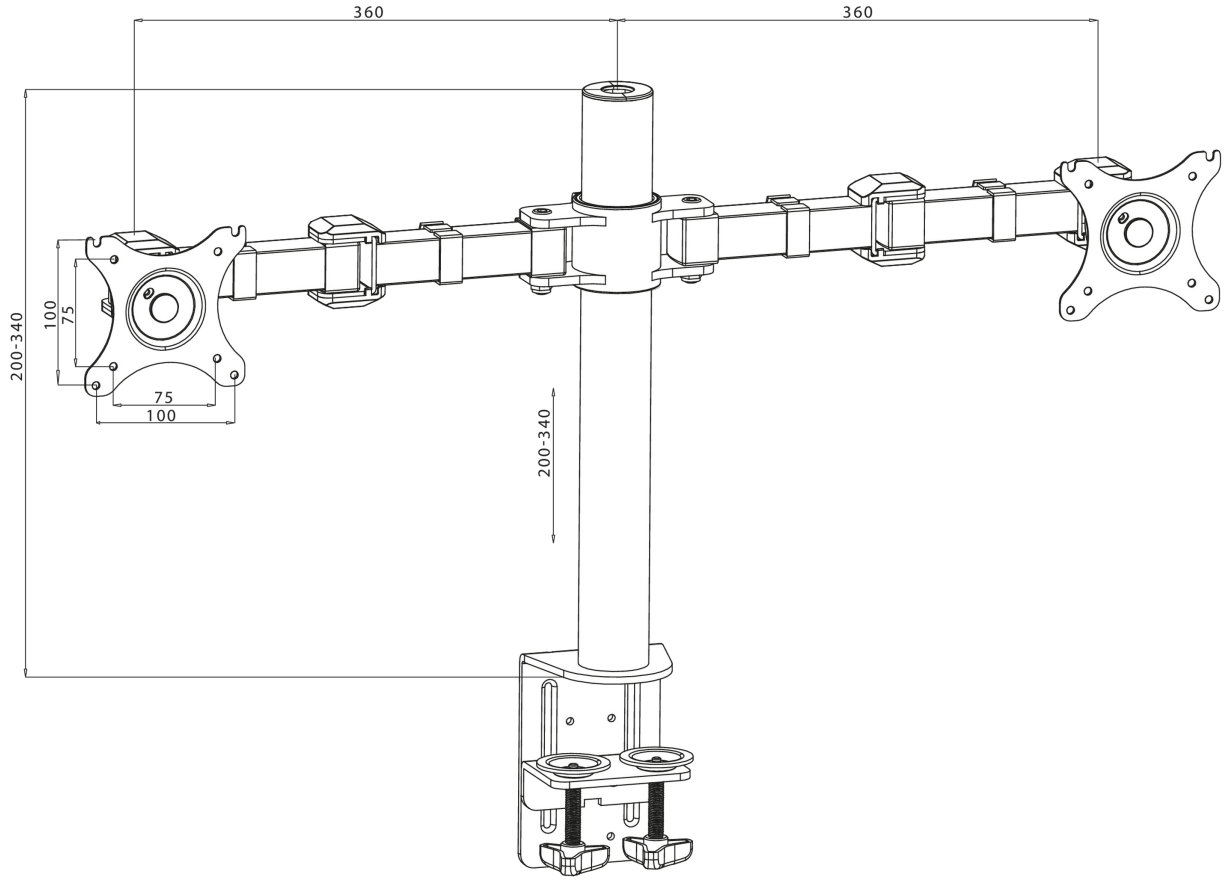

Basit ve işlevsel ikili masaüstü kolu

iiyama DS1002C-B1, 30 inç kadar iki düz ekran için bir masa montajıdır (kelepçe). Kol sayesinde masanızda yerden tasarruf edebilirsiniz ve kablo yönetim sistemi iş yerinizi düzenli tutmanıza yardımcı olur. Kolun sunduğu eğim, döndürme, yükseklik ve döndürme dahil olmak üzere geniş ayar özellikleri, rahat ve sağlıklı vücut duruşu sağlayarak ekranların konumunu tercihlerinize göre kolayca ayarlamanıza olanak tanır.

01 TEKNİK ÖZELLİK

Tip	masaüstü monitör için masa montajı
Ekran sayısı	2
Masa montajı	masa kelepçesi
Ekran boyutu	10" - 30"
Yükseklik ayarı	200 - 400mm
Ekran döndürme	PIVOT 90°
Eğim	-85° - 15°
Dönme	180°
Maksimum ağırlık kapasitesi	10kg / monitör
VESA minimum	75 x 75mm
VESA maksimum	100 x 100mm

02 ÖLÇÜLER / AĞIRLIK

EAN kodu

4948570032082

All trademarks and registered trademarks acknowledged. E & O E. Specification subject to change without notice. All LCD's comply with ISO-9241-307:2008 in connection with pixel defects.