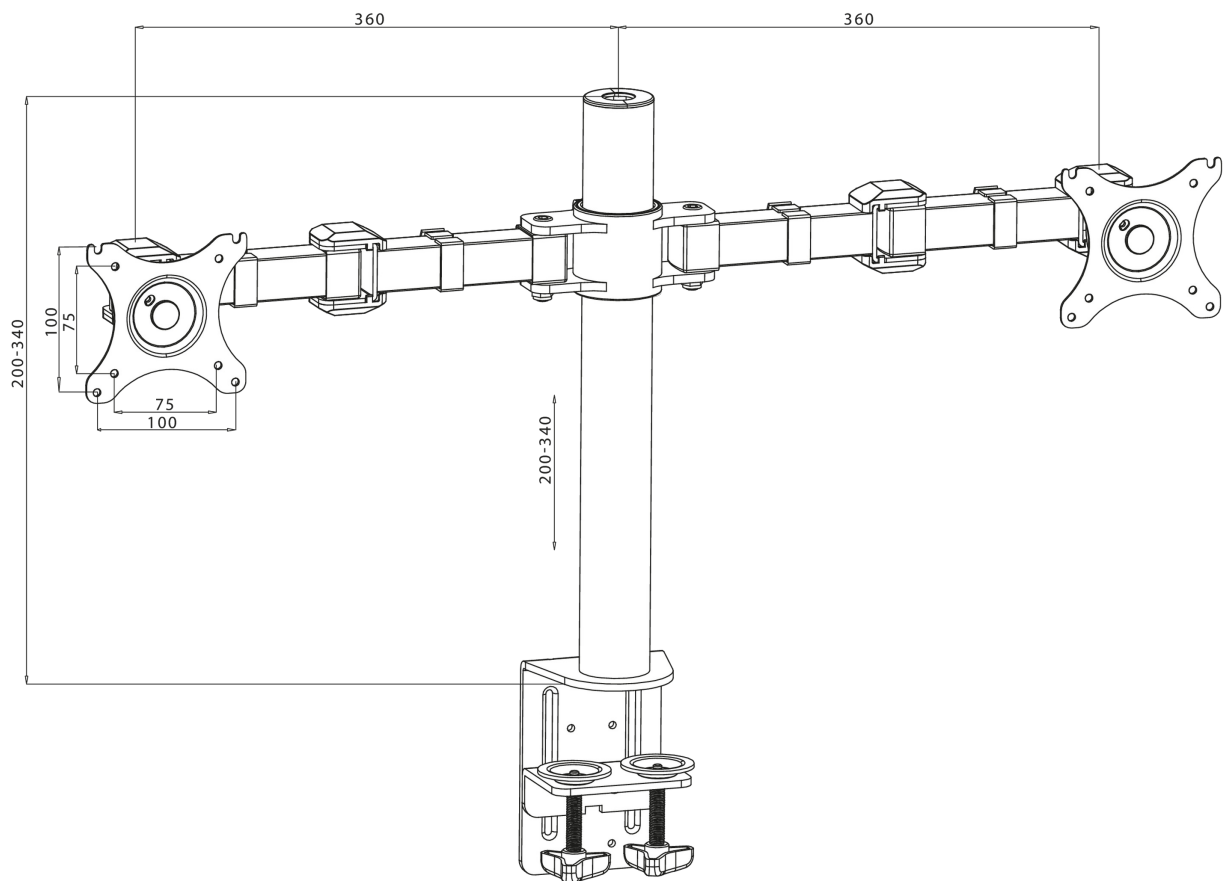

Simple and functional dual desktop arm

The iiyama DS1002C-B1 is a desk mount (clamp) for two flat screens up to 30". Thanks to the arm you can save space on your desk and the cable management system helps to keep your workplace tidy. Broad adjustment capabilities, including tilt, swivel, height and rotation, the arm offers, allow you to easily adjust the position of the screens to your preferences assuring comfortable and healthy body posture.

01 TECHNICAL SPECIFICATION

Typ	desk mount for desktop monitor
Počet obrazovek	2
Stolní držák	desk clamp
Velikost obrazovky	10" - 30"
Regulace výšky	200 - 400mm
Otočení monitoru	PIVOT 90°
Tilt	-85° - 15°
Swivel	180°
Max weight capacity	10kg / монитор
VESA minimum	75 x 75mm
VESA maximum	100 x 100mm

02 РАЗМЕР / ВЕС

EAN код

4948570032082

Все товарные знаки и торговые марки являются собственностью их владельцев и они защищены. Ошибки и изменения допускаются. Спецификации могут быть изменены без уведомления. Все LCD мониторы соответствуют стандарту ISO-9241-307:2008 по политике битых пикселей.