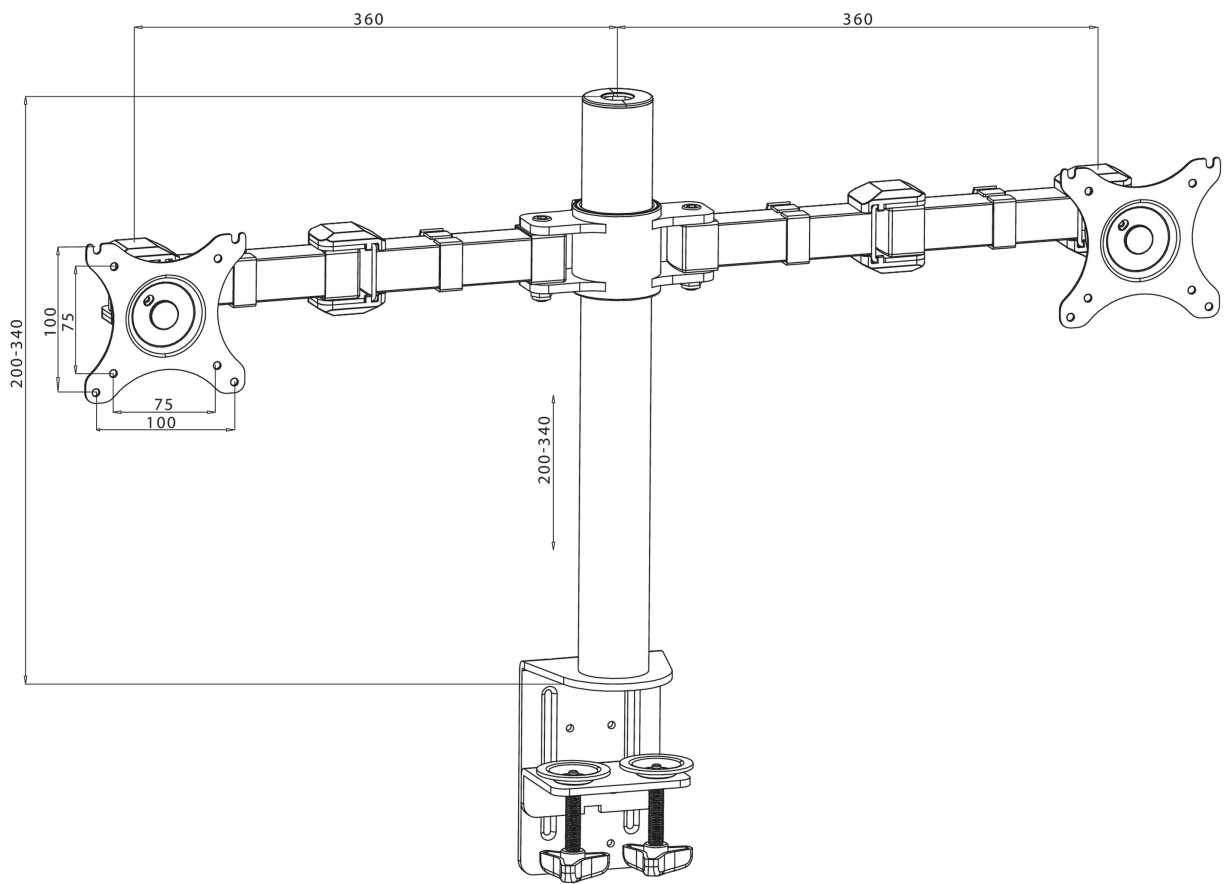

Simple and functional dual desktop arm

The iiyama DS1002C-B1 is a desk mount (clamp) for two flat screens up to 30". Thanks to the arm you can save space on your desk and the cable management system helps to keep your workplace tidy. Broad adjustment capabilities, including tilt, swivel, height and rotation, the arm offers, allow you to easily adjust the position of the screens to your preferences assuring comfortable and healthy body posture.

01 TECHNICAL SPECIFICATION

Typ	desk mount for desktop monitor
Počet obrazovek	2
Stolní držák	desk clamp
Velikost obrazovky	10" - 30"
Regulace výšky	200 - 400mm
Otočení monitoru	PIVOT 90°
Tilt	-85° - 15°
Swivel	180°
Max weight capacity	10kg / монитор
VESA minimum	75 x 75mm
VESA maximum	100 x 100mm

02 РАЗМЕР / ВЕС

EAN код

4948570032082

Все товарные знаки и торговые марки являются собственностью их владельцев и они защищены. Ошибки и изменения допускаются. Спецификации могут быть изменены без уведомления. Все LCD мониторы соответствуют стандарту ISO-9241-307:2008 по политике битых пикселей.