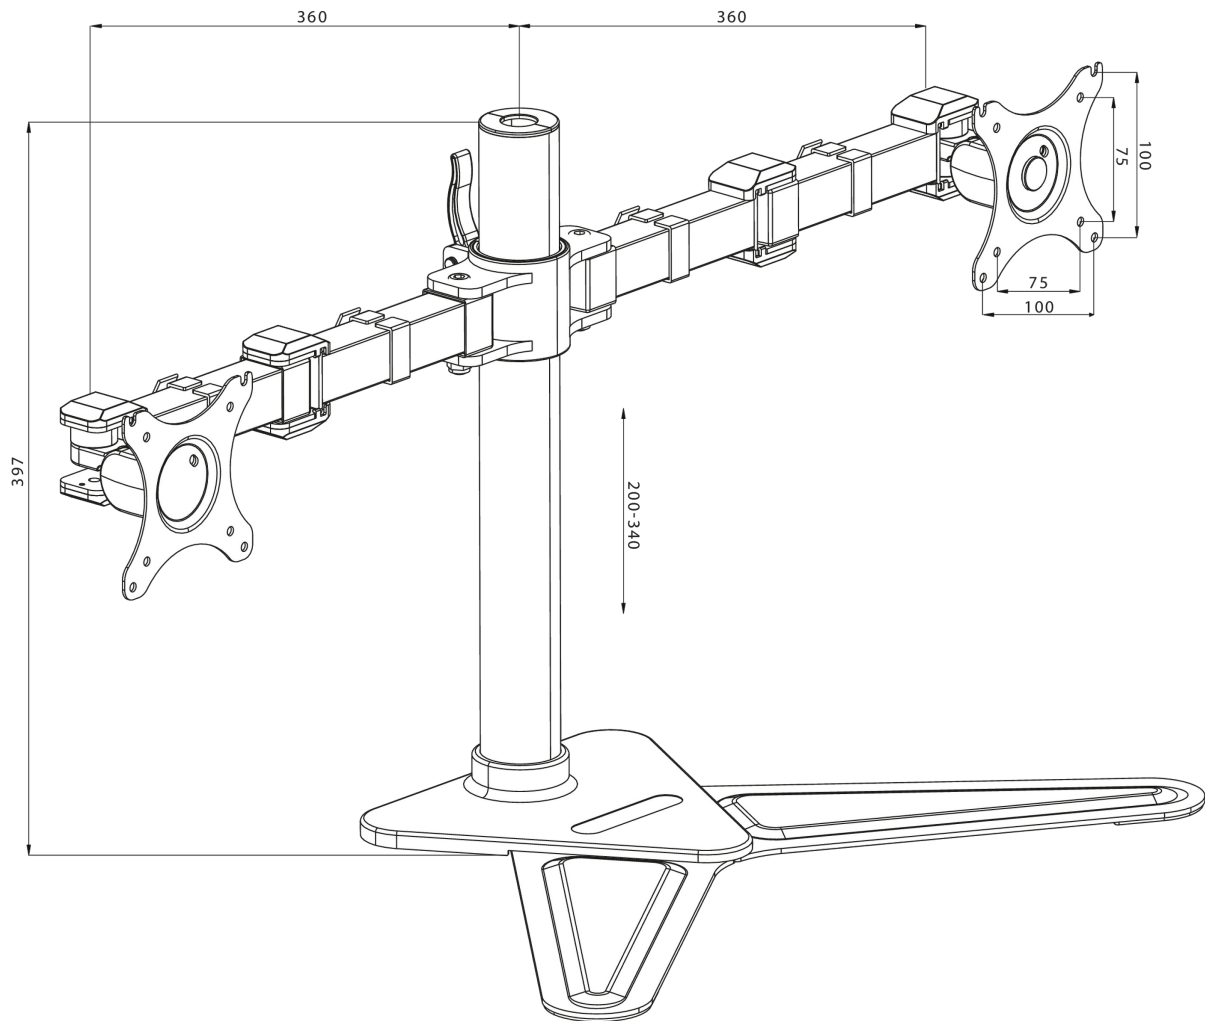

Pied de fixation double pour un meilleur confort

Le Iiyama DS1002D-B1 est un pied pouvant accueillir 2 écrans plats jusqu'à 30 pouces. Il vous permettra de gagner de la place sur votre espace de travail en réduisant le nombre de pied à un seul et son passage de câbles va vous faciliter l'optimisation de la place sur votre bureau. Ce pied réglable vous offre une large palette d'ajustements possibles, incluant la rotation en orientation « portrait/paysage », et la rotation latérale, et vous permet également d'ajuster la position de vos moniteurs suivant vos préférences en vous assurant en même temps une posture confortable et ergonomique.

01 LES SPÉCIFICATIONS

Type	ped de fixation pour moniteurs bureautiques
Nombre d'écrans	2
Support de bureau	support
Taille d'écran	10" - 30"
Régulation de la hauteur	200 - 340mm
Rotation	PIVOT 90°
Tilt	-85° - 15°
Swivel	180°
Max poids	10kg / moniteur
VESA min	75 x 75mm
VESA max	100 x 100mm

02 DIMENSIONS / POIDS

Code EAN

4948570032068

Toutes les marques nommées sur ce site sont des marques déposées. iiyama ne pourra être tenu responsable d'éventuelles erreurs ou omissions contenues sur ce site. Tous les écrans LCD iiyama sont conformes à la norme ISO-9241-307:2008 pour ce qui concerne les défauts de pixel.