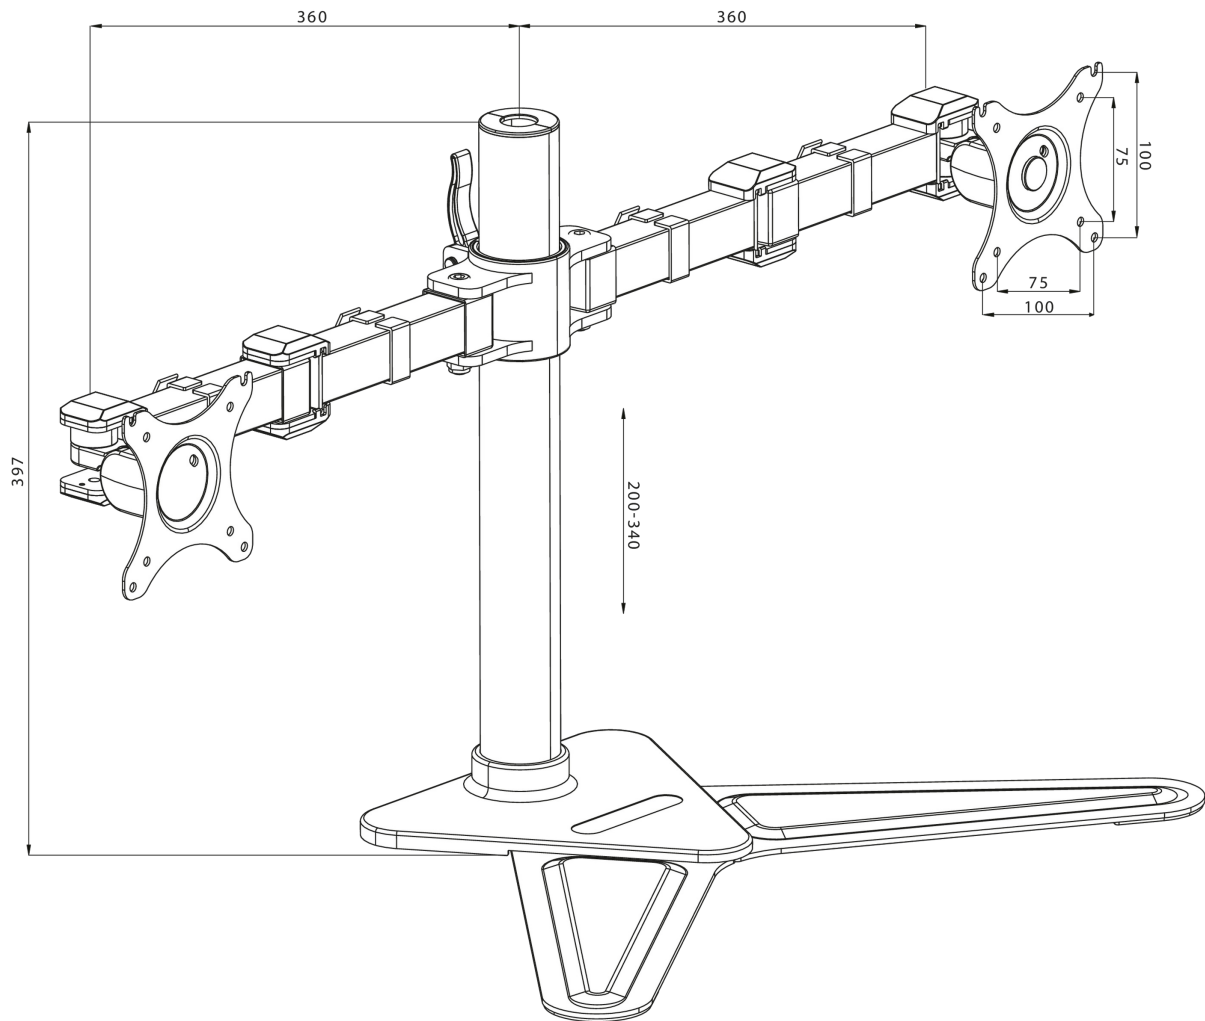

Komfortní dvojitý stolní stojan

iiyama DS1002D-B1 je stolní stojan pro dvě ploché obrazovky až do 30". Zařízení umožňuje ušetřit místo na vašem stole snížením počtu stojanů na jeden jediný a systém vedení kabelů pomáhá udržet vaše pracoviště uspořádané. Snadné nastavení stojanu nabízí široké možnosti, včetně naklonění, otočení, výšky a rotace, takže můžete snadno nastavit polohu obou obrazovek dle svých preferencí a zároveň zajistit pohodlné a zdravé držení těla.

01 SPECIFIKACE

| | |
|-------------------|---------------------------|
| Type | stolní stojan pro monitor |
| Number of screens | 2 |
| Desk mount | stojan |
| Screen size | 10" - 30" |
| Height adjustment | 200 - 340mm |
| Screen rotation | PIVOT 90° |
| Tilt | -85° - 15° |
| Swivel | 180° |
| Váha max. | 10kg / monitor |
| VESA minimum | 75 x 75mm |
| VESA maximum | 100 x 100mm |

02 ROZMĚRY / HMOTNOST

EAN code

4948570032068

Všechny ochranné známky jsou registrovány a chráněny. Vyhrazené právo na změny. Veškeré ploché panely LCD splňují normu ISO-9241-307:2008 v oblasti počtu vadných pixelů.