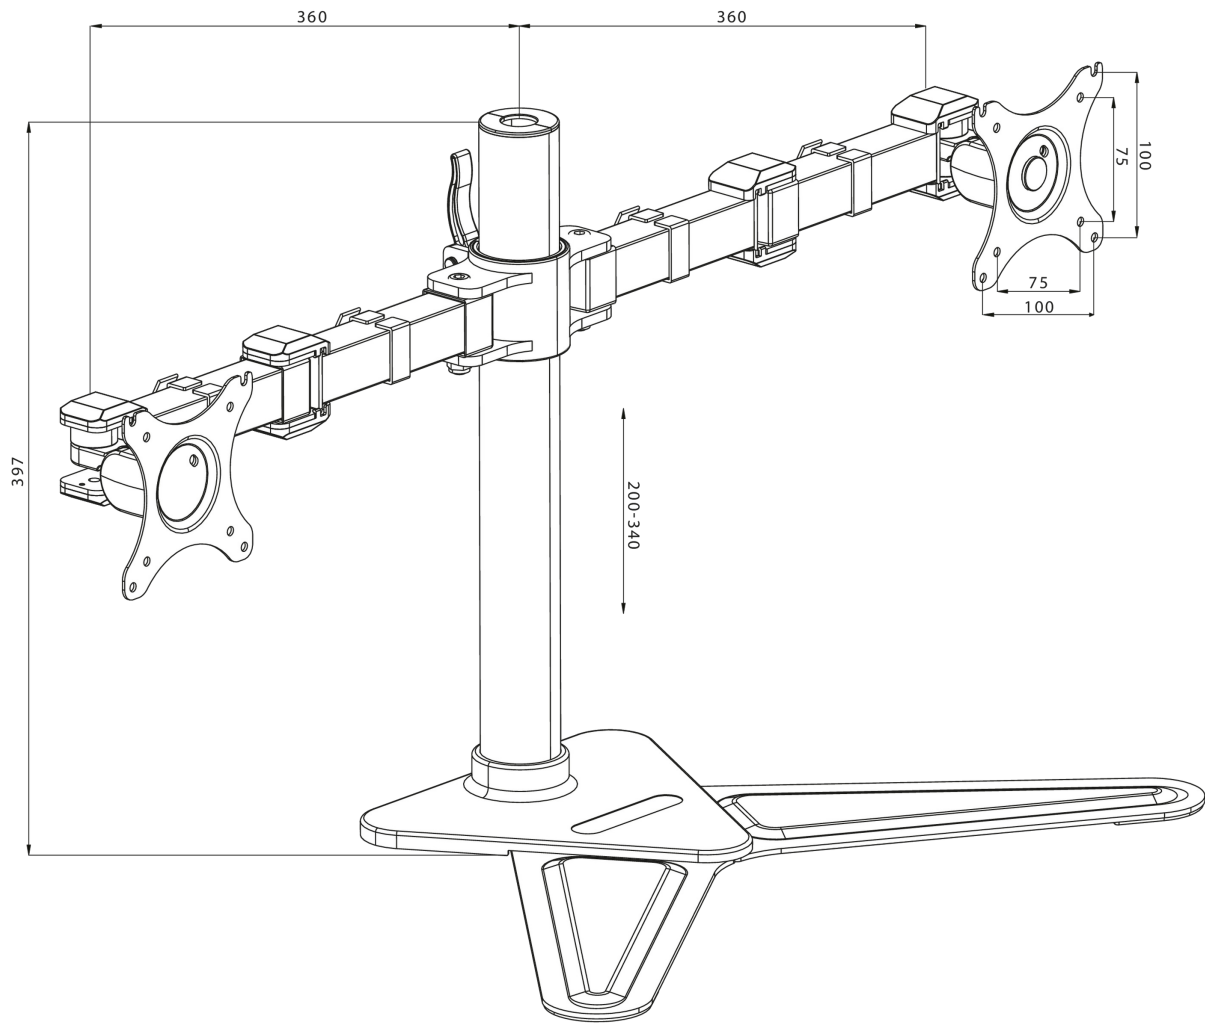

Pied de fixation double pour un meilleur confort

Le Iiyama DS1002D-B1 est un pied pouvant accueillir 2 écrans plats jusqu'à 30 pouces. Il vous permettra de gagner de la place sur votre espace de travail en réduisant le nombre de pied à un seul et son passage de câbles va vous faciliter l'optimisation de la place sur votre bureau. Ce pied réglable vous offre une large palette d'ajustements possibles, incluant la rotation en orientation « portrait/paysage », et la rotation latérale, et vous permet également d'ajuster la position de vos moniteurs suivant vos préférences en vous assurant en même temps une posture confortable et ergonomique.

01 LES SPÉCIFICATIONS

Type	ped de fixation pour moniteurs bureautiques
Nombre d'écrans	2
Support de bureau	support
Taille d'écran	10" - 30"
Régulation de la hauteur	200 - 340mm
Rotation	PIVOT 90°
Tilt	-85° - 15°
Swivel	180°
Max poids	10kg / moniteur
VESA min	75 x 75mm
VESA max	100 x 100mm

02 DIMENSIONS / POIDS

Code EAN

4948570032068

Toutes les marques nommées sur ce site sont des marques déposées. iiyama ne pourra être tenu responsable d'éventuelles erreurs ou omissions contenues sur ce site. Tous les écrans LCD iiyama sont conformes à la norme ISO-9241-307:2008 pour ce qui concerne les défauts de pixel.