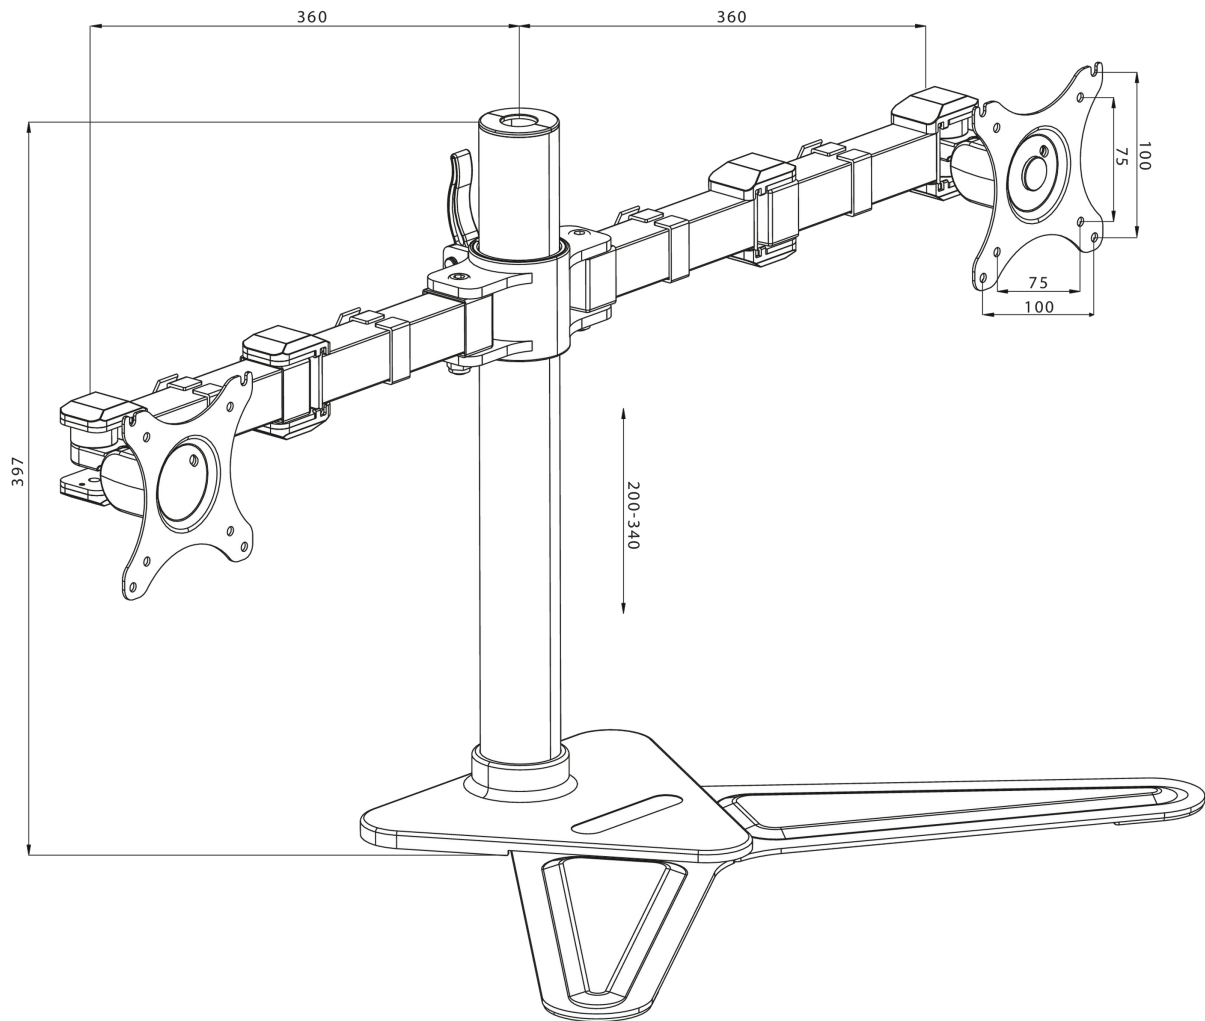

Pied de fixation double pour un meilleur confort

Le Iiyama DS1002D-B1 est un pied pouvant accueillir 2 écrans plats jusqu'à 30 pouces. Il vous permettra de gagner de la place sur votre espace de travail en réduisant le nombre de pied à un seul et son passage de câbles va vous faciliter l'optimisation de la place sur votre bureau. Ce pied réglable vous offre une large palette d'ajustements possibles, incluant la rotation en orientation « portrait/paysage », et la rotation latérale, et vous permet également d'ajuster la position de vos moniteurs suivant vos préférences en vous assurant en même temps une posture confortable et ergonomique.

01 LES SPÉCIFICATIONS

Type	ped de fixation pour moniteurs bureautiques
Nombre d'écrans	2
Support de bureau	support
Taille d'écran	10" - 30"
Régulation de la hauteur	200 - 340mm
Rotation	PIVOT 90°
Tilt	-85° - 15°
Swivel	180°
Max poids	10kg / moniteur
VESA min	75 x 75mm
VESA max	100 x 100mm

02 DIMENSIONS / POIDS

Code EAN

4948570032068

Toutes les marques nommées sur ce site sont des marques déposées. iiyama ne pourra être tenu responsable d'éventuelles erreurs ou omissions contenues sur ce site. Tous les écrans LCD iiyama sont conformes à la norme ISO-9241-307:2008 pour ce qui concerne les défauts de pixel.