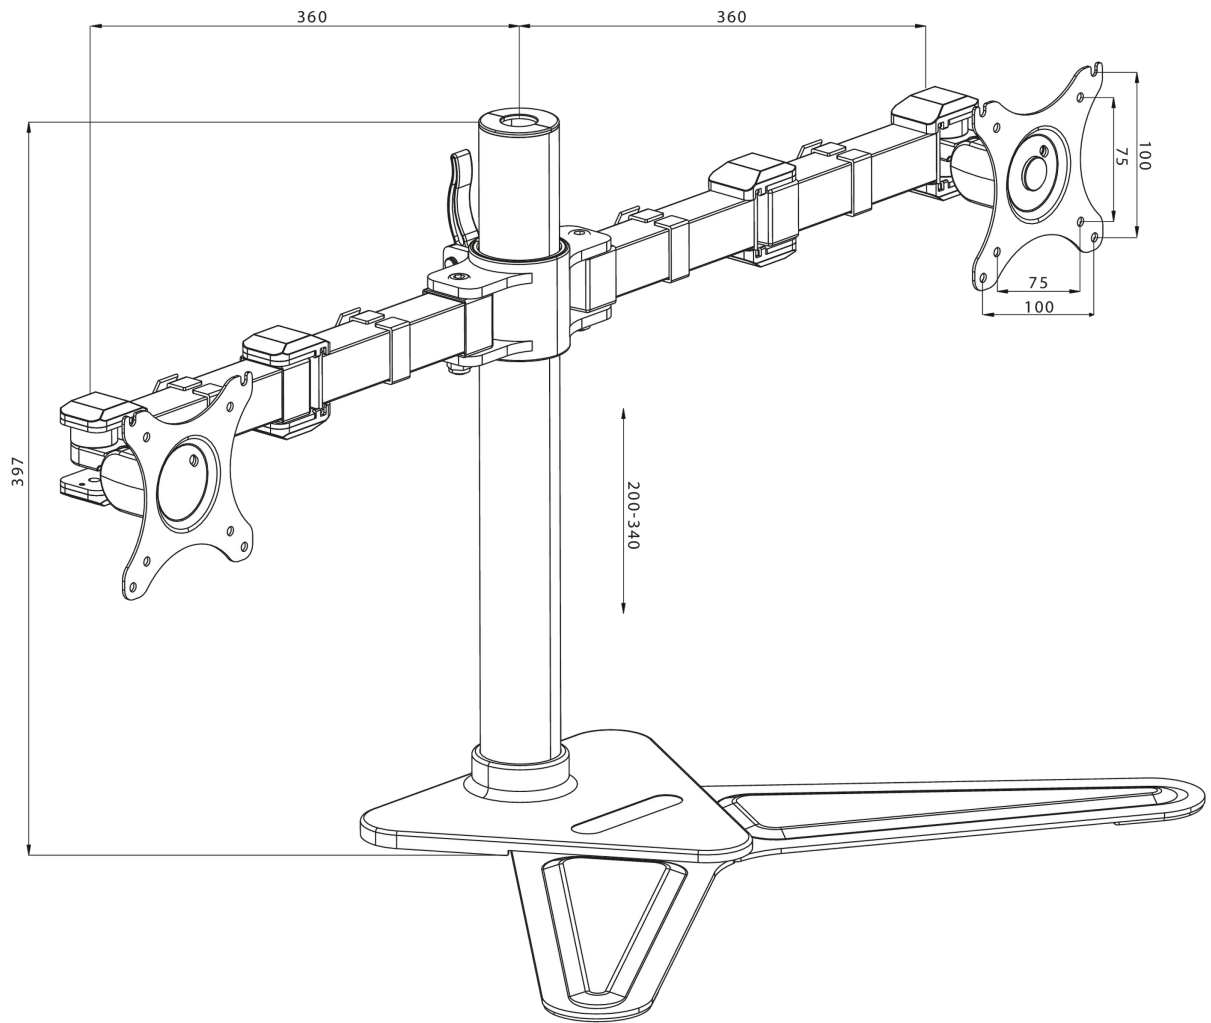

Confortevole doppio supporto da scrivania

Lo iiyama DS1002D-B1 è un supporto da tavolo per due schermi piatti fino a 30". Il braccio permette di risparmiare spazio sulla scrivania riducendo il numero di basi ad una sola e il sistema di gestione dei cavi aiuta a tenere il proprio posto di lavoro in ordine. Il braccio offre ampia possibilità di regolazione, inclusi rotazione, inclinazione e altezza per adattarsi alle vostre preferenze, assicurando una postura sana e confortevole.

01 SPECIFICHE TECNICHE

Tipo	Supporto da scrivania per monitor desktop
Numero schermi	2
Montaggio da tavolo	Supporto da scrivania
Dimensione schermo	10" - 30"
Regolazione altezza	200 - 340mm
Rotazione schermo	PIVOT 90°
Tilt	-85° - 15°
Swivel	180°
Peso massimo	10kg / monitor
VESA minimo	75 x 75mm
VESA massimo	100 x 100mm

02 DIMENSIONI / PESO

EAN code

4948570032068

Tutti i marchi e i marchi registrati citati. E & O E. Specifiche soggette a modifiche senza preavviso. Tutti i display LCD è conforme alla norma ISO-9241-307:2008 in connessione con difetti dei pixel.