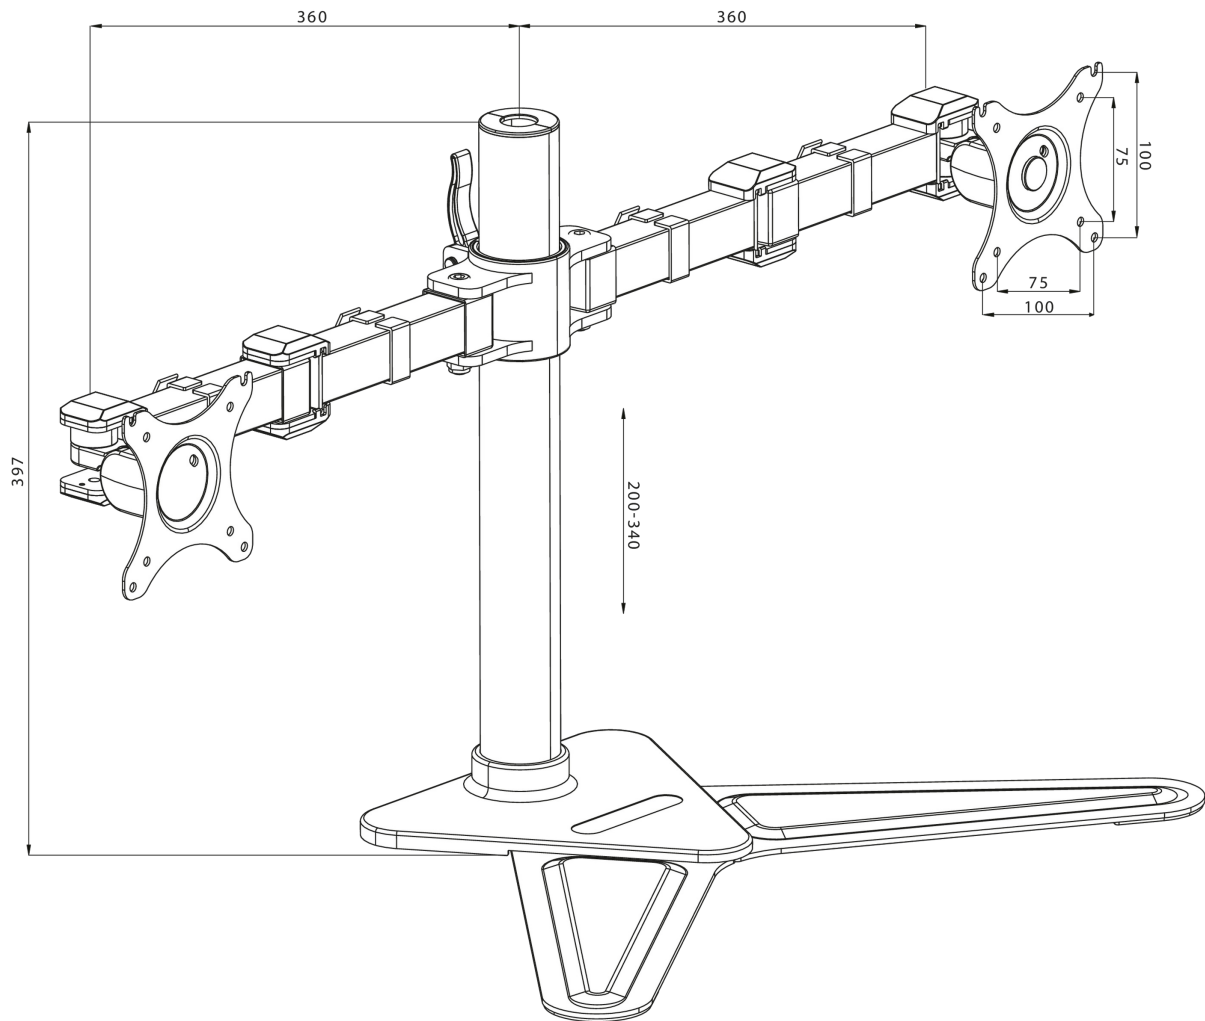

## Comfortabele dubbele bureausteen standaard

De iiyama DS1002D-B1 is een bureausteen standaard voor 2 flatscreen monitoren tot 30 inch. Dankzij de armen kunt u waardevolle ruimte op uw bureau besparen. Het kabel management systeem zorgt ervoor dat kabels niet zichtbaar zijn. De bureausteen heeft vele aanpassingsmogelijkheden, waaronder een kantel-, draai-, hoogte- en roteer functie. Met deze dubbele bureausteen kunt u een ergonomische werkhouding en positie creëren die aan alle gezondheids- en veiligheidseisen voldoet.

### 01 PRODUCT BROCHURE

Type	bureaustandaard voor desktop monitor
Aantal schermen	2
Bureausteen	standaard
Scherf formaat	10" - 30"
In hoogte verstelbaar	200 - 340mm
Scherf rotatie	PIVOT 90°
Kantelhoek	-85° - 15°
Draaibar	180°
Max gewicht	10kg / monitor
VESA minimum	75 x 75mm
VESA maximum	100 x 100mm

## 02 AFMETINGEN / GEWICHT

EAN code

4948570032068

*Alle handelsmerken zijn geregistreerd. Gegevens onder voorbehoud van zetfouten. Specificaties kunnen vooraf en zonder opgave van reden gewijzigd worden. Alle LCD-panelen vallen onder ISO-9241-307:2008 inzake pixelfouten.*