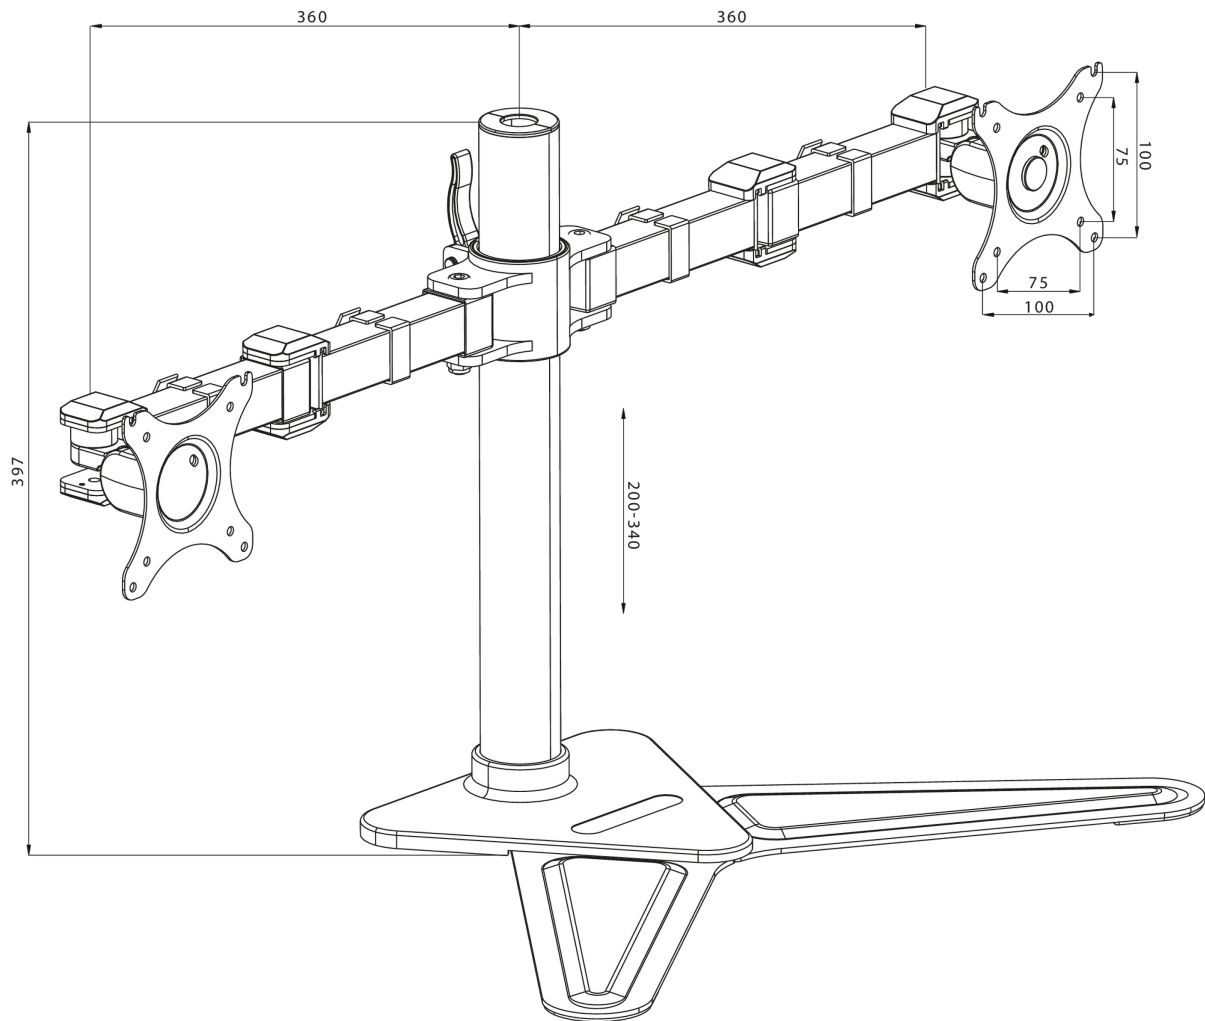

Comfortable dual desktop stand

The iiyama DS1002D-B1 is a desk stand for two flat screens up to 30". The device allows you to save space on your desk reducing the number of stands to one only and the cable management system makes it easier to keep your workplace tidy. The easy to set-up stand offers broad adjustment capabilities, including tilt, swivel, height and rotation, so you can easily adjust the position of both screens to your preferences assuring comfortable and healthy body posture.

01 ТЕХНИЧЕСКИЕ ХАРАКТЕРИСТИКИ

Type	desk stand for desktop monitor
Number of screens	2
Desk monut	stand
Screen size	10" - 30"
Height adjustment	200 - 340mm
Screen rotation	PIVOT 90°
Tilt	-85° - 15°
Swivel	180°
Max weight capacity	10kg / монитор
VESA minimum	75 x 75mm
VESA maximum	100 x 100mm

02 РАЗМЕР / ВЕС

EAN код

4948570032068

Все товарные знаки и торговые марки являются собственностью их владельцев и они защищены. Ошибки и изменения допускаются. Спецификации могут быть изменены без уведомления. Все LCD мониторы соответствуют стандарту ISO-9241-307:2008 по политике битых пикселей.