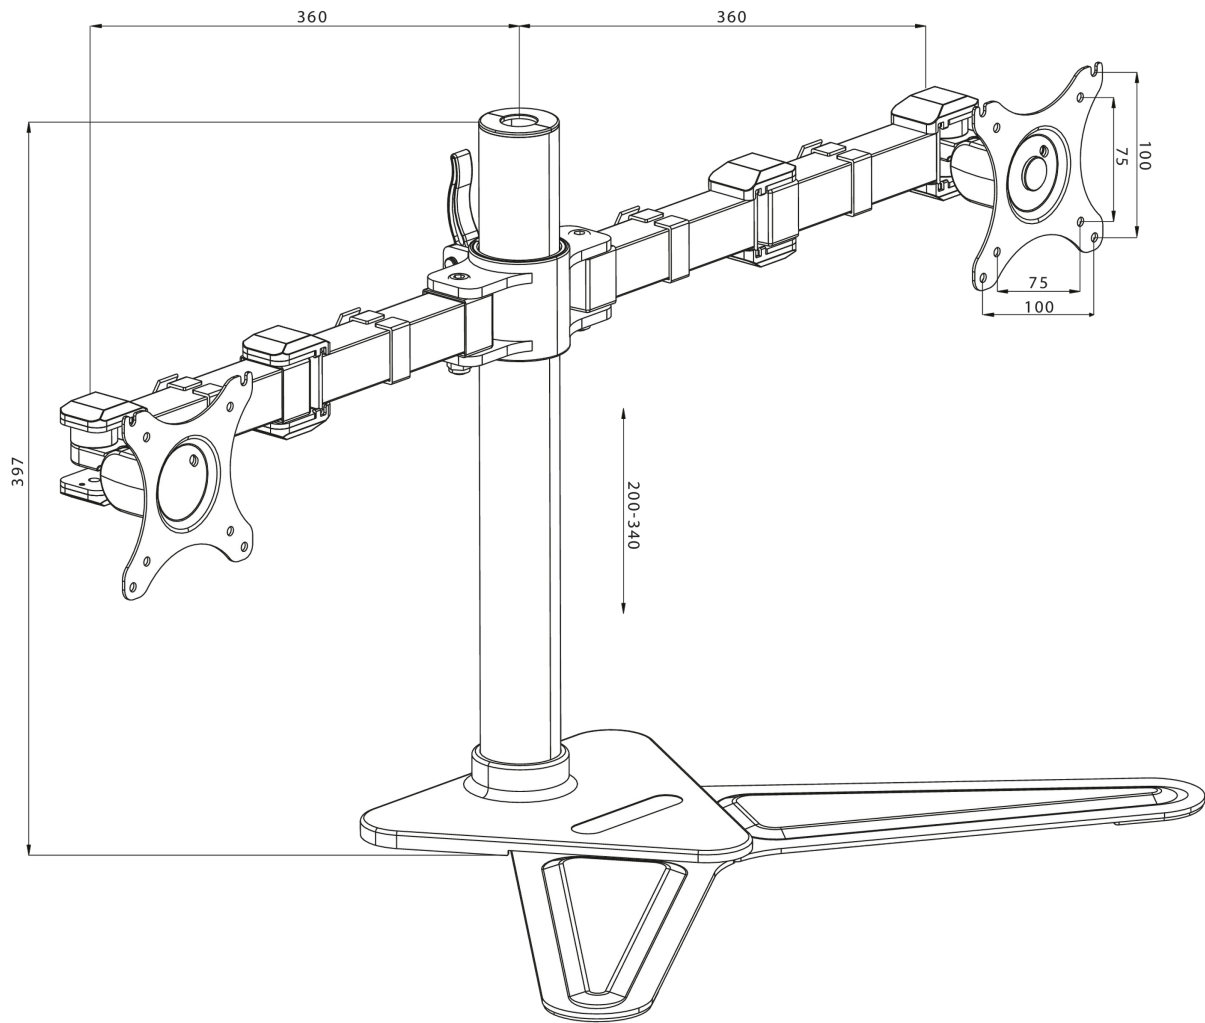

Comfortable dual desktop stand

The iiyama DS1002D-B1 is a desk stand for two flat screens up to 30". The device allows you to save space on your desk reducing the number of stands to one only and the cable management system makes it easier to keep your workplace tidy. The easy to set-up stand offers broad adjustment capabilities, including tilt, swivel, height and rotation, so you can easily adjust the position of both screens to your preferences assuring comfortable and healthy body posture.

01 ТЕХНИЧЕСКИЕ ХАРАКТЕРИСТИКИ

Type	desk stand for desktop monitor
Number of screens	2
Desk monut	stand
Screen size	10" - 30"
Height adjustment	200 - 340mm
Screen rotation	PIVOT 90°
Tilt	-85° - 15°
Swivel	180°
Max weight capacity	10kg / монитор
VESA minimum	75 x 75mm
VESA maximum	100 x 100mm

02 РАЗМЕР / ВЕС

EAN код

4948570032068

Все товарные знаки и торговые марки являются собственностью их владельцев и они защищены. Ошибки и изменения допускаются. Спецификации могут быть изменены без уведомления. Все LCD мониторы соответствуют стандарту ISO-9241-307:2008 по политике битых пикселей.