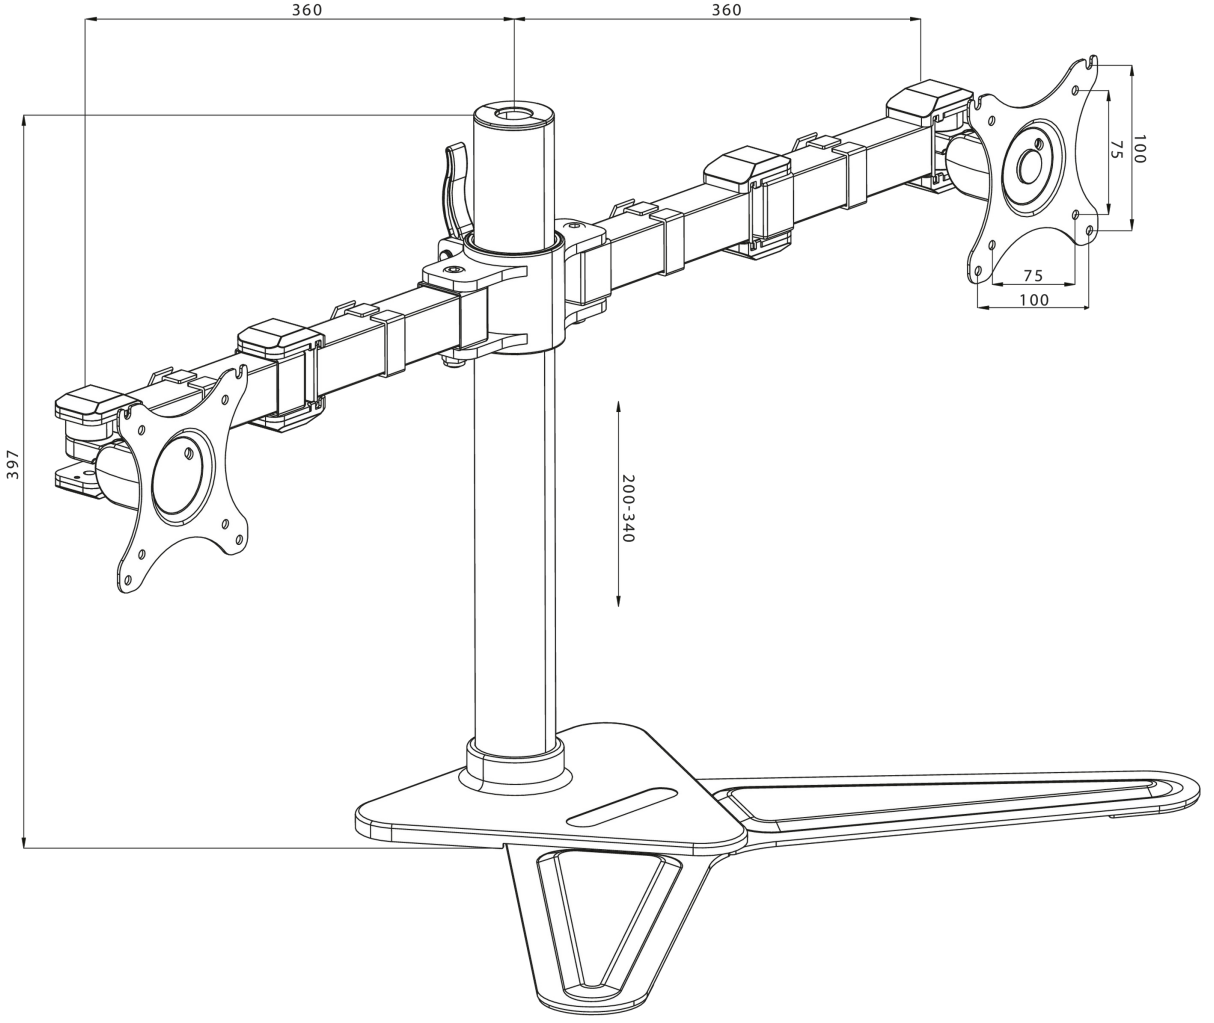

Rahat ikili masaüstü standı

iiyama DS1002D-B1, 30 inç kadar iki düz ekran için masa montajlı bir standdır. Monitör kolu, stant sayısını bire indirerek masanızda yer kazanmanızı sağlar ve kablo yönetim sistemi, çalışma alanınızı düzenli tutmanızı kolaylaştırır. Kurulumu kolay stand, eğme, döndürme, yükseklik ve döndürme dahil olmak üzere geniş ayar yetenekleri sunar, böylece rahat ve sağlıklı vücut duruşu sağlamak için her iki ekranın konumunu da tercihlerinize göre kolayca ayarlayabilirsiniz.

01 TEKNİK ÖZELLİK

Tip	masaüstü monitör için masa standı
Ekran sayısı	2
Masa montajı	stant
Ekran boyutu	10" - 30"
Yükseklik ayarı	200 - 340mm
Ekran döndürme	PIVOT 90°
Eğim	-85° - 15°
Dönme	180°
Maksimum ağırlık kapasitesi	10kg / monitör
VESA minimum	75 x 75mm
VESA maksimum	100 x 100mm

02 ÖLÇÜLER / AĞIRLIK

EAN kodu

4948570032068

All trademarks and registered trademarks acknowledged. E & O E. Specification subject to change without notice. All LCD's comply with ISO-9241-307:2008 in connection with pixel defects.