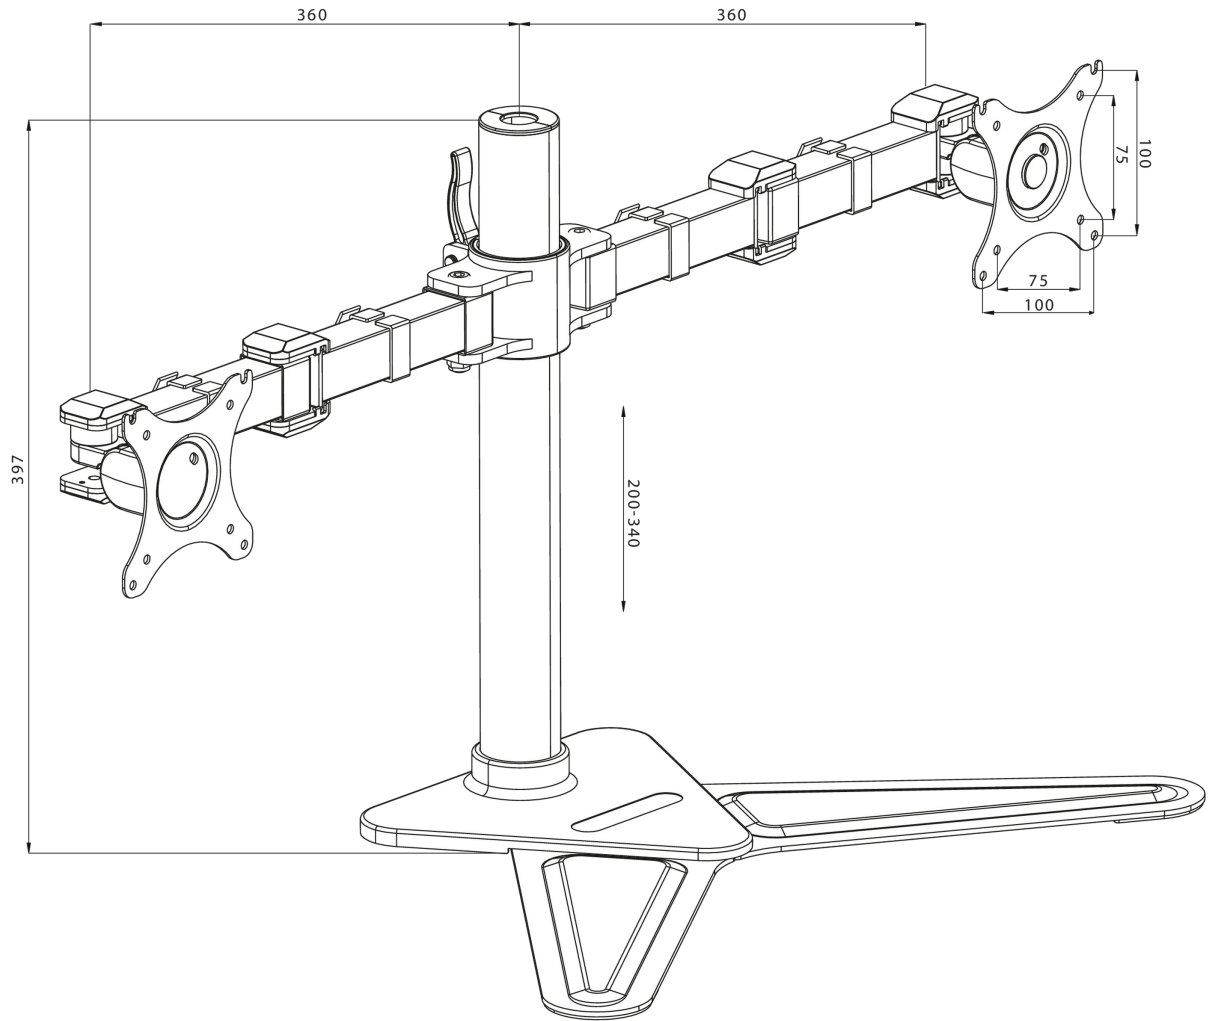

Rahat ikili masaüstü standı

iiyama DS1002D-B1, 30 inç kadar iki düz ekran için masa montajlı bir standdır. Monitör kolu, stant sayısını bire indirerek masanızda yer kazanmanızı sağlar ve kablo yönetim sistemi, çalışma alanınızı düzenli tutmanızı kolaylaştırır. Kurulumu kolay stand, eğme, döndürme, yükseklik ve döndürme dahil olmak üzere geniş ayar yetenekleri sunar, böylece rahat ve sağlıklı vücut duruşu sağlamak için her iki ekranın konumunu da tercihlerinize göre kolayca ayarlayabilirsiniz.

01 TEKNİK ÖZELLİK

Tip	masaüstü monitör için masa standı
Ekran sayısı	2
Masa montajı	stant
Ekran boyutu	10" - 30"
Yükseklik ayarı	200 - 340mm
Ekran döndürme	PIVOT 90°
Eğim	-85° - 15°
Dönme	180°
Maksimum ağırlık kapasitesi	10kg / monitör
VESA minimum	75 x 75mm
VESA maksimum	100 x 100mm

02 ÖLÇÜLER / AĞIRLIK

EAN kodu

4948570032068

All trademarks and registered trademarks acknowledged. E & O E. Specification subject to change without notice. All LCD's comply with ISO-9241-307:2008 in connection with pixel defects.