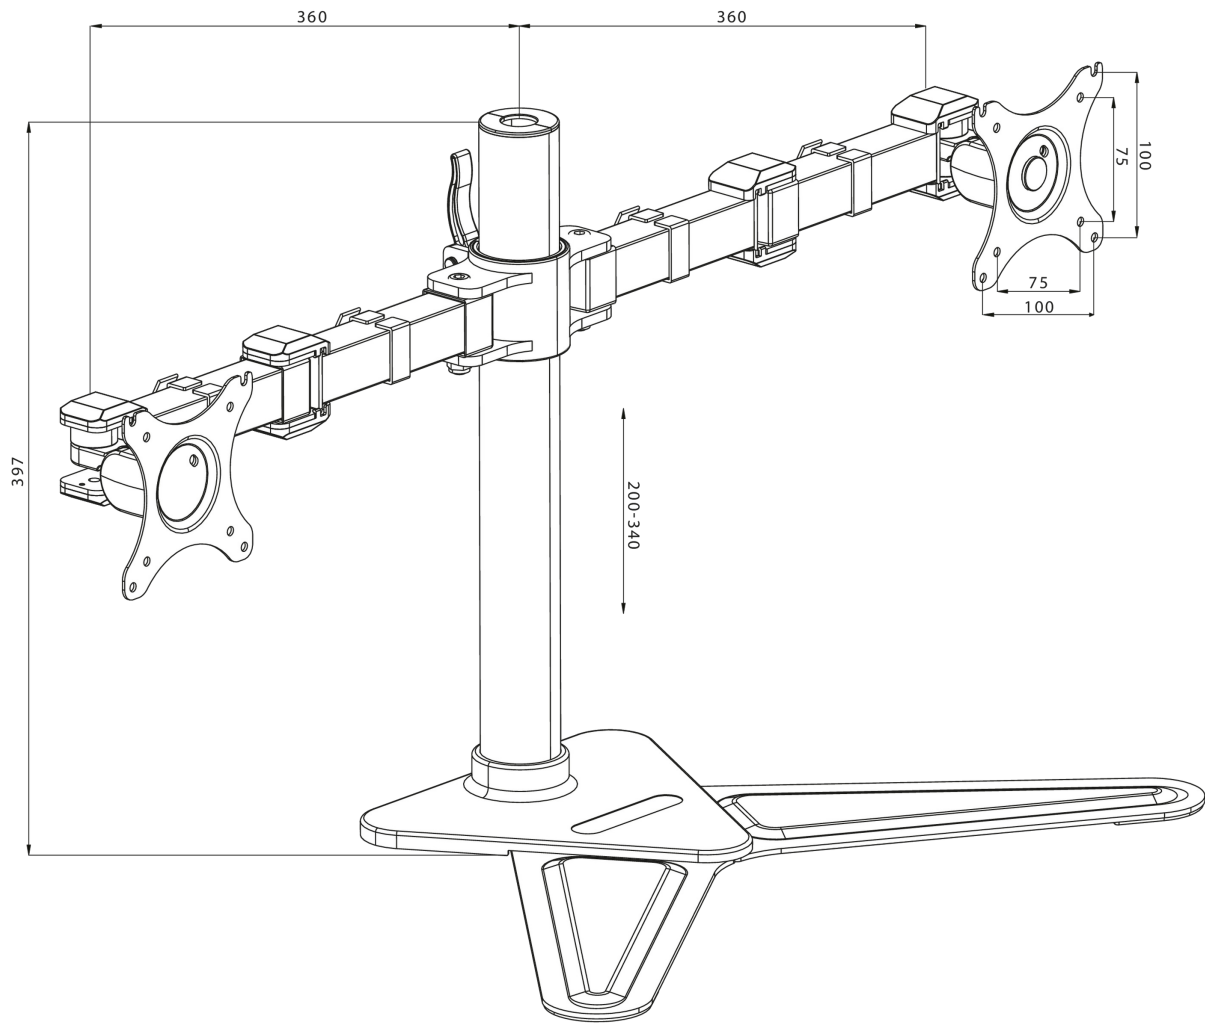

Comfortable dual desktop stand

The iiyama DS1002D-B1 is a desk stand for two flat screens up to 30". The device allows you to save space on your desk reducing the number of stands to one only and the cable management system makes it easier to keep your workplace tidy. The easy to set-up stand offers broad adjustment capabilities, including tilt, swivel, height and rotation, so you can easily adjust the position of both screens to your preferences assuring comfortable and healthy body posture.

01 TECHNICAL SPECIFICATION

| | |
|---------------------|--------------------------------|
| Typ | desk stand for desktop monitor |
| Počet obrazovek | 2 |
| Stolní držák | stand |
| Velikost obrazovky | 10" - 30" |
| Regulace výšky | 200 - 340mm |
| Otočení monitoru | PIVOT 90° |
| Tilt | -85° - 15° |
| Swivel | 180° |
| Max weight capacity | 10kg / монитор |
| VESA minimum | 75 x 75mm |
| VESA maximum | 100 x 100mm |

02 РАЗМЕР / ВЕС

EAN код

4948570032068

Все товарные знаки и торговые марки являются собственностью их владельцев и они защищены. Ошибки и изменения допускаются. Спецификации могут быть изменены без уведомления. Все LCD мониторы соответствуют стандарту ISO-9241-307:2008 по политике битых пикселей.