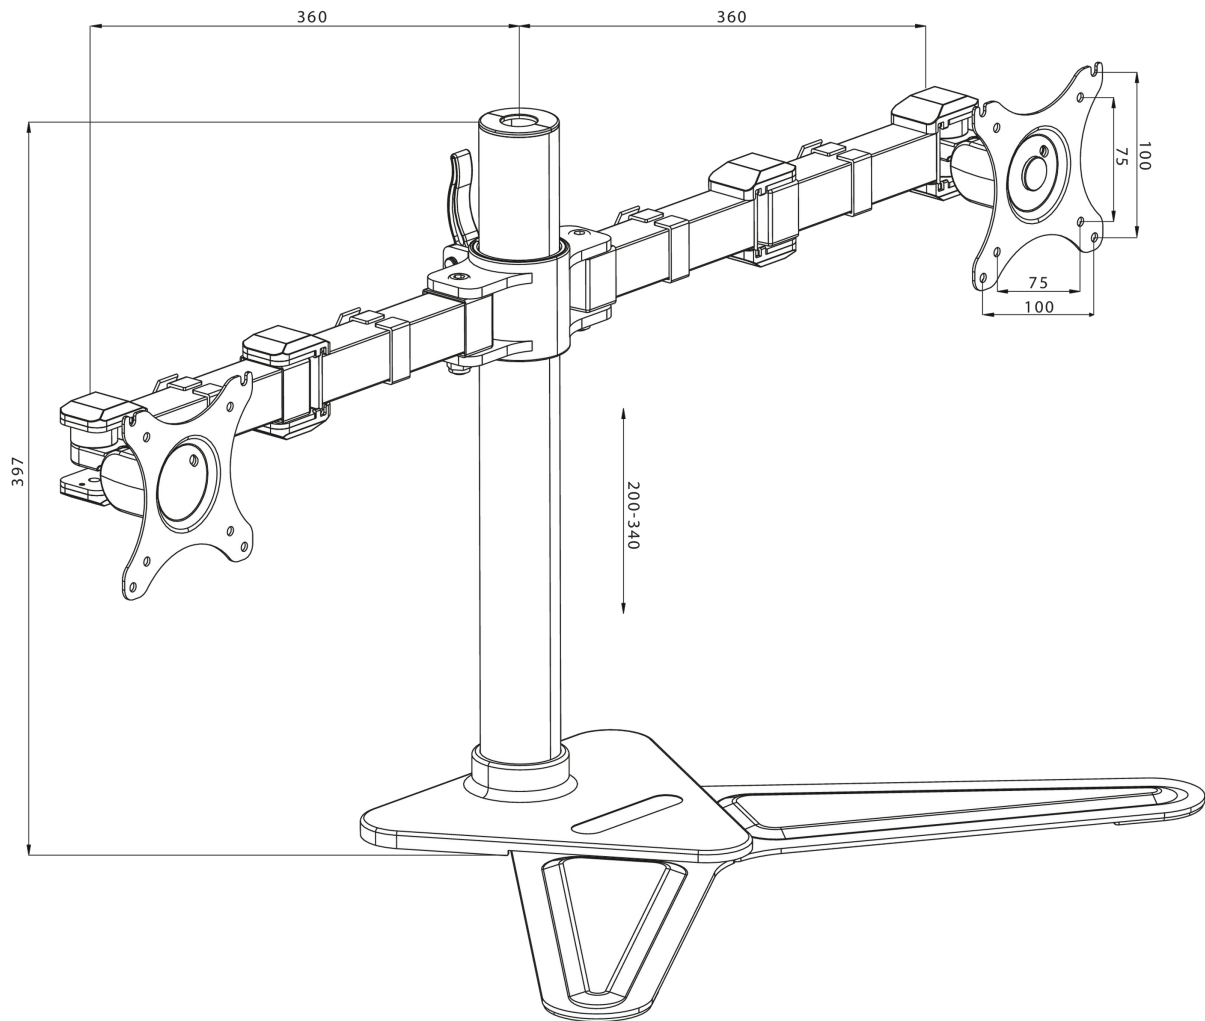

Comfortable dual desktop stand

The iiyama DS1002D-B1 is a desk stand for two flat screens up to 30". The device allows you to save space on your desk reducing the number of stands to one only and the cable management system makes it easier to keep your workplace tidy. The easy to set-up stand offers broad adjustment capabilities, including tilt, swivel, height and rotation, so you can easily adjust the position of both screens to your preferences assuring comfortable and healthy body posture.

01 TECHNICAL SPECIFICATION

| | |
|---------------------|--------------------------------|
| Typ | desk stand for desktop monitor |
| Počet obrazovek | 2 |
| Stolní držák | stand |
| Velikost obrazovky | 10" - 30" |
| Regulace výšky | 200 - 340mm |
| Otočení monitoru | PIVOT 90° |
| Tilt | -85° - 15° |
| Swivel | 180° |
| Max weight capacity | 10kg / монитор |
| VESA minimum | 75 x 75mm |
| VESA maximum | 100 x 100mm |

02 РАЗМЕР / ВЕС

EAN код

4948570032068

Все товарные знаки и торговые марки являются собственностью их владельцев и они защищены. Ошибки и изменения допускаются. Спецификации могут быть изменены без уведомления. Все LCD мониторы соответствуют стандарту ISO-9241-307:2008 по политике битых пикселей.